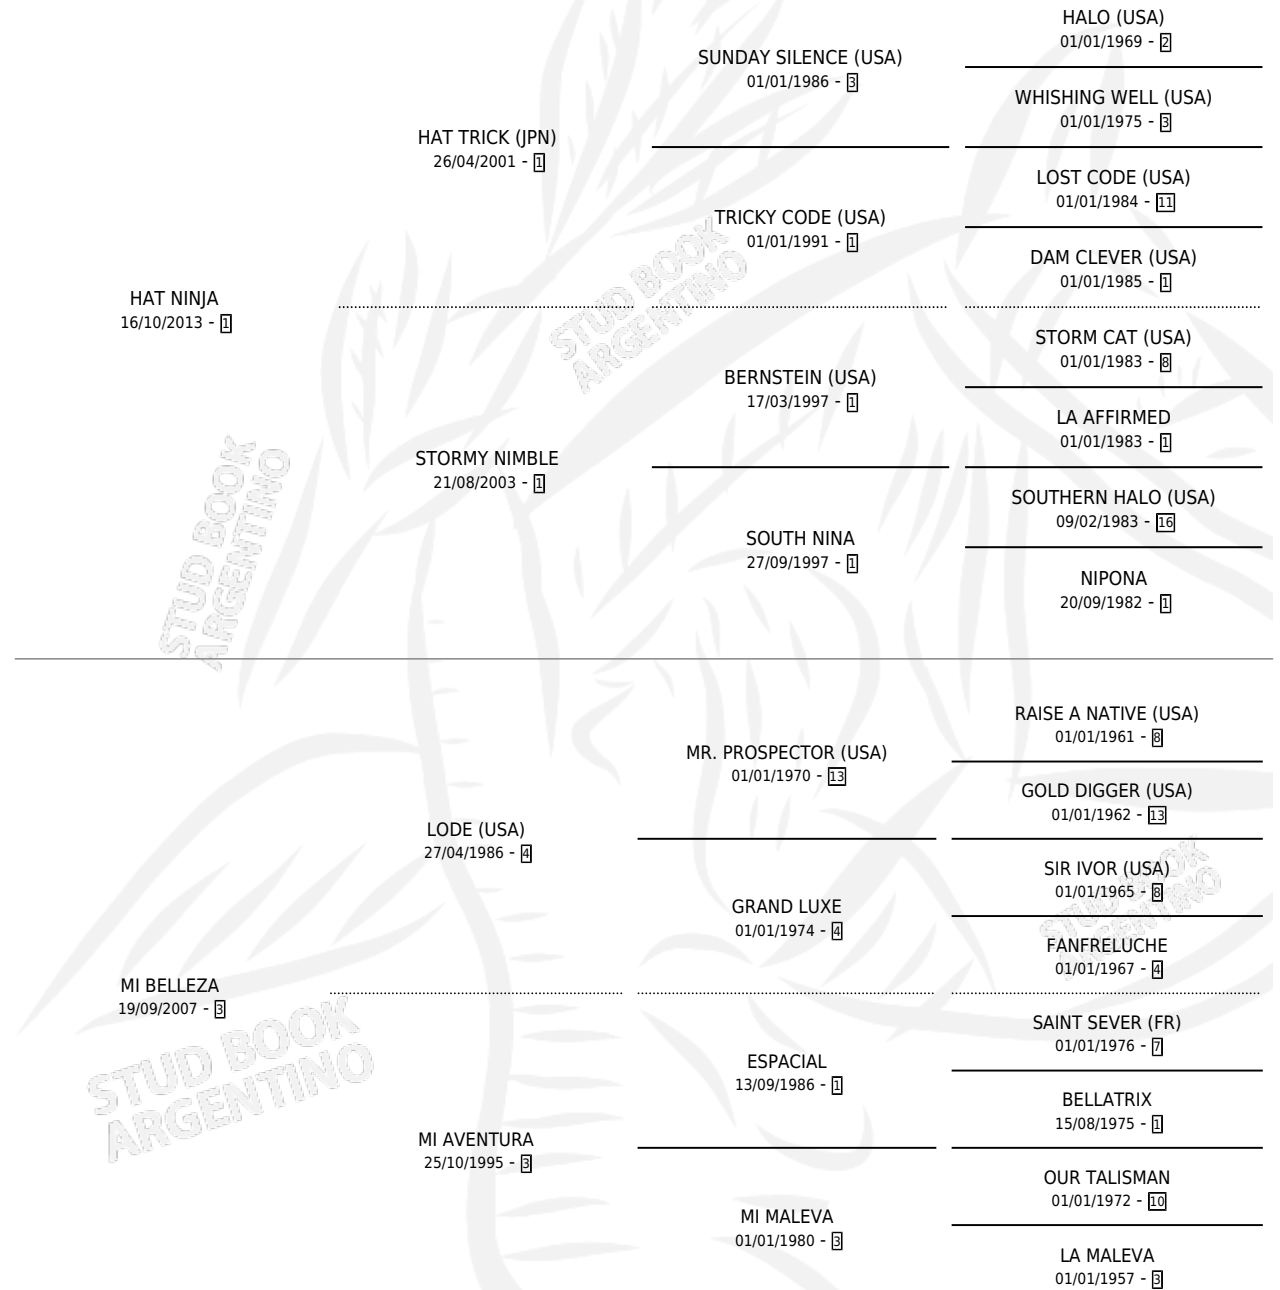

CRY BABY

por HAT NINJA y MI BELLEZA por LODE (USA)

Argentina · Hembra · Zaino Negro · SP · 05/09/2020
Familia 3-h · Volumen 44

ESTADO

TIPIFICACIÓN SANGUÍNEA	X
TIPIFICACIÓN POR ADN	✓
PASAPORTE	✓
IDENTIFICACIÓN POR MICROCHIP	✓
REPRODUCTOR	X

Lugar de nacimiento: Chenaut

Criador: Urdapilleta Fernando Vicente

PEDIGREE

CAMPAÑA

Solo carreras oficiales de Argentina

POR EDAD

EDAD	CC	1°	2°	3°	4°	5°	NP	CLC	CLG	CLCG1	CLGG1	IMPORTE	GANANCIA / CC
3 AÑOS	1	0	0	0	0	0	1	0	0	0	0	\$0	\$0
TOTALES	1	0	0	0	0	0	1	0	0	0	0	\$0	\$0
%		0.0%	0.0%	0.0%	0.0%	0.0%	100%	0.0%	0.0%	0.0%	0.0%		