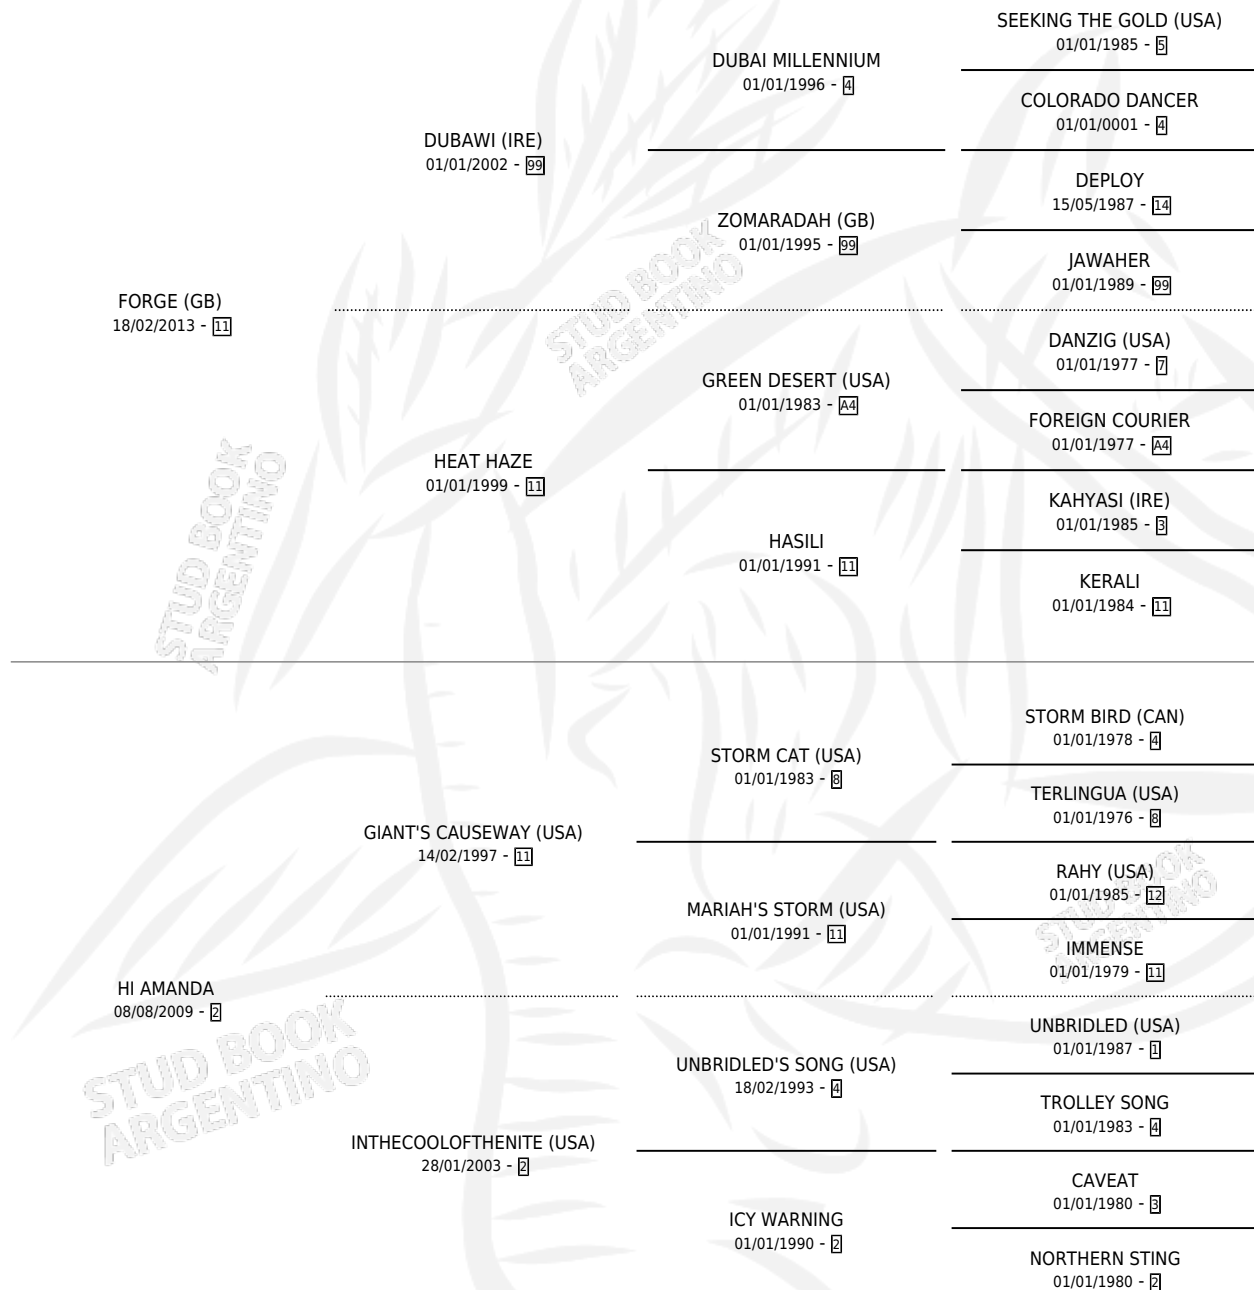

LOYAL HORSE

por **FORGE (GB)** y **HI AMANDA** por **GIANT'S CAUSEWAY (USA)**

Argentina · Macho · Tordillo · SP · 05/08/2020
Familia 2 · Volumen 44

ESTADO

TIPIFICACIÓN SANGUÍNEA	X
TIPIFICACIÓN POR ADN	✓
PASAPORTE	✓
IDENTIFICACIÓN POR MICROCHIP	✓
REPRODUCTOR	X

Lugar de nacimiento: Chenaut
Criador: Chenaut

PEDIGREE

CAMPAÑA

Solo carreras oficiales de Argentina

POR EDAD

EDAD	CC	1°	2°	3°	4°	5°	NP	CLC	CLG	CLCG1	CLGG1	IMPORTE	GANANCIA / CC
2 AÑOS	1	0	0	0	0	1	0	0	0	0	0	\$52,500	\$52,500
3 AÑOS	10	1	3	1	0	0	5	0	0	0	0	\$3,783,000	\$378,300
TOTALES	11	1	3	1	0	1	5	0	0	0	0	\$3,835,500	\$348,682
%		9.1%	27.3%	9.1%	0.0%	9.1%	45.5%	0.0%	0.0%	0.0%	0.0%		

Ganador en San Isidro - \$3,835,500, a los 3 años.

POR DISTANCIA

HIPODROMO	CC	1°	2°	3°	4°	5°	NP	CLC	CLG	CLCG1	CLGG1	IMPORTE
SAN ISIDRO	10	1	3	1	0	1	2	0	0	0	0	\$3,805,500
1600 MTS	4	0	2	0	0	0	1	0	0	0	0	\$1,690,500
1400 MTS	4	1	1	1	0	0	1	0	0	0	0	\$2,062,500
1200 MTS	2	0	0	0	0	1	0	0	0	0	0	\$52,500
PALERMO	1	0	0	0	0	0	1	0	0	0	0	\$30,000
1400 MTS	1	0	0	0	0	0	1	0	0	0	0	\$30,000