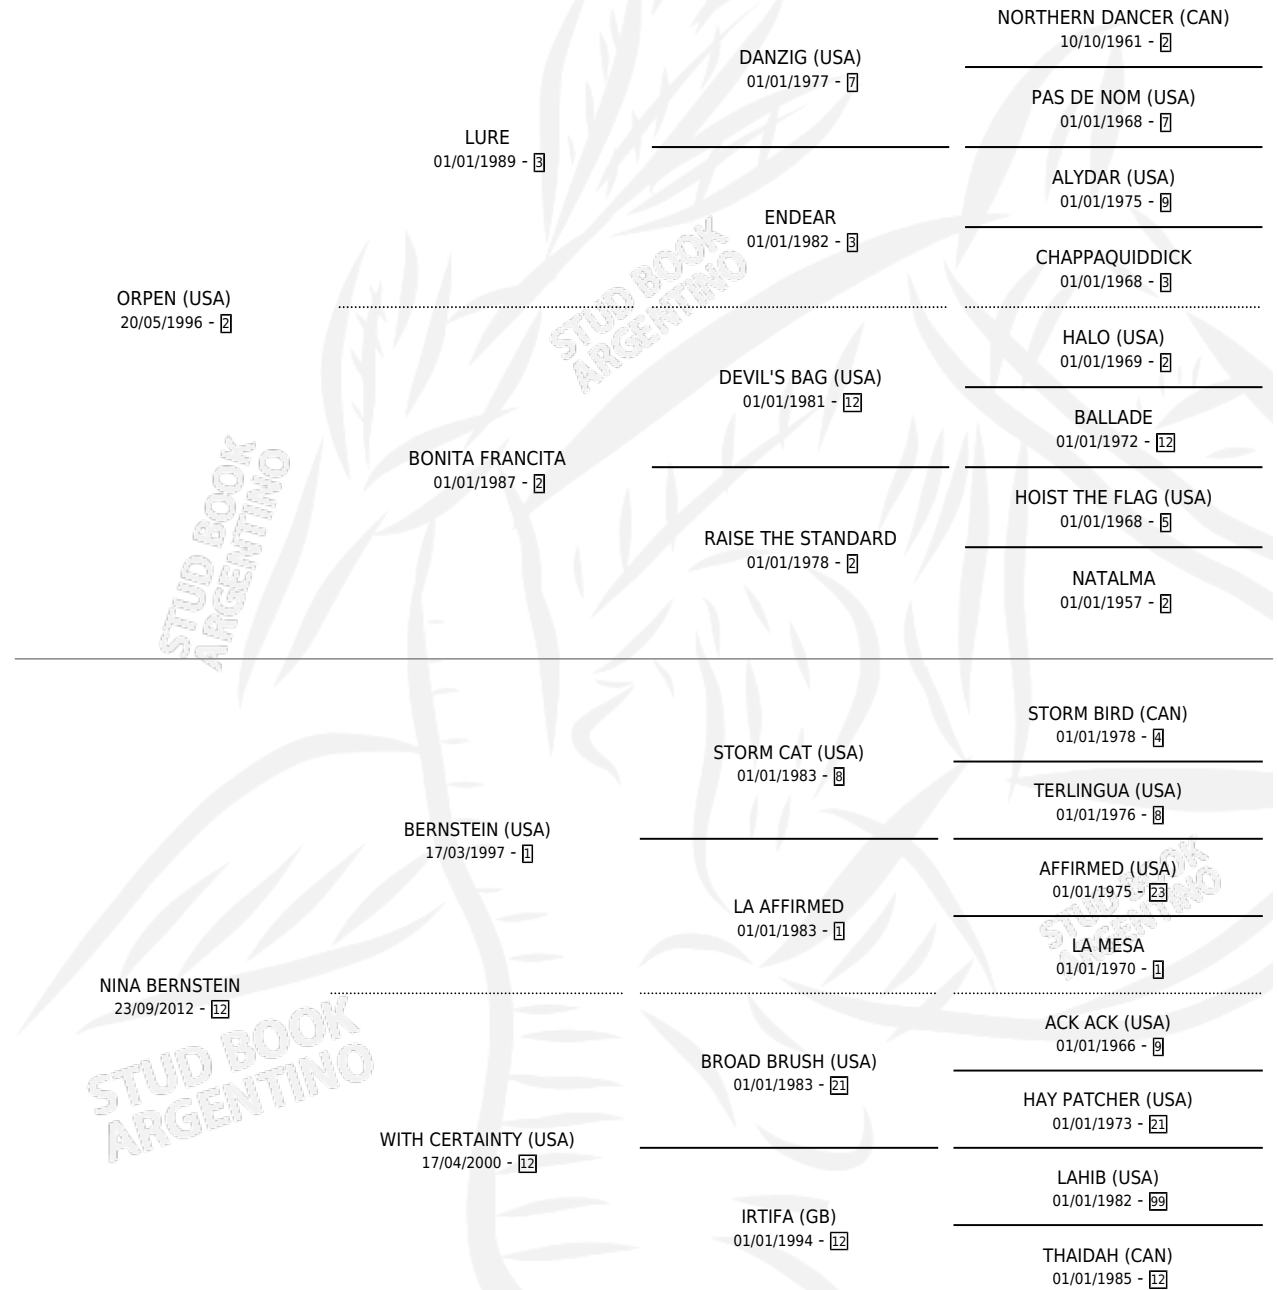

NOTINGHAM

por **ORPEN (USA)** y **NINA BERNSTEIN** por **BERNSTEIN (USA)**

Argentina · Macho · Zaino · SP · 14/09/2020
Familia 12-c · Volumen 44

ESTADO

TIPIFICACIÓN SANGUÍNEA	X
TIPIFICACIÓN POR ADN	✓
PASAPORTE	✓
IDENTIFICACIÓN POR MICROCHIP	✓
REPRODUCTOR	X

Lugar de nacimiento: La Leyenda De Areco
Criador: La Leyenda De Areco

PEDIGREE