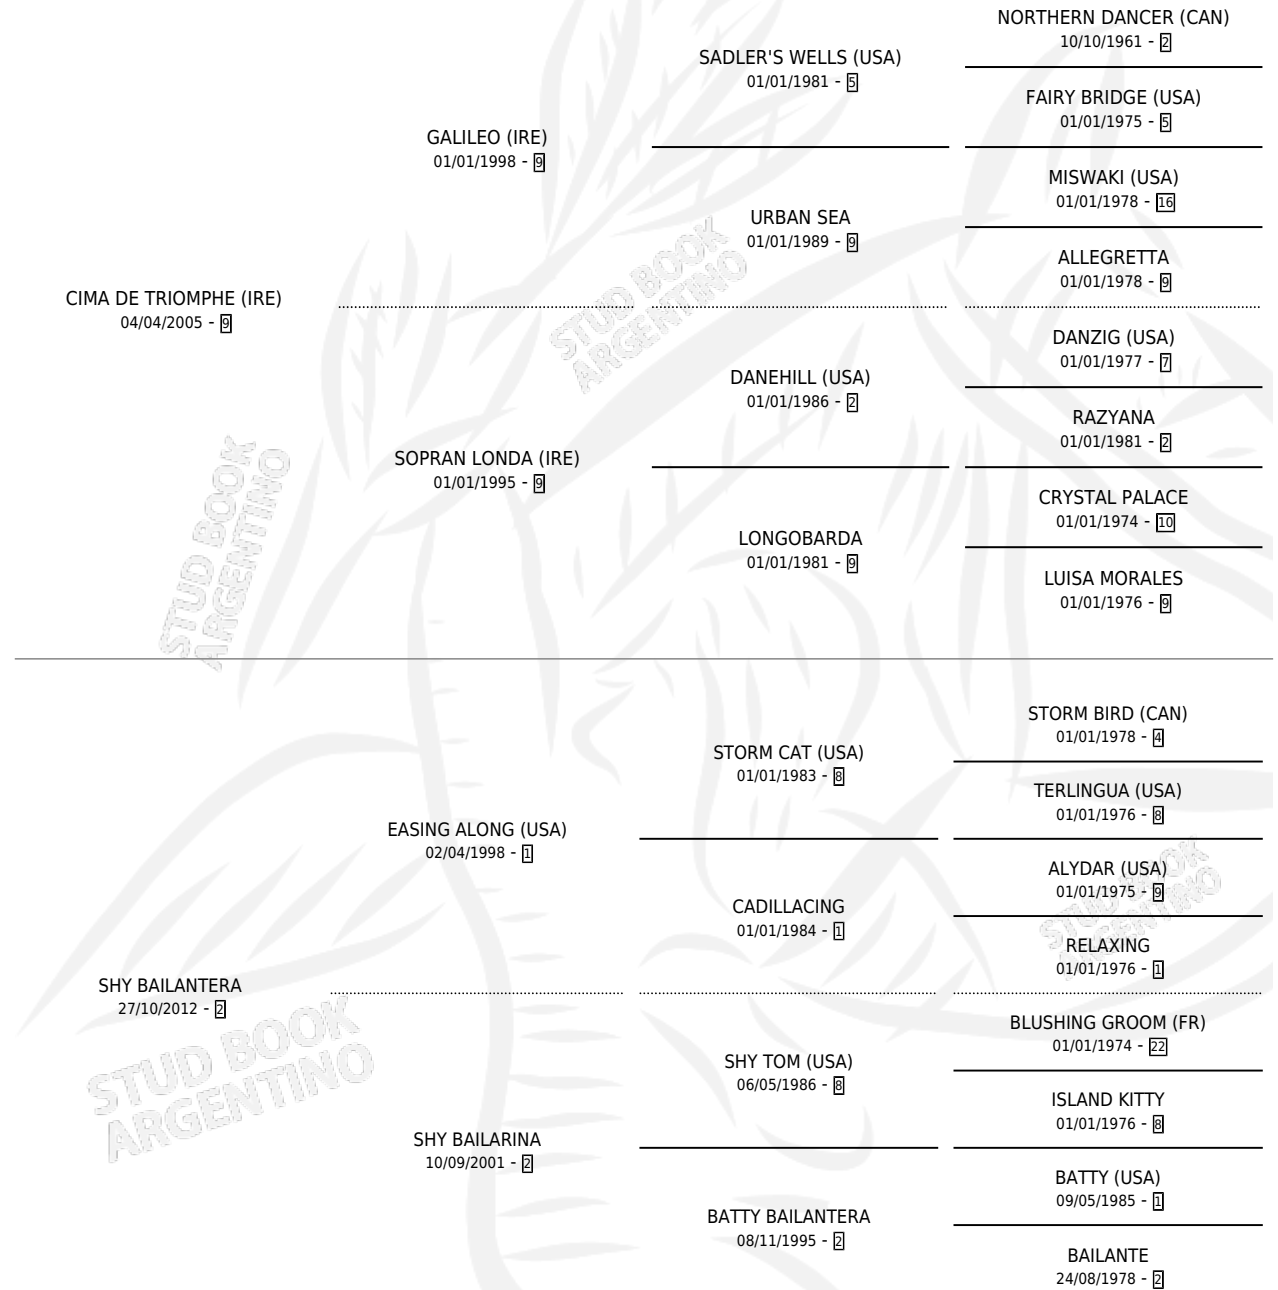

SHY MAXIMO

por CIMA DE TRIOMPHE (IRE) y SHY BAILANtera por EASING ALONG (USA)

Argentina · Macho · Tordillo · SP · 14/08/2020
Familia 2-g · Volumen 44

ESTADO

TIPIFICACIÓN SANGUÍNEA	X
TIPIFICACIÓN POR ADN	✓
PASAPORTE	✓
IDENTIFICACIÓN POR MICROCHIP	✓
REPRODUCTOR	X

Lugar de nacimiento: La Leyenda De Areco
Criador: Amud Julio Alberto

PEDIGREE

CAMPAÑA

Solo carreras oficiales de Argentina

POR EDAD

EDAD	CC	1°	2°	3°	4°	5°	NP	CLC	CLG	CLCG1	CLGG1	IMPORTE	GANANCIA / CC
5 AÑOS	1	0	0	0	0	0	1	0	0	0	0	\$0	\$0
TOTALES	1	0	0	0	0	0	1	0	0	0	0	\$0	\$0
%		0.0%	0.0%	0.0%	0.0%	0.0%	100%	0.0%	0.0%	0.0%	0.0%		