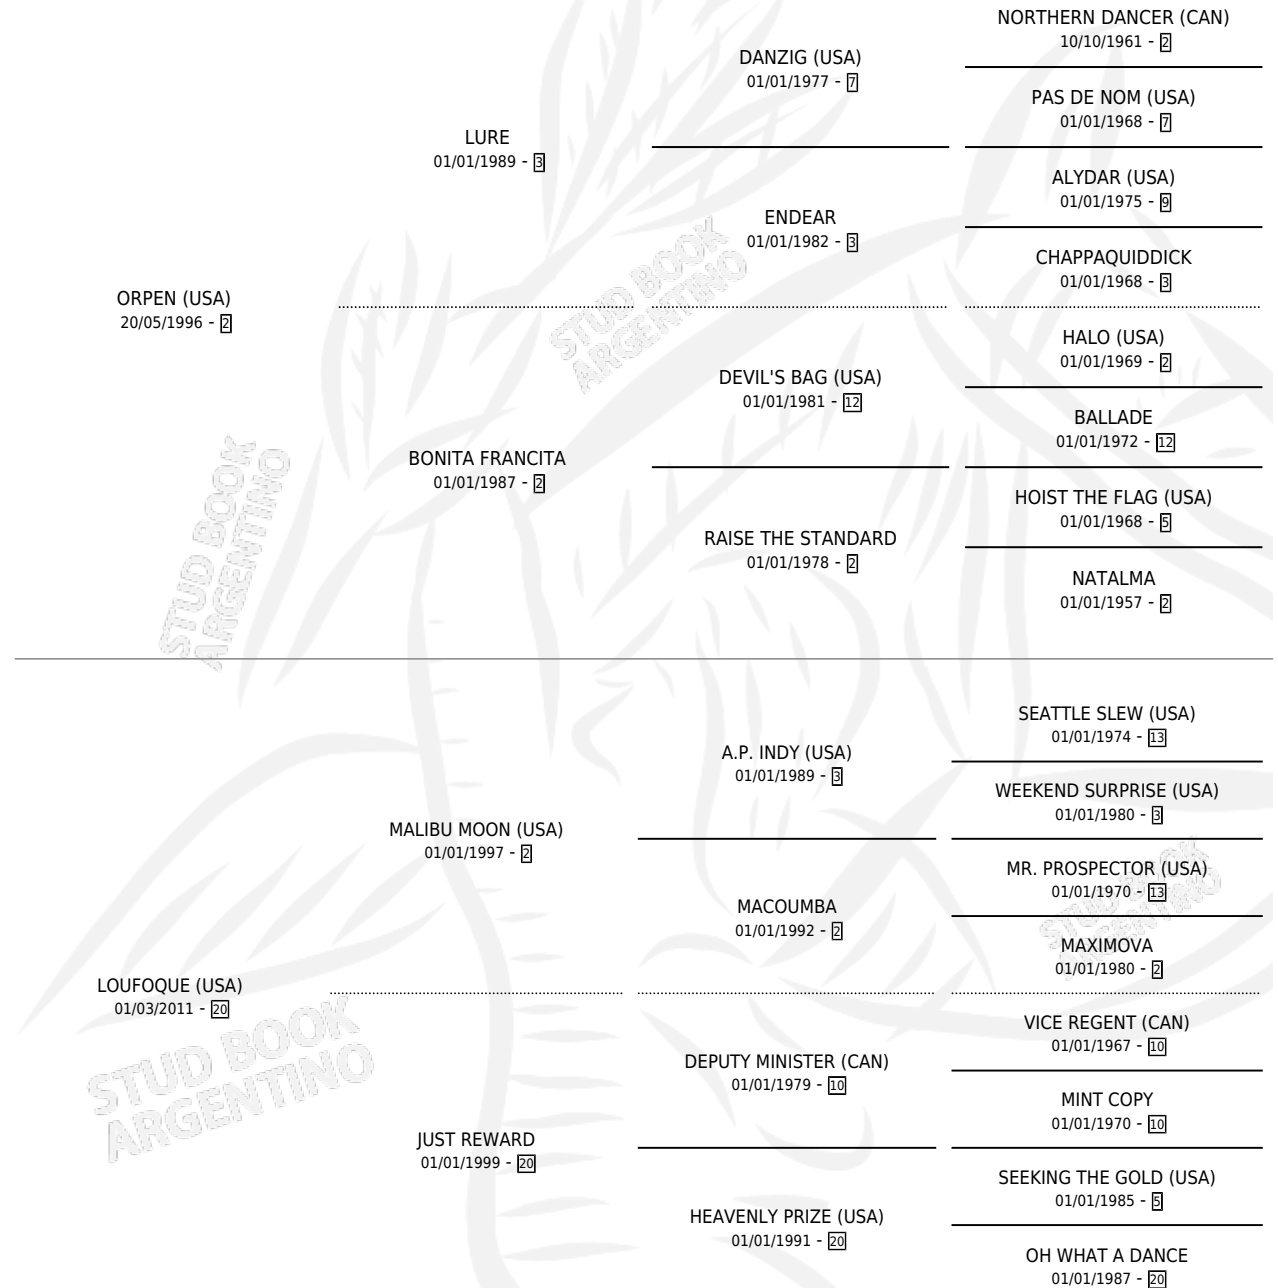

DON LONDON

por **ORPEN (USA)** y **LOUFOQUE (USA)** por **MALIBU MOON (USA)**

Argentina · Macho · Zaino · SP · 09/07/2020
Familia 20-b · Volumen 44

ESTADO

TIPIFICACIÓN SANGUÍNEA	X
TIPIFICACIÓN POR ADN	✓
PASAPORTE	✓
IDENTIFICACIÓN POR MICROCHIP	✓
REPRODUCTOR	X

Lugar de nacimiento: San Benito

Criador: San Benito

PEDIGREE

CAMPAÑA

Solo carreras oficiales de Argentina

POR EDAD

EDAD	CC	1°	2°	3°	4°	5°	NP	CLC	CLG	CLCG1	CLGG1	IMPORTE	GANANCIA / CC
2 AÑOS	1	0	0	0	0	0	1	0	0	0	0	\$0	\$0
4 AÑOS	9	4	2	0	1	0	2	0	0	0	0	\$12,855,500	\$1,428,389
5 AÑOS	2	0	0	0	0	0	2	0	0	0	0	\$348,000	\$174,000
TOTALES	12	4	2	0	1	0	5	0	0	0	0	\$13,203,500	\$1,100,292
%		33.3%	16.7%	0.0%	8.3%	0.0%	41.7%	0.0%	0.0%	0.0%	0.0%		

Ganador de 4 carreras en La Plata - \$13,203,500, a los 4 años, incluso 4to Handicap Haras La Providencia.

POR DISTANCIA

HIPODROMO	CC	1°	2°	3°	4°	5°	NP	CLC	CLG	CLCG1	CLGG1	IMPORTE
LA PLATA	9	4	1	0	1	0	3	0	0	0	0	\$12,468,500
1000 MTS	1	0	0	0	0	0	1	0	0	0	0	\$348,000
1100 MTS	3	1	1	0	1	0	0	0	0	0	0	\$5,029,400
1200 MTS	4	3	0	0	0	0	1	0	0	0	0	\$7,032,100
1300 MTS	1	0	0	0	0	0	1	0	0	0	0	\$59,000
SAN ISIDRO	1	0	0	0	0	0	1	0	0	0	0	\$0
1200 MTS	1	0	0	0	0	0	1	0	0	0	0	\$0
PALERMO	2	0	1	0	0	0	1	0	0	0	0	\$735,000
1200 MTS	2	0	1	0	0	0	1	0	0	0	0	\$735,000