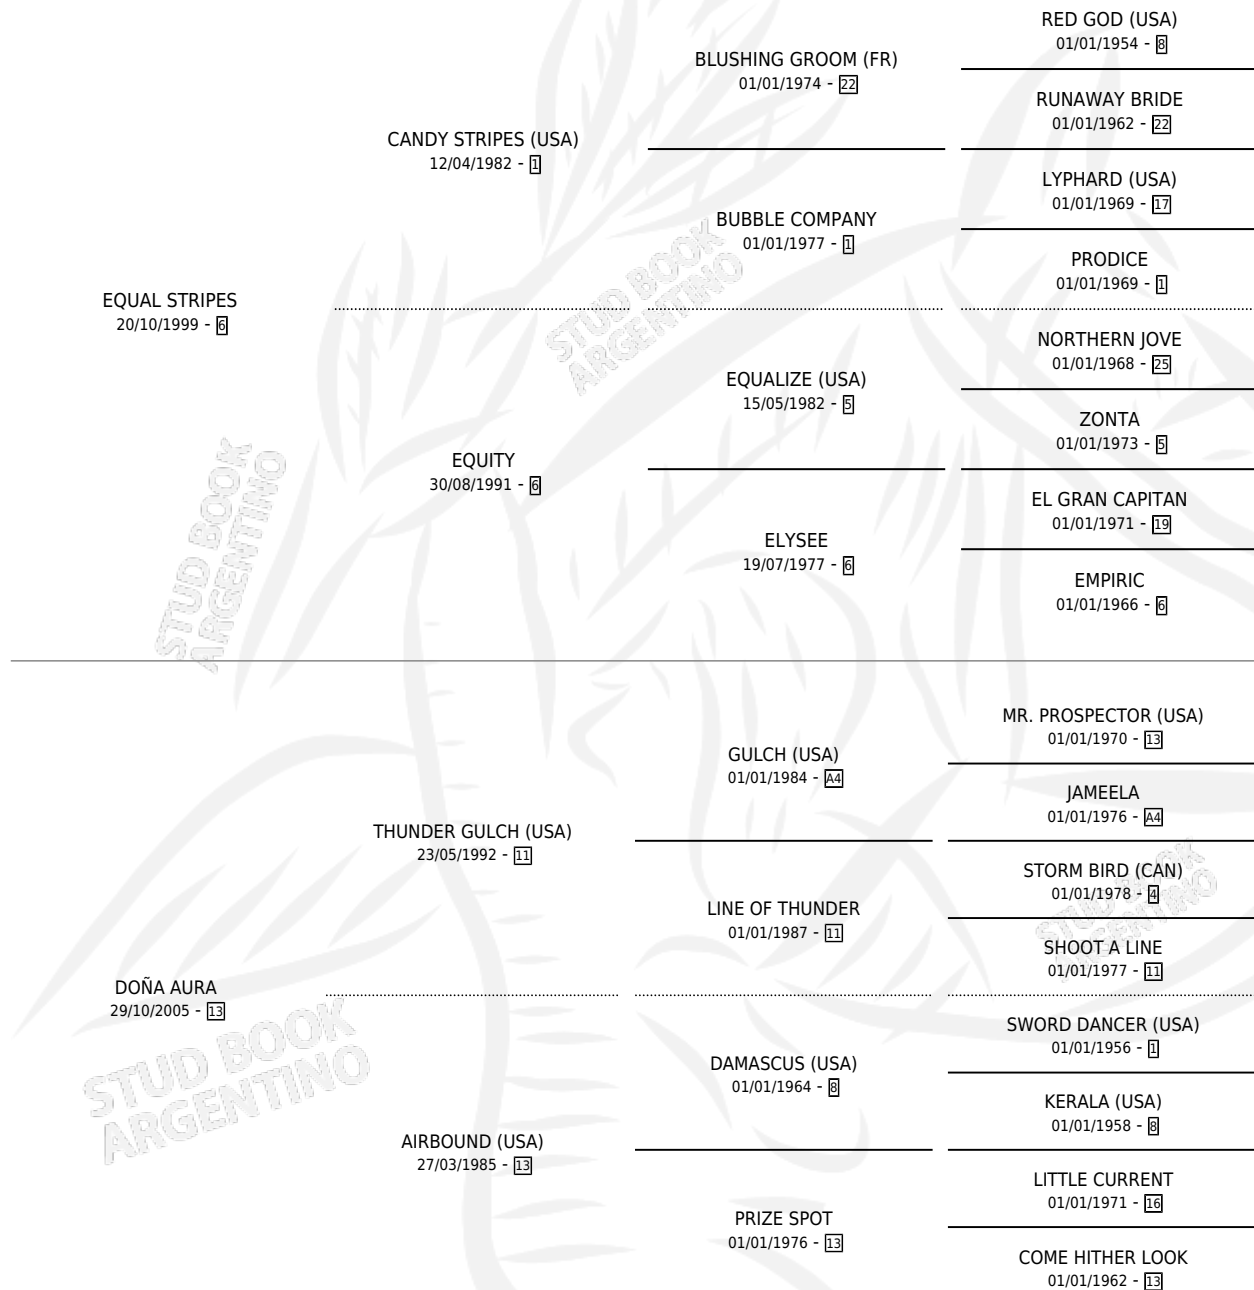

DOÑA RAPSODIA

por **EQUAL STRIPES** y **DOÑA AURA** por **THUNDER GULCH**
(USA)

Argentina · Hembra · Alazan · SP · 01/08/2020
Familia 13-b · Volumen 44

ESTADO

TIPIFICACIÓN SANGUÍNEA	X
TIPIFICACIÓN POR ADN	✓
PASAPORTE	✓
IDENTIFICACIÓN POR MICROCHIP	✓
REPRODUCTOR	X

Lugar de nacimiento: San Benito

Criador: San Benito

PEDIGREE

DOÑA RAPSODIA

Datos oficiales del Stud Book Argentino

Documento generado el 15/05/2026

studbook.org.ar