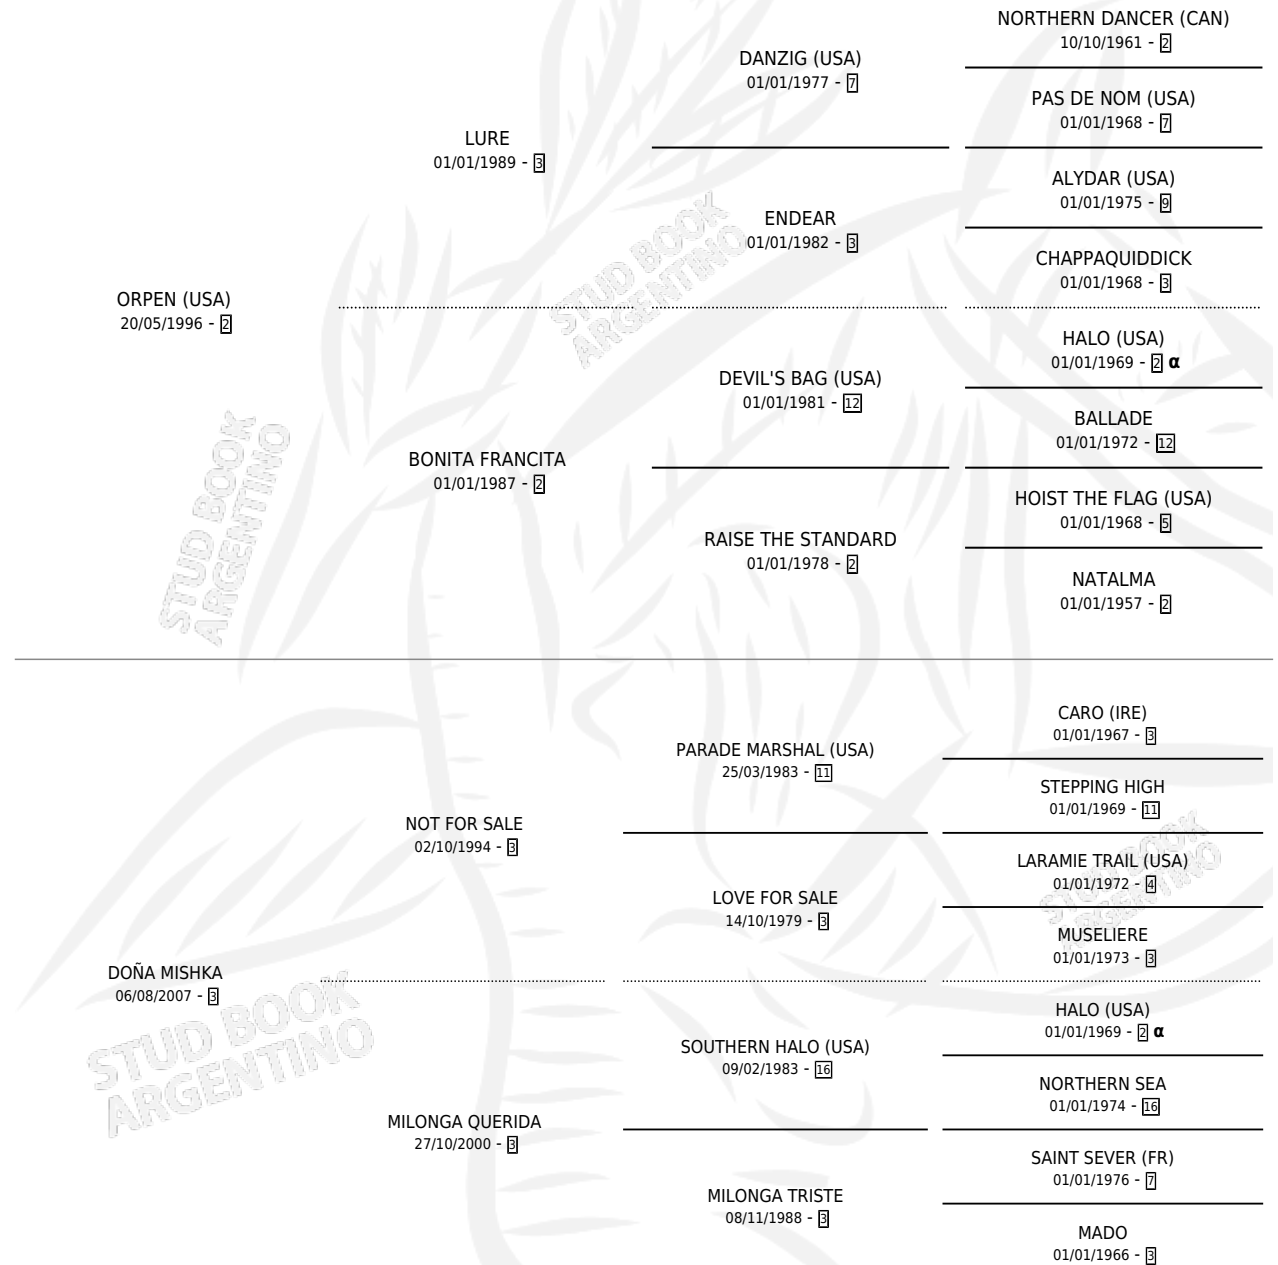

DON KAZAN

por ORPEN (USA) y DOÑA MISHKA por NOT FOR SALE

Argentina · Macho · Zaino · SP · 06/08/2020
Familia 3-h · Volumen 44

ESTADO

TIPIFICACIÓN SANGUÍNEA	X
TIPIFICACIÓN POR ADN	✓
PASAPORTE	✓
IDENTIFICACIÓN POR MICROCHIP	✓
REPRODUCTOR	X

Lugar de nacimiento: San Benito

Criador: San Benito

PEDIGREE

INBREEDING : α