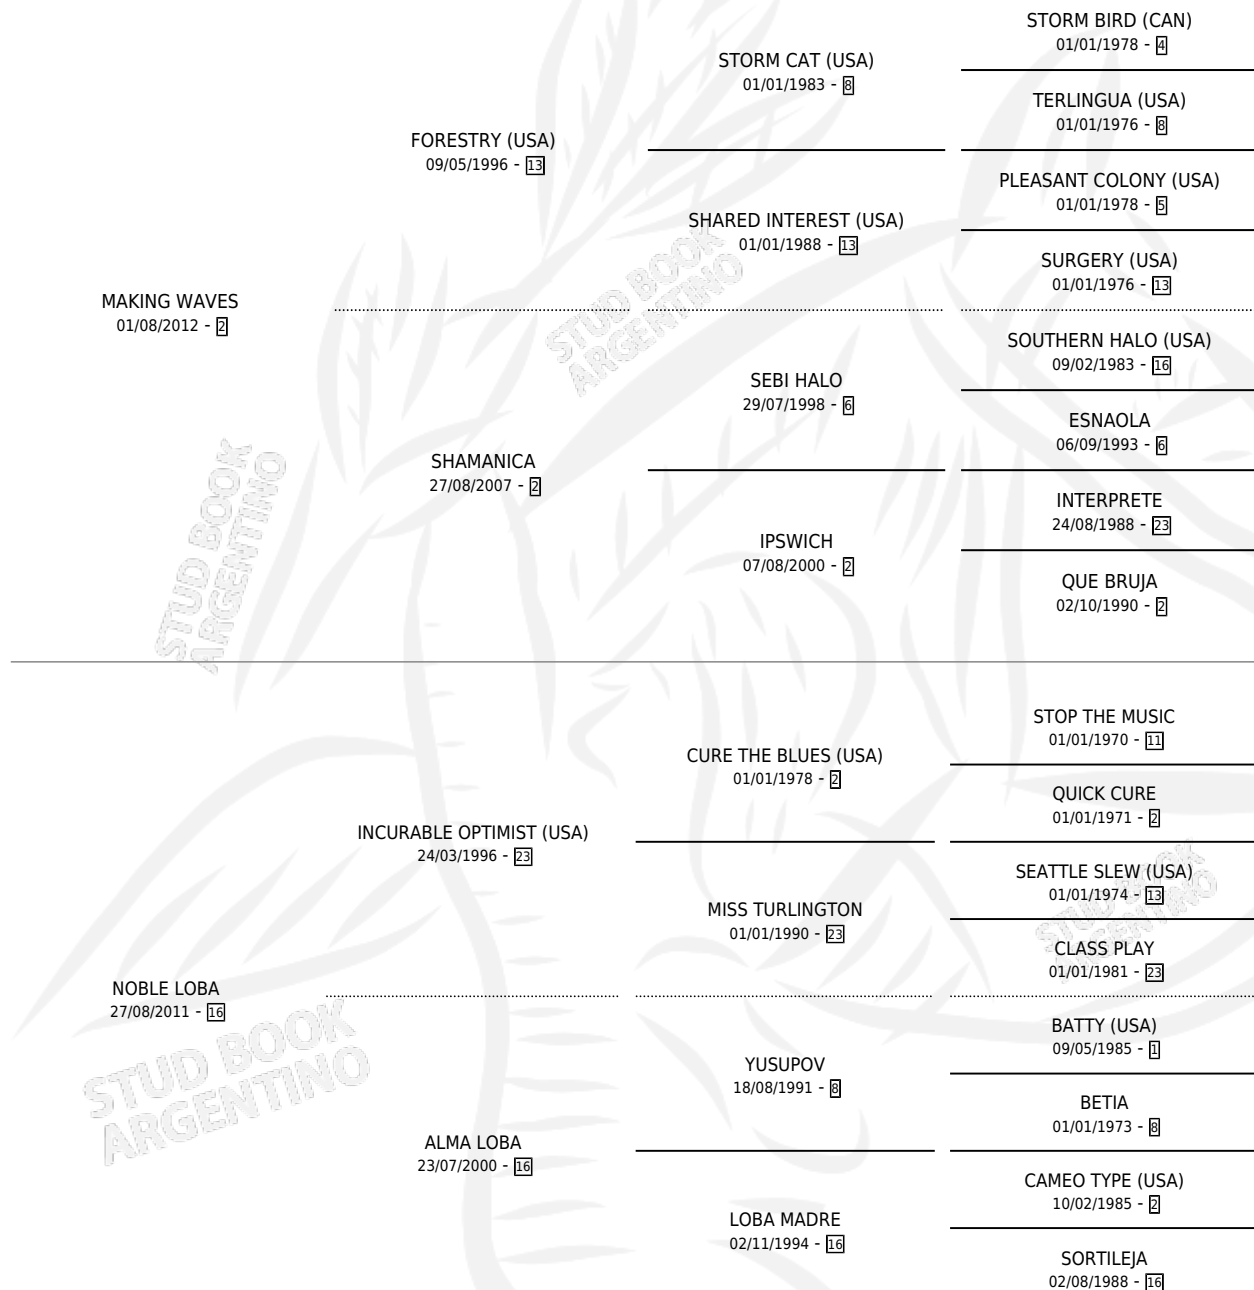

NOBLE MAKING

por **MAKING WAVES** y **NOBLE LOBA** por **INCURABLE OPTIMIST (USA)**

Argentina · Macho · Zaino · SP · 01/09/2020
Familia 16-c · Volumen 44

ESTADO

TIPIFICACIÓN SANGUÍNEA	X
TIPIFICACIÓN POR ADN	✓
PASAPORTE	✓
IDENTIFICACIÓN POR MICROCHIP	✓
REPRODUCTOR	X

Lugar de nacimiento: La Morocha De Alvear
Criador: Cuviello Nicolas Esteban

PEDIGREE

CAMPAÑA

Solo carreras oficiales de Argentina

POR EDAD

EDAD	CC	1°	2°	3°	4°	5°	NP	CLC	CLG	CLCG1	CLGG1	IMPORTE	GANANCIA / CC
3 AÑOS	6	0	0	1	1	2	2	0	0	0	0	\$979,600	\$163,267
4 AÑOS	12	1	3	4	3	0	1	0	0	0	0	\$7,960,900	\$663,408
5 AÑOS	7	0	0	0	1	2	4	0	0	0	0	\$1,263,450	\$180,493
TOTALES	25	1	3	5	5	4	7	0	0	0	0	\$10,203,950	\$408,158
%		4.0%	12.0%	20.0%	20.0%	16.0%	28.0%	0.0%	0.0%	0.0%	0.0%		