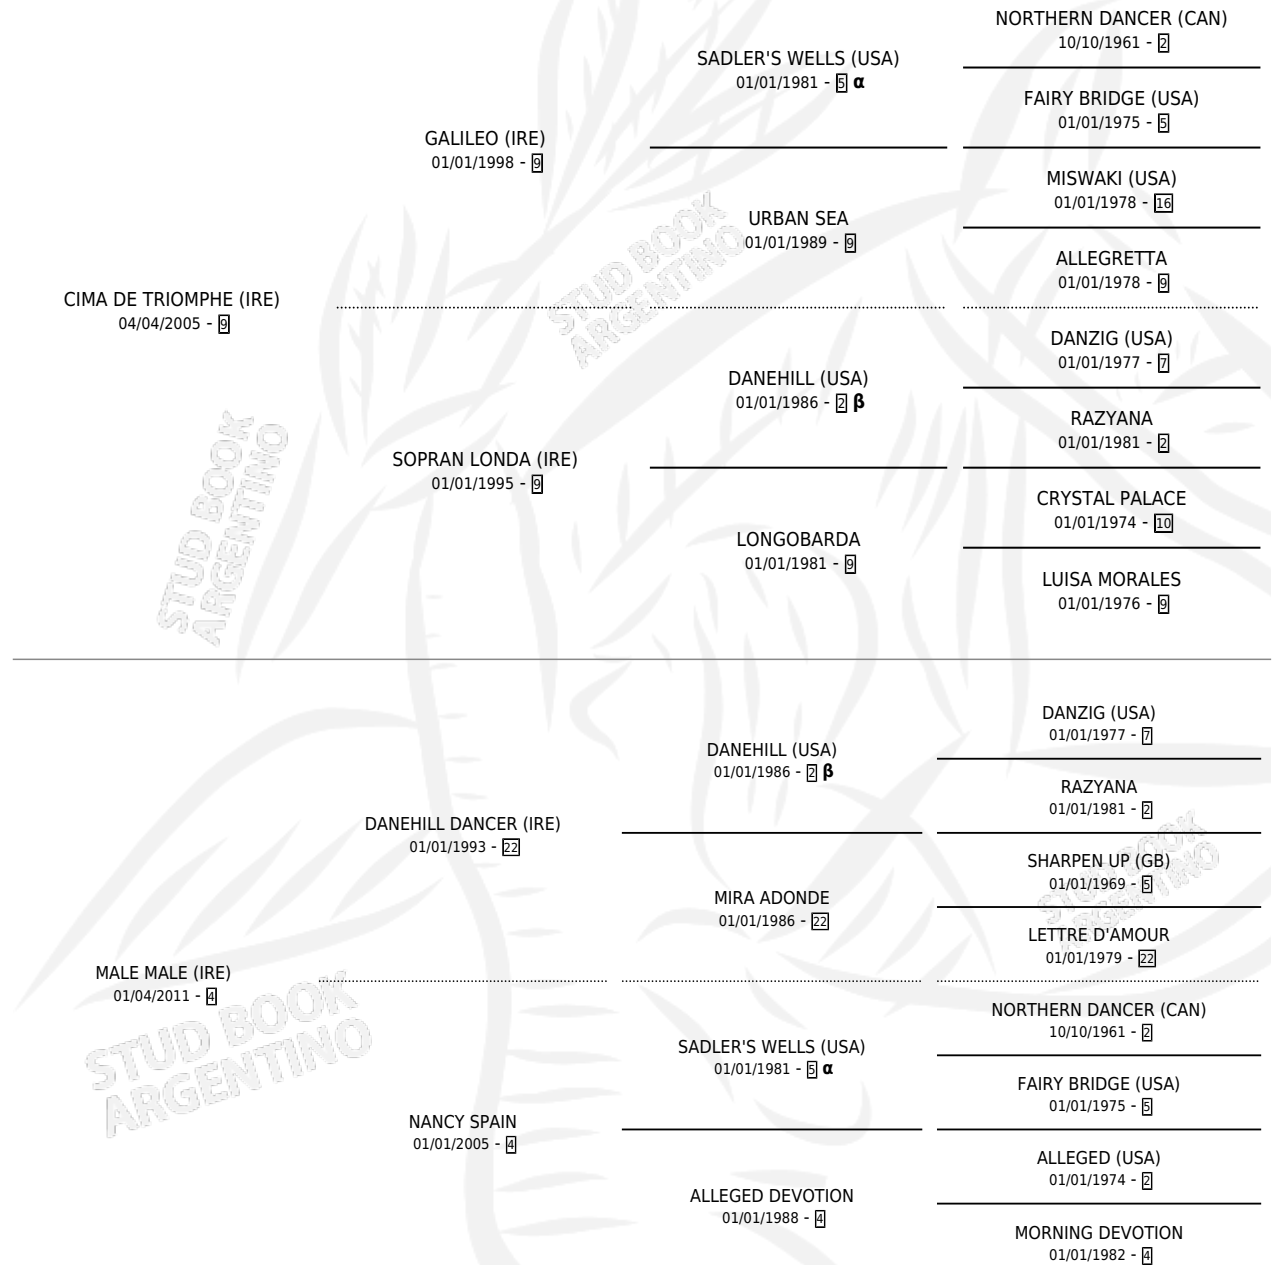

SOL DE CUBA

por CIMA DE TRIOMPHE (IRE) y MALE MALE (IRE) por
DANEHILL DANCER (IRE)

Argentina · Macho · Tordillo · SP · 20/09/2020
Familia 4-k · Volumen 44

ESTADO

TIPIFICACIÓN SANGUÍNEA	X
TIPIFICACIÓN POR ADN	✓
PASAPORTE	✓
IDENTIFICACIÓN POR MICROCHIP	✓
REPRODUCTOR	X

Lugar de nacimiento: Don Arcangel
Criador: Don Arcangel

PEDIGREE

INBREEDING : α, β