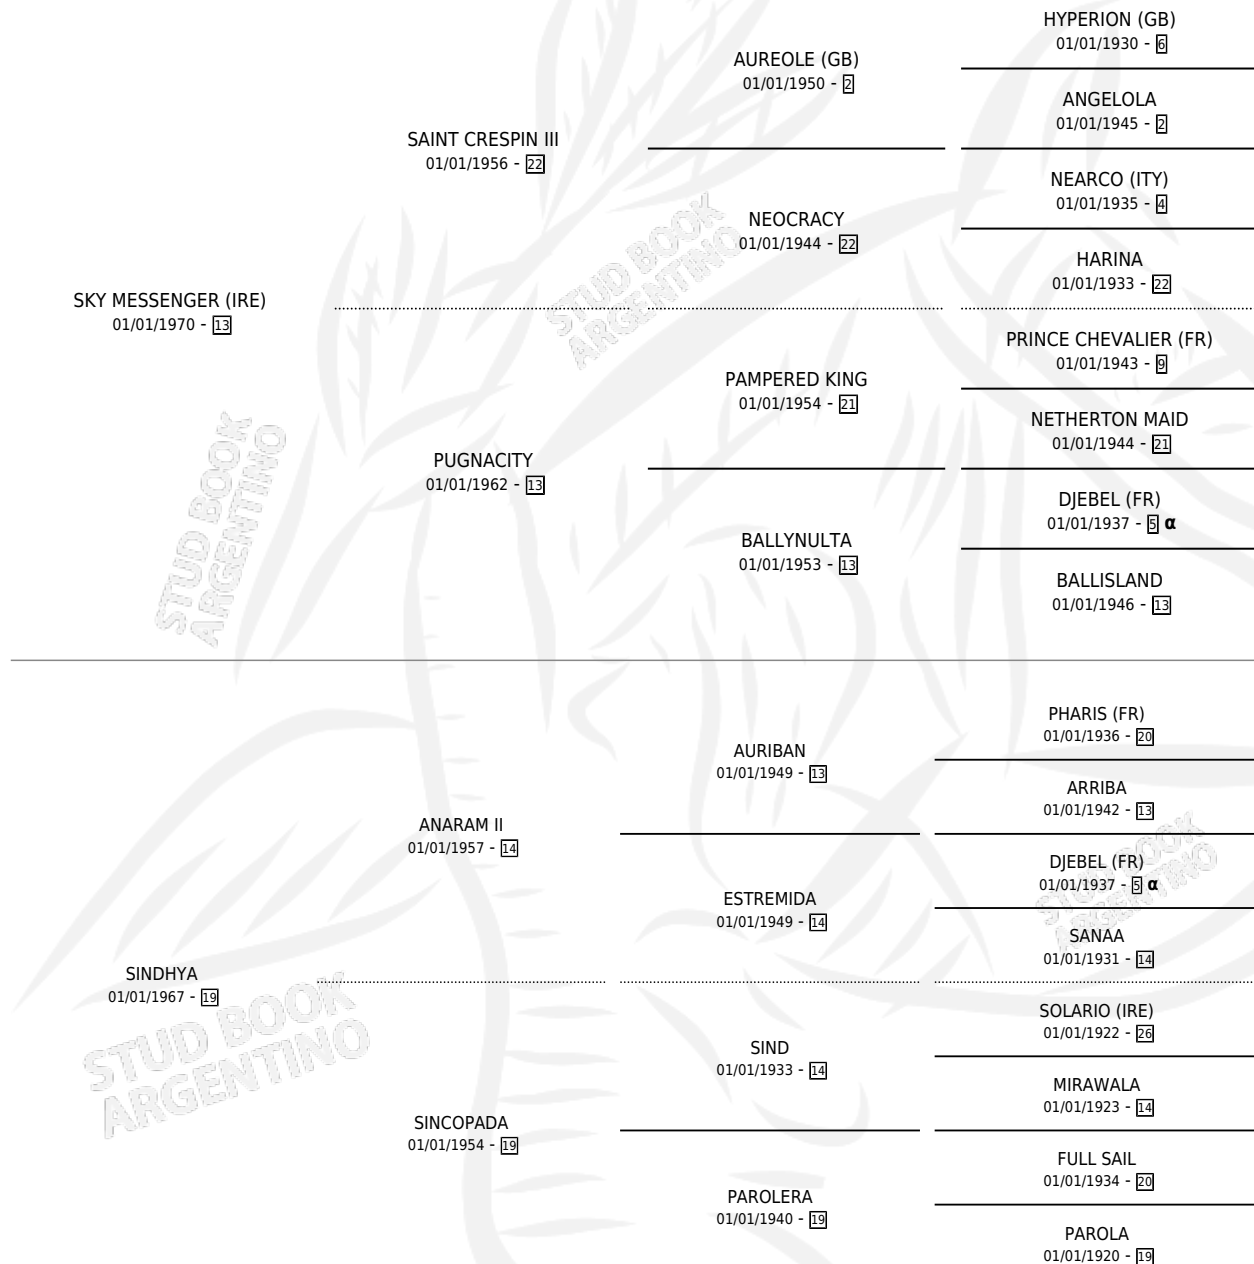

SKY PRIDE

por SKY MESSENGER (IRE) y SINDHYA por ANARAM II

Argentina · Macho · Zaino Colorado · SP · 01/01/1977
Familia 19-c · Volumen 29

ESTADO

TIPIFICACIÓN SANGUÍNEA	X
TIPIFICACIÓN POR ADN	X
PASAPORTE	X
IDENTIFICACIÓN POR MICROCHIP	X
REPRODUCTOR	✓

Lugar de nacimiento: Campo particular

Criador: Sin dato

~

HIJOS

	MACHOS	HEMBRAS
2 NACIERON	1	1

SIN ACTUACIONES

PEDIGREE

INBREEDING : α