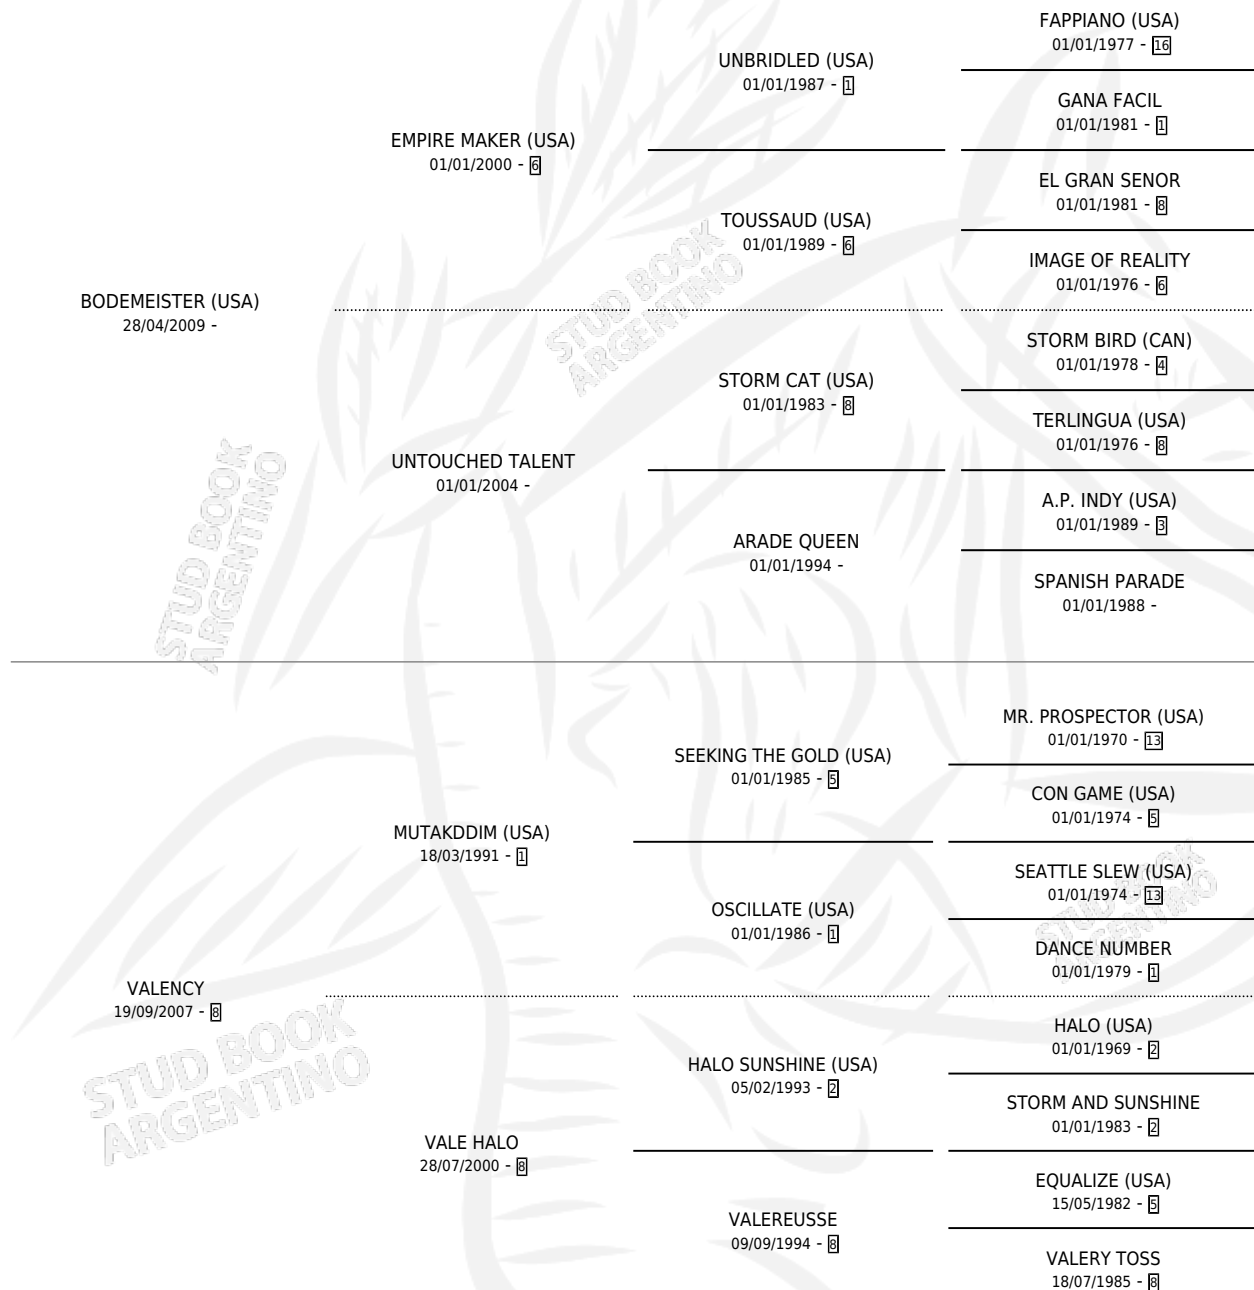

VAL DE FLORES

por **BODEMEISTER (USA)** y **VALENCY** por **MUTAKDDIM (USA)**

Argentina · Hembra · Zaino · SP · 07/09/2020
Familia 8-j · Volumen 44

ESTADO

TIPIFICACIÓN SANGUÍNEA	X
TIPIFICACIÓN POR ADN	✓
PASAPORTE	✓
IDENTIFICACIÓN POR MICROCHIP	✓
REPRODUCTOR	X

Lugar de nacimiento: La Pasion
Criador: La Pasion

PEDIGREE

CAMPAÑA

Solo carreras oficiales de Argentina

POR EDAD

EDAD	CC	1°	2°	3°	4°	5°	NP	CLC	CLG	CLCG1	CLGG1	IMPORTE	GANANCIA / CC
4 AÑOS	3	1	0	0	0	0	2	0	0	0	0	\$1,430,000	\$476,667
5 AÑOS	13	2	3	3	3	2	0	0	0	0	0	\$13,947,500	\$1,072,885
TOTALES	16	3	3	3	3	2	2	0	0	0	0	\$15,377,500	\$961,094
%		18.8%	18.8%	18.8%	18.8%	12.5%	12.5%	0.0%	0.0%	0.0%	0.0%		