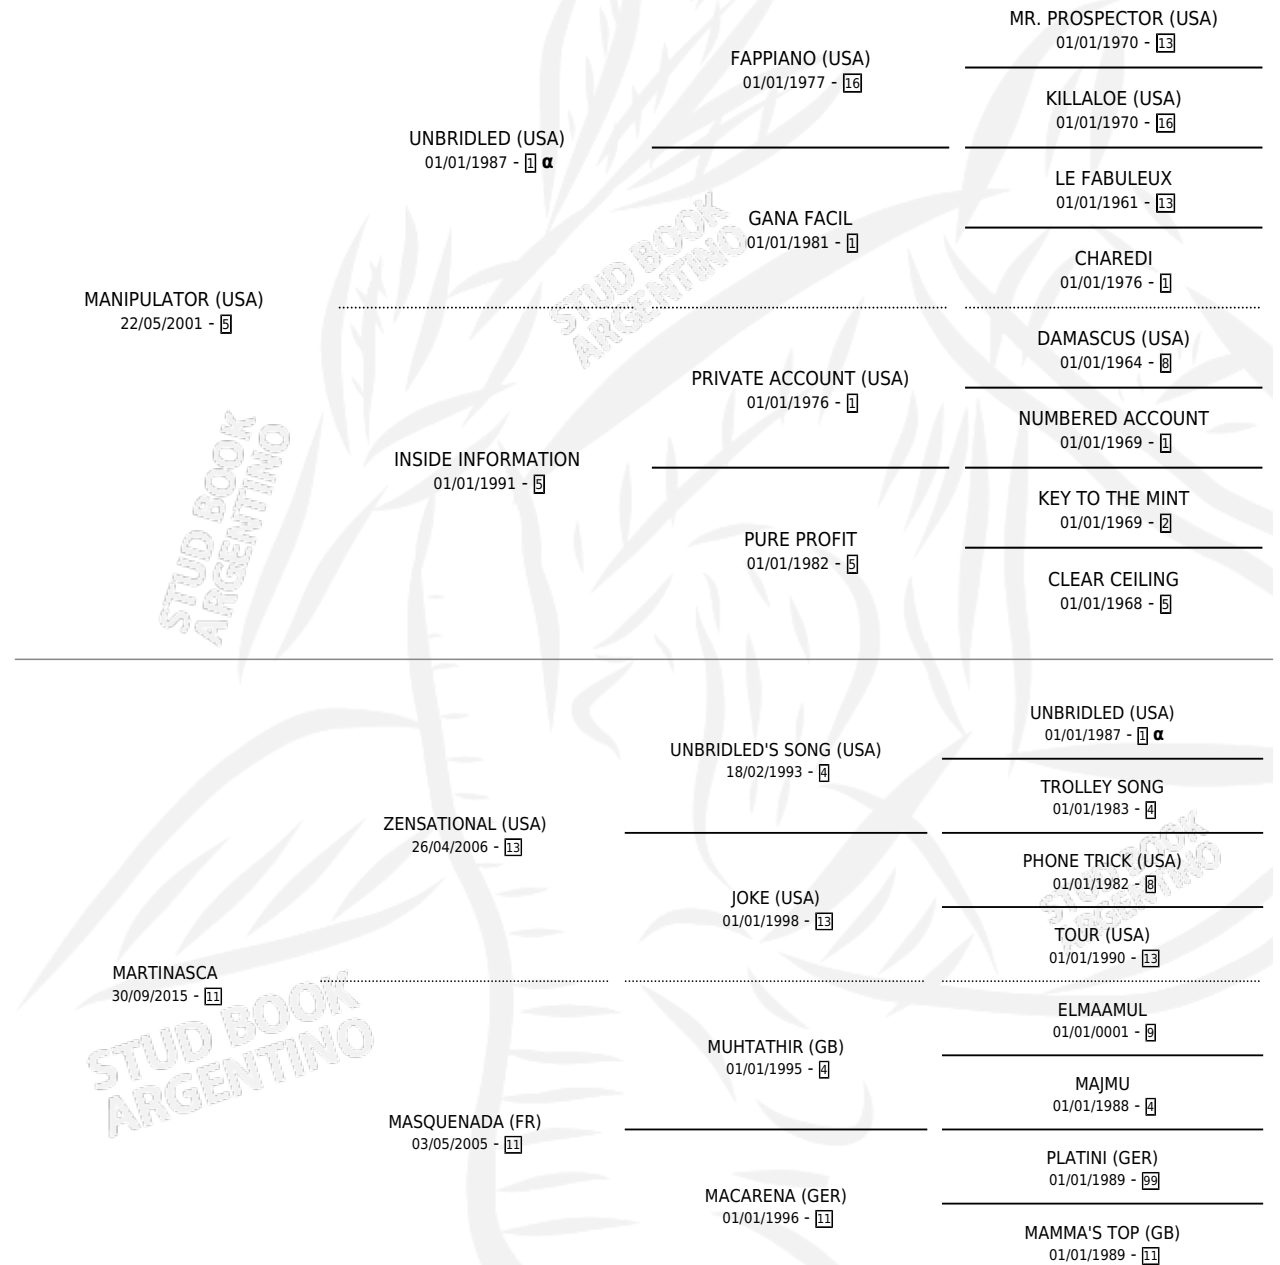

MANO NEGRA

por **MANIPULATOR (USA)** y **MARTINASCA** por **ZENSATIONAL (USA)**

Argentina · Hembra · Zaino · SP · 01/09/2020
Familia 11-f · Volumen 44

ESTADO

TIPIFICACIÓN SANGUÍNEA	X
TIPIFICACIÓN POR ADN	✓
PASAPORTE	✓
IDENTIFICACIÓN POR MICROCHIP	✓
REPRODUCTOR	✓

Lugar de nacimiento: La Pasion
Criador: La Pasion

PEDIGREE

INBREEDING : α