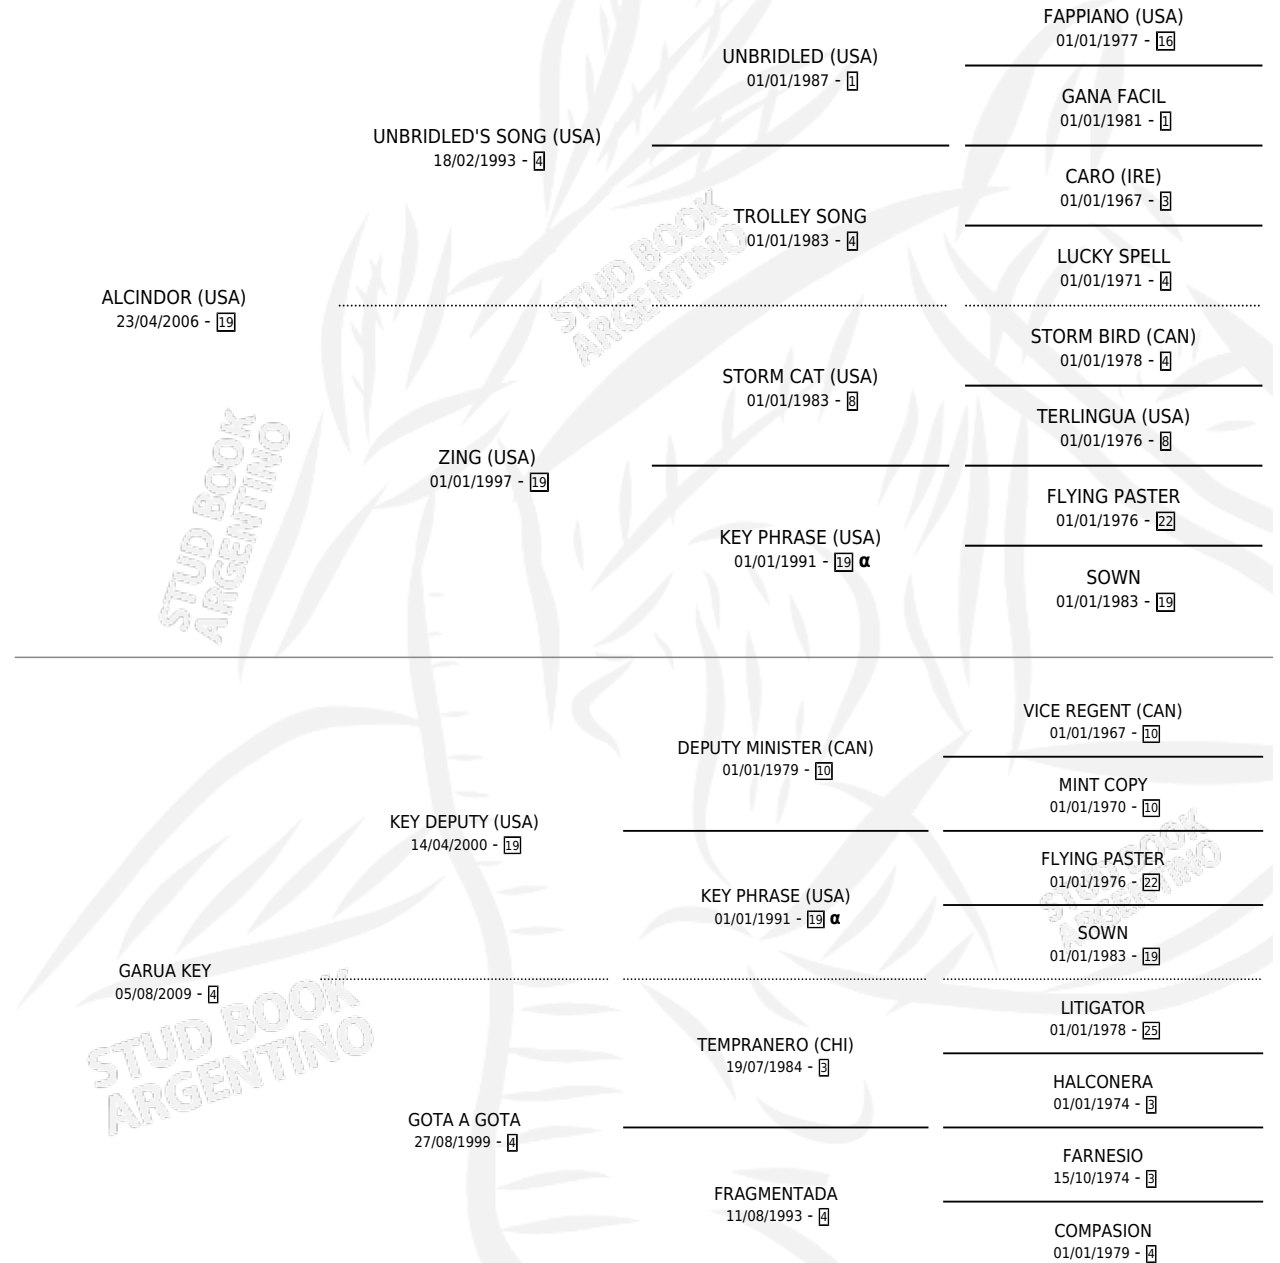

DILUVIA SONG

por **ALCINDOR (USA)** y **GARUA KEY** por **KEY DEPUTY (USA)**

Argentina · Hembra · Zaino · SP · 13/09/2020
Familia 4-p · Volumen 44

ESTADO

TIPIFICACIÓN SANGUÍNEA	X
TIPIFICACIÓN POR ADN	✓
PASAPORTE	✓
IDENTIFICACIÓN POR MICROCHIP	✓
REPRODUCTOR	X

Lugar de nacimiento: El Alfalar
Criador: El Alfalar

PEDIGREE

INBREEDING : α

DILUVIA SONG

Datos oficiales del Stud Book Argentino

Documento generado el 13/06/2026

studbook.org.ar