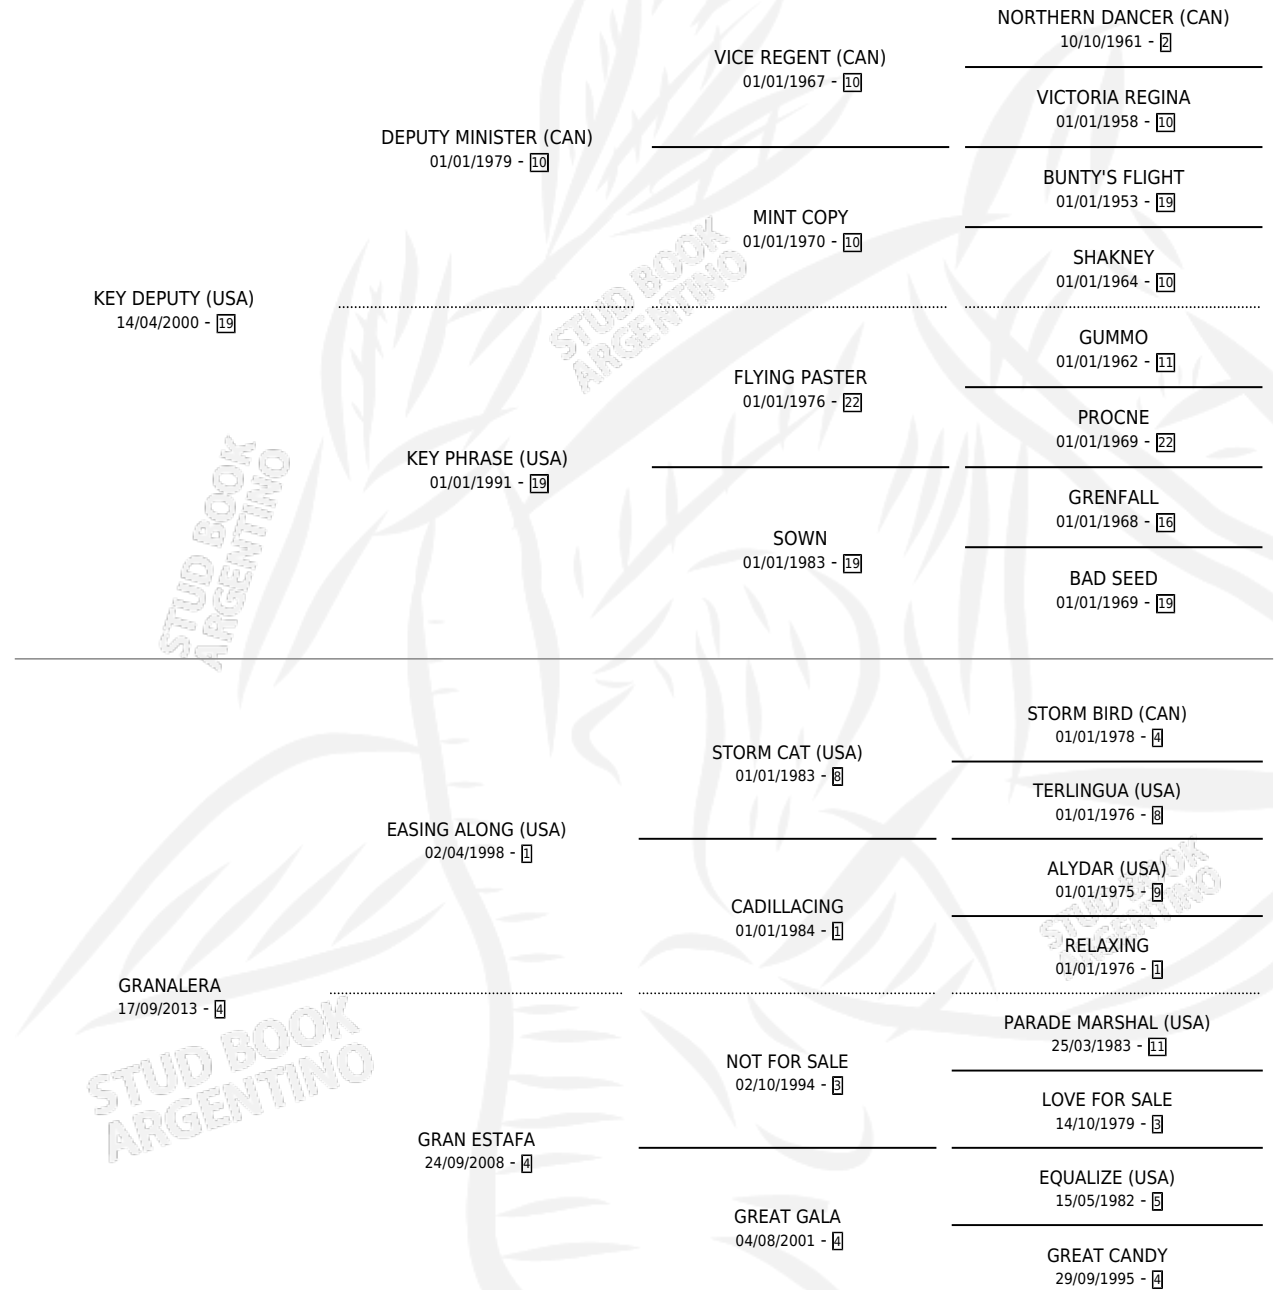

GRANADERO KEY

por KEY DEPUTY (USA) y GRANALERA por EASING ALONG (USA)

Argentina · Macho · Zaino · SP · 28/09/2020
Familia 4-k · Volumen 44

ESTADO

TIPIFICACIÓN SANGUÍNEA	X
TIPIFICACIÓN POR ADN	✓
PASAPORTE	✓
IDENTIFICACIÓN POR MICROCHIP	✓
REPRODUCTOR	X

Lugar de nacimiento: El Alfalar

Criador: El Alfalar

PEDIGREE

CAMPAÑA

Solo carreras oficiales de Argentina

POR EDAD

EDAD	CC	1°	2°	3°	4°	5°	NP	CLC	CLG	CLCG1	CLGG1	IMPORTE	GANANCIA / CC
3 AÑOS	4	0	1	0	0	1	2	0	0	0	0	\$412,500	\$103,125
4 AÑOS	3	0	0	0	0	0	3	0	0	0	0	\$100,000	\$33,333
TOTALES	7	0	1	0	0	1	5	0	0	0	0	\$512,500	\$73,214
%		0.0%	14.3%	0.0%	0.0%	14.3%	71.4%	0.0%	0.0%	0.0%	0.0%		