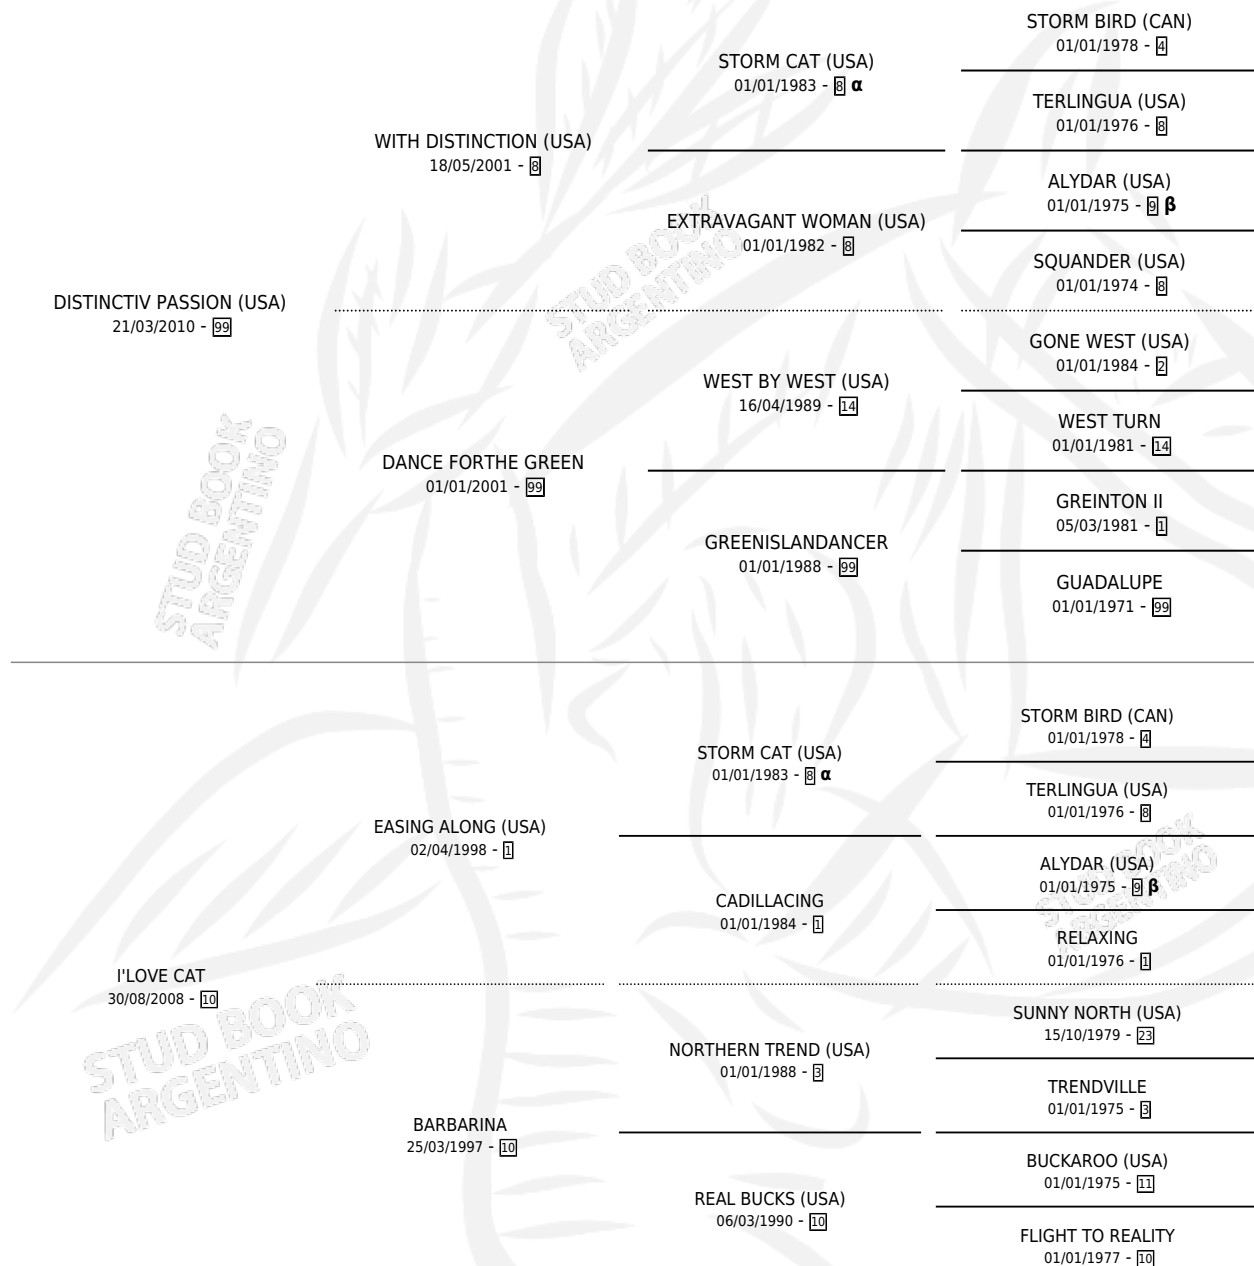

## ESTADO

TIPIFICACIÓN SANGUÍNEA	X
TIPIFICACIÓN POR ADN	✓
PASAPORTE	✓
IDENTIFICACIÓN POR MICROCHIP	✓
REPRODUCTOR	X

**Lugar de nacimiento:** El Alfalar

**Criador:** El Alfalar

## PEDIGREE

INBREEDING : **α,β**