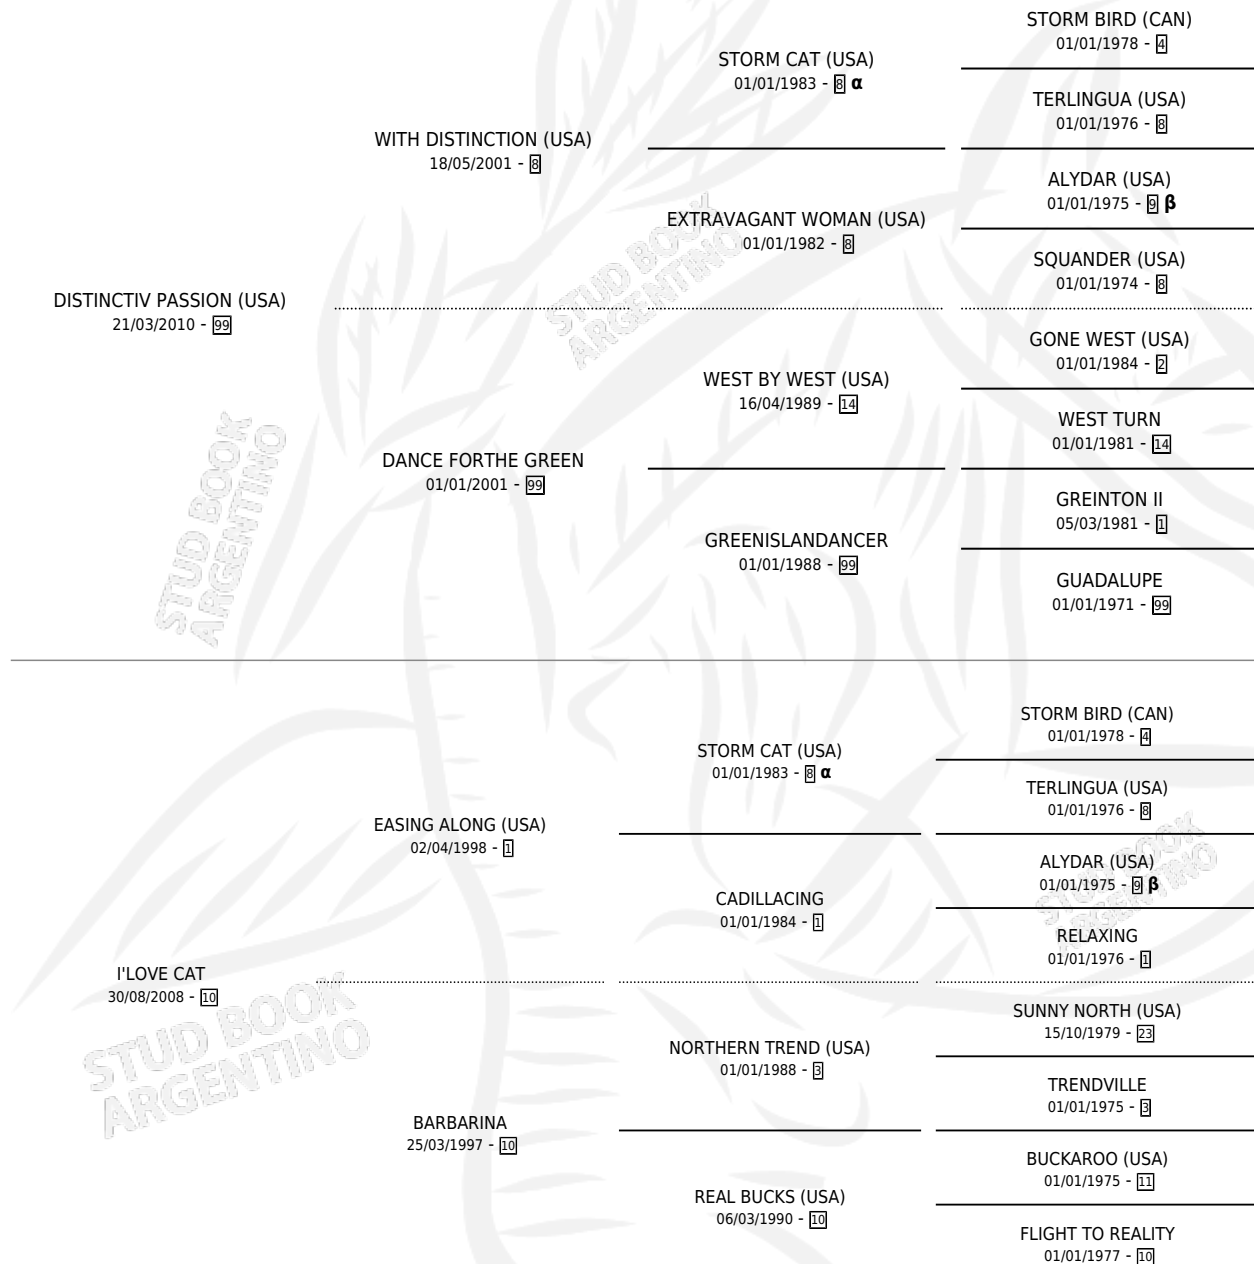

AMOROSA PASS

por **DISTINCTIV PASSION (USA)** y **I'LOVE CAT** por **EASING ALONG (USA)**

Argentina · Hembra · Alazan · SP · 30/09/2020
Familia 10-d · Volumen 44

ESTADO

TIPIFICACIÓN SANGUÍNEA	X
TIPIFICACIÓN POR ADN	✓
PASAPORTE	✓
IDENTIFICACIÓN POR MICROCHIP	✓
REPRODUCTOR	X

Lugar de nacimiento: El Alfalar
Criador: El Alfalar

PEDIGREE

INBREEDING : α,β