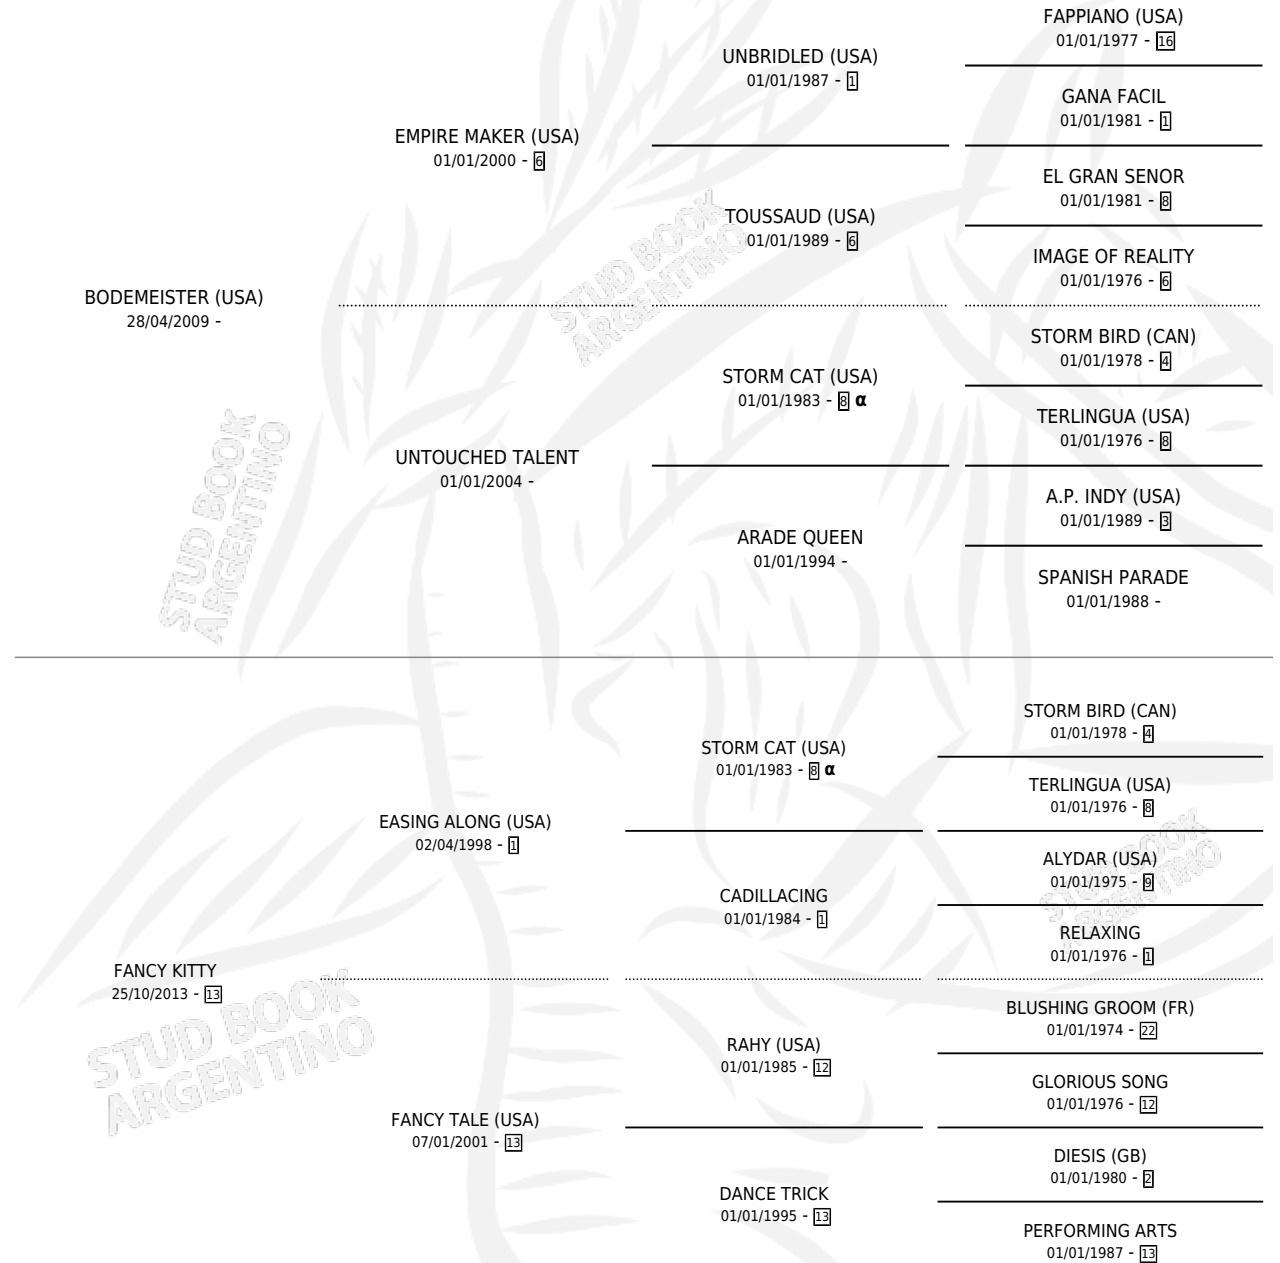

FANATICO PINCHA

por **BODEMEISTER (USA)** y **FANCY KITTY** por **EASING ALONG (USA)**

Argentina · Macho · Zaino · SP · 12/09/2020
Familia 13-e · Volumen 44

ESTADO

TIPIFICACIÓN SANGUÍNEA	X
TIPIFICACIÓN POR ADN	✓
PASAPORTE	✓
IDENTIFICACIÓN POR MICROCHIP	✓
REPRODUCTOR	X

Lugar de nacimiento: La Pasion
Criador: La Pasion

PEDIGREE

INBREEDING : α

CAMPAÑA

Solo carreras oficiales de Argentina

POR EDAD

EDAD	CC	1°	2°	3°	4°	5°	NP	CLC	CLG	CLCG1	CLGG1	IMPORTE	GANANCIA / CC
3 AÑOS	4	1	1	0	1	0	1	0	0	0	0	\$5,022,500	\$1,255,625
4 AÑOS	6	2	2	0	0	0	2	0	0	0	0	\$11,592,500	\$1,932,083
5 AÑOS	4	0	0	0	0	0	4	0	0	0	0	\$350,000	\$87,500
TOTALES	14	3	3	0	1	0	7	0	0	0	0	\$16,965,000	\$1,211,786
%		21.4%	21.4%	0.0%	7.1%	0.0%	50.0%	0.0%	0.0%	0.0%	0.0%		

Ganador de 3 carreras en San Isidro y Palermo - \$16,965,000, a los 3 y 4 años.

POR DISTANCIA

HIPODROMO	CC	1°	2°	3°	4°	5°	NP	CLC	CLG	CLCG1	CLGG1	IMPORTE
PALERMO	9	2	3	0	1	0	3	0	0	0	0	\$13,045,000
1400 MTS	8	2	3	0	1	0	2	0	0	0	0	\$12,985,000
1600 MTS	1	0	0	0	0	0	1	0	0	0	0	\$60,000
AZUL	1	0	0	0	0	0	1	0	0	0	0	\$0
1200 MTS	1	0	0	0	0	0	1	0	0	0	0	\$0
SAN ISIDRO	4	1	0	0	0	0	3	0	0	0	0	\$3,920,000
1800 MTS	2	0	0	0	0	0	2	0	0	0	0	\$200,000
1400 MTS	2	1	0	0	0	0	1	0	0	0	0	\$3,720,000