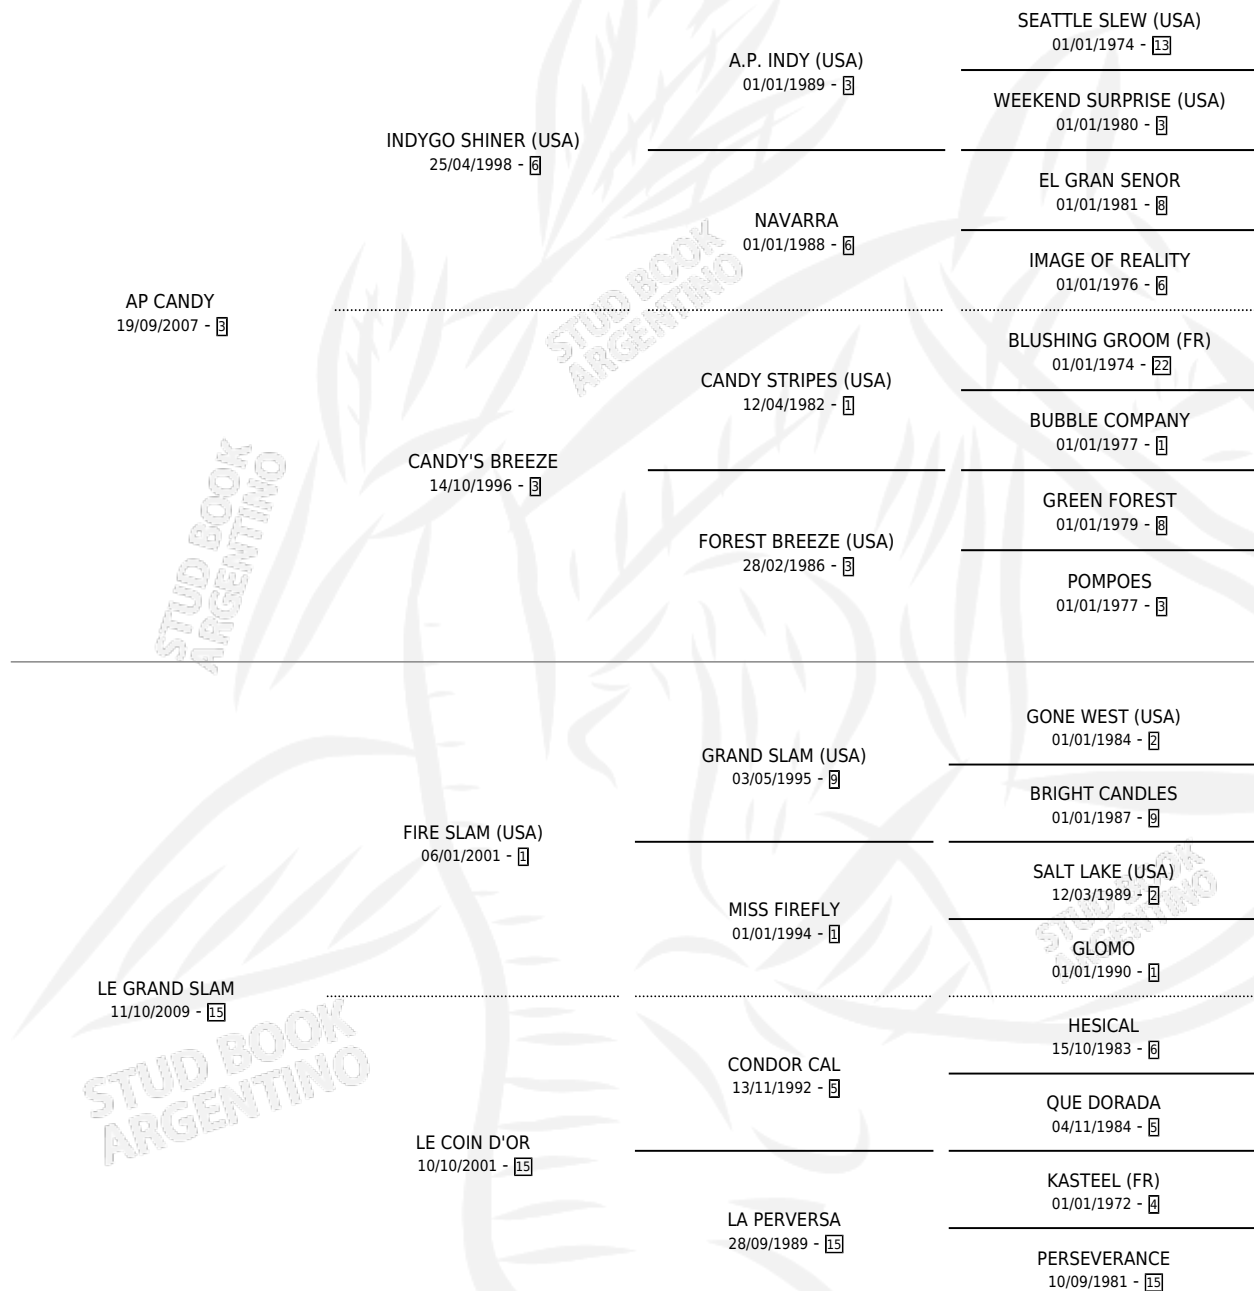

PERVERSA CANDY

por AP CANDY y LE GRAND SLAM por FIRE SLAM (USA)

Argentina · Hembra · Alazan · SP · 03/09/2020
Familia 15-d · Volumen 44

ESTADO

TIPIFICACIÓN SANGUÍNEA	X
TIPIFICACIÓN POR ADN	✓
PASAPORTE	X
IDENTIFICACIÓN POR MICROCHIP	✓
REPRODUCTOR	X

Lugar de nacimiento: Cumeneyen

Criador: Cumeneyen

PEDIGREE