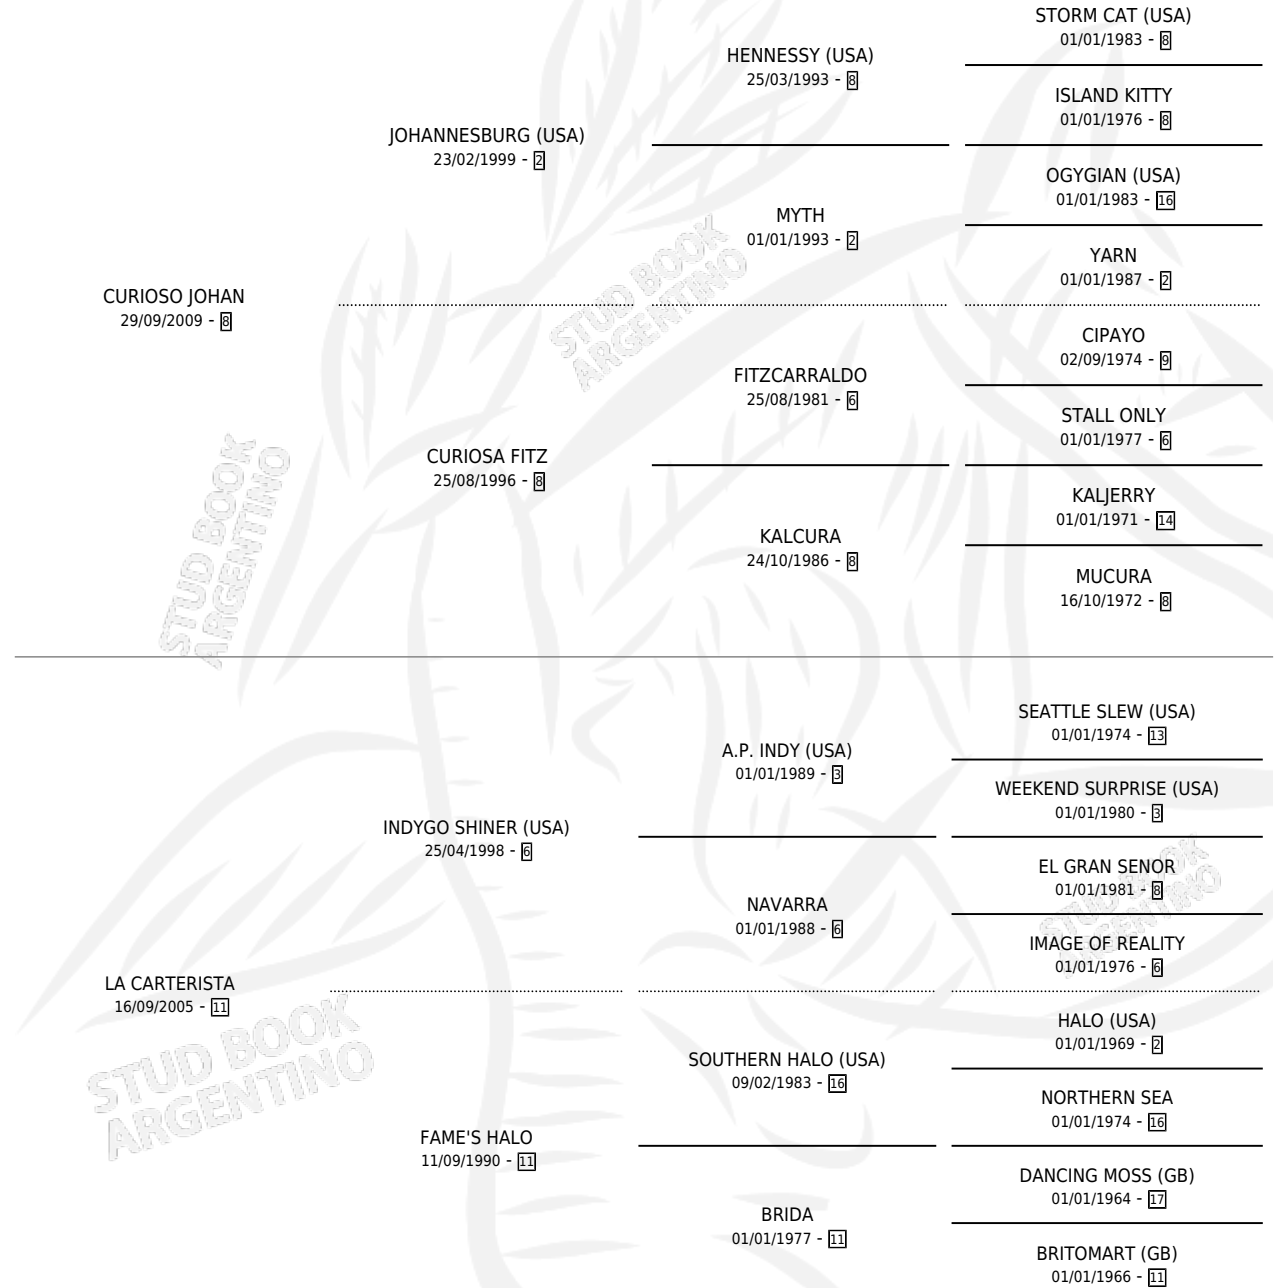

CARTERO JOHAN

por **CURIOSO JOHAN** y **LA CARTERISTA** por **INDYGO SHINER (USA)**

Argentina · Macho · Alazan · SP · 09/09/2020
Familia 11-c · Volumen 44

ESTADO

TIPIFICACIÓN SANGUÍNEA	X
TIPIFICACIÓN POR ADN	✓
PASAPORTE	✓
IDENTIFICACIÓN POR MICROCHIP	✓
REPRODUCTOR	X

Lugar de nacimiento: Campo particular
Criador: Casares Manuel Rolando

PEDIGREE

CARTERO JOHAN

Datos oficiales del Stud Book Argentino

Documento generado el 06/05/2026

studbook.org.ar