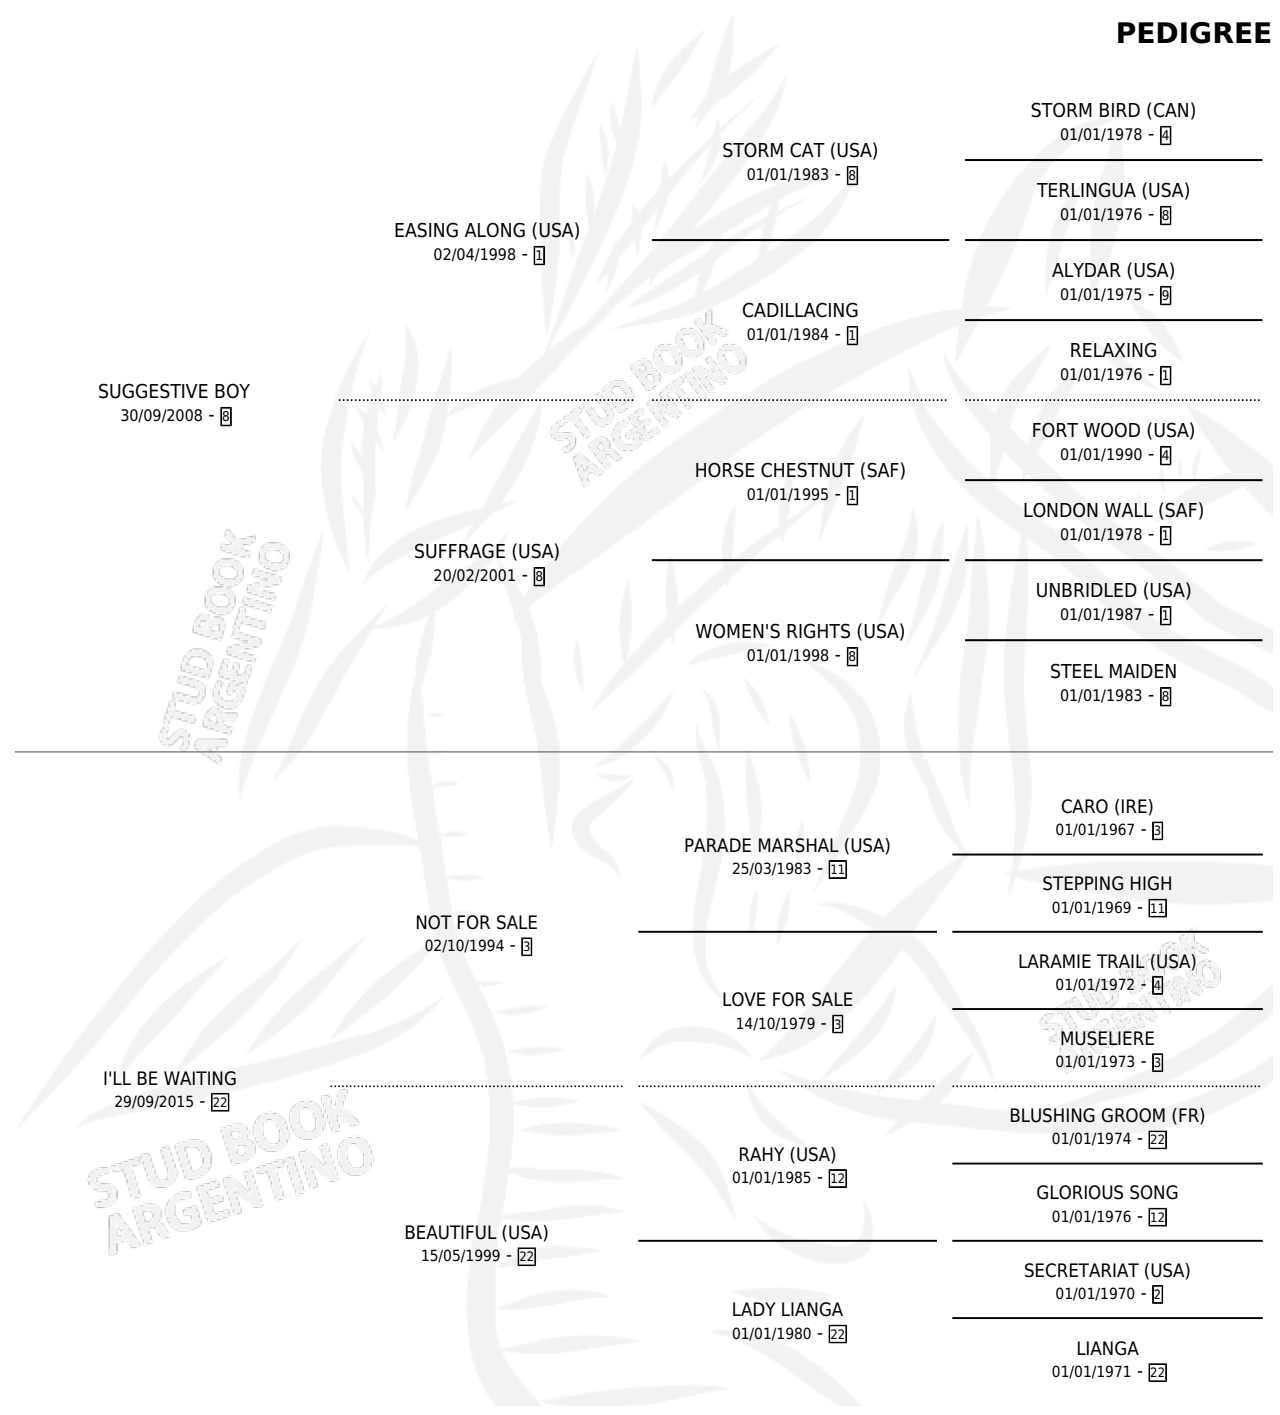

MILLTOWN

por **SUGGESTIVE BOY** y **I'LL BE WAITING** por **NOT FOR SALE**

Argentina · Macho · Alazan · SP · 19/09/2020
Familia 22 · Volumen 44

ESTADO

TIPIFICACIÓN SANGUÍNEA	X
TIPIFICACIÓN POR ADN	✓
PASAPORTE	✓
IDENTIFICACIÓN POR MICROCHIP	✓
REPRODUCTOR	X

Lugar de nacimiento: Chenaut
Criador: Chenaut

PEDIGREE

CAMPAÑA

Solo carreras oficiales de Argentina

POR EDAD

EDAD	CC	1°	2°	3°	4°	5°	NP	CLC	CLG	CLCG1	CLGG1	IMPORTE	GANANCIA / CC
4 AÑOS	3	0	0	0	0	0	3	0	0	0	0	\$177,000	\$59,000
TOTALES	3	0	0	0	0	0	3	0	0	0	0	\$177,000	\$59,000
%		0.0%	0.0%	0.0%	0.0%	0.0%	100%	0.0%	0.0%	0.0%	0.0%		