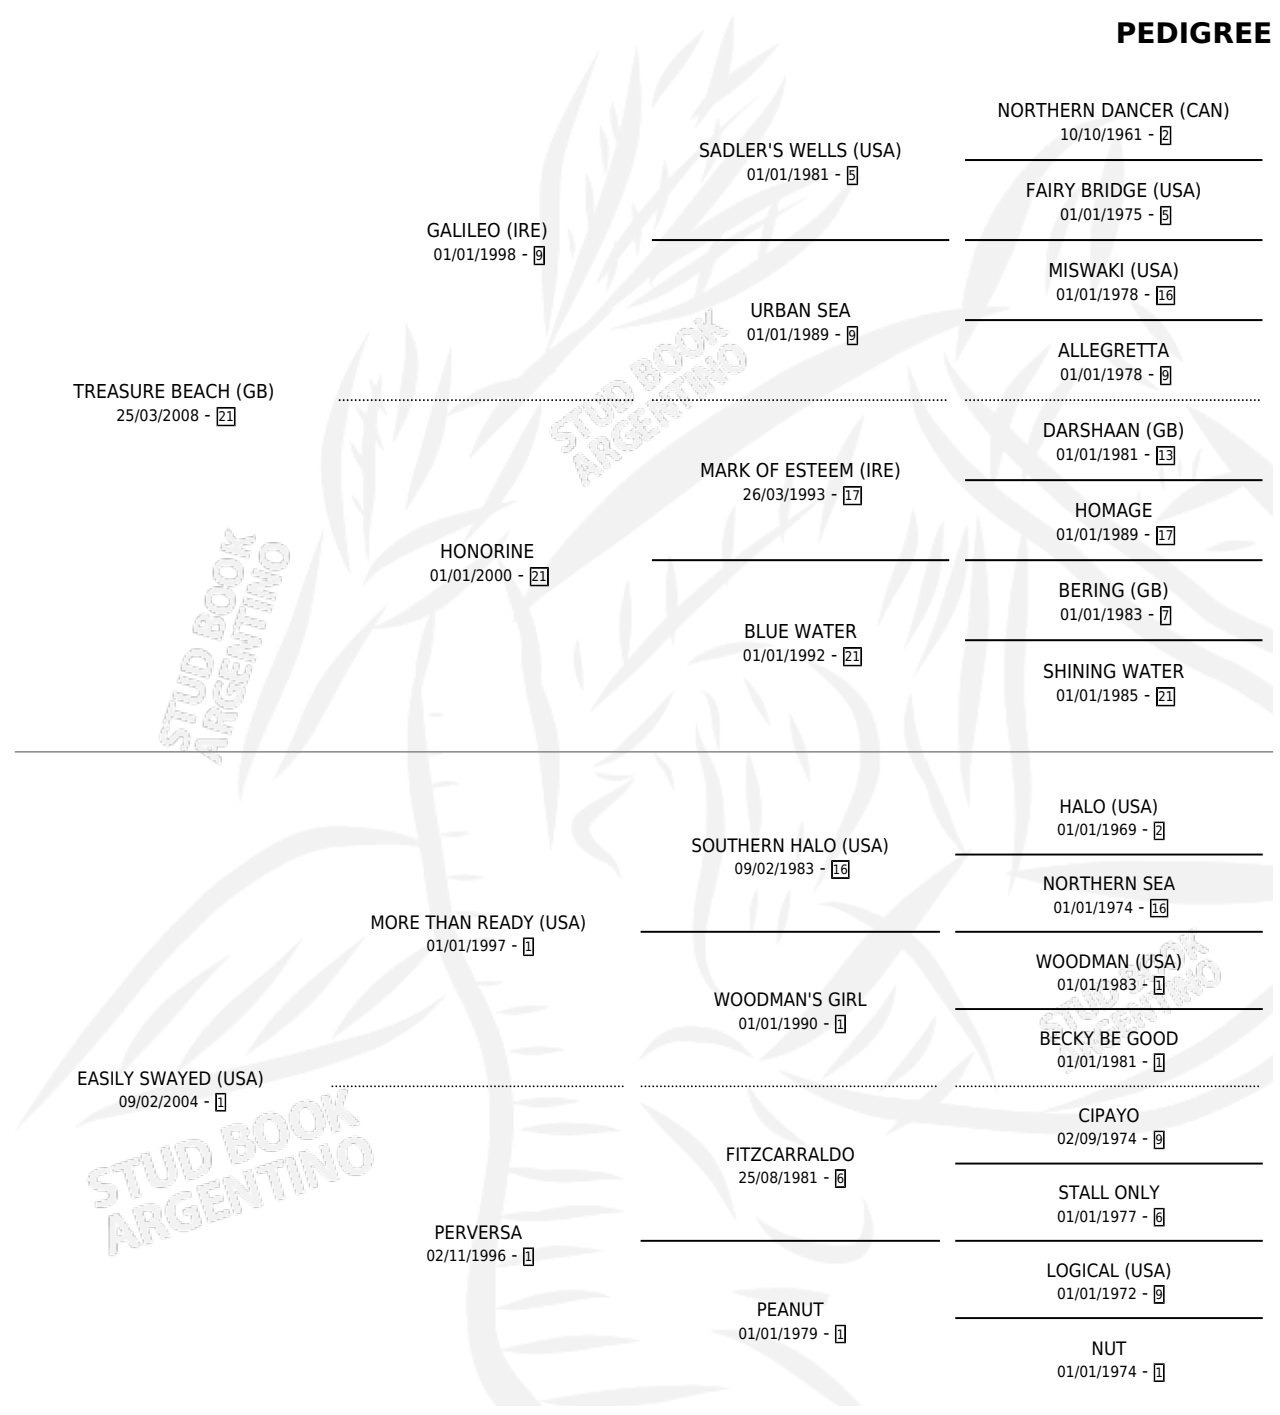

MOBY

por **TREASURE BEACH (GB)** y **EASILY SWAYED (USA)** por **MORE THAN READY (USA)**

Argentina · Macho · Zaino · SP · 16/09/2020
Familia 1-m · Volumen 44

ESTADO

TIPIFICACIÓN SANGUÍNEA	X
TIPIFICACIÓN POR ADN	✓
PASAPORTE	✓
IDENTIFICACIÓN POR MICROCHIP	✓
REPRODUCTOR	X

Lugar de nacimiento: Chenaut
Criador: Chenaut

PEDIGREE