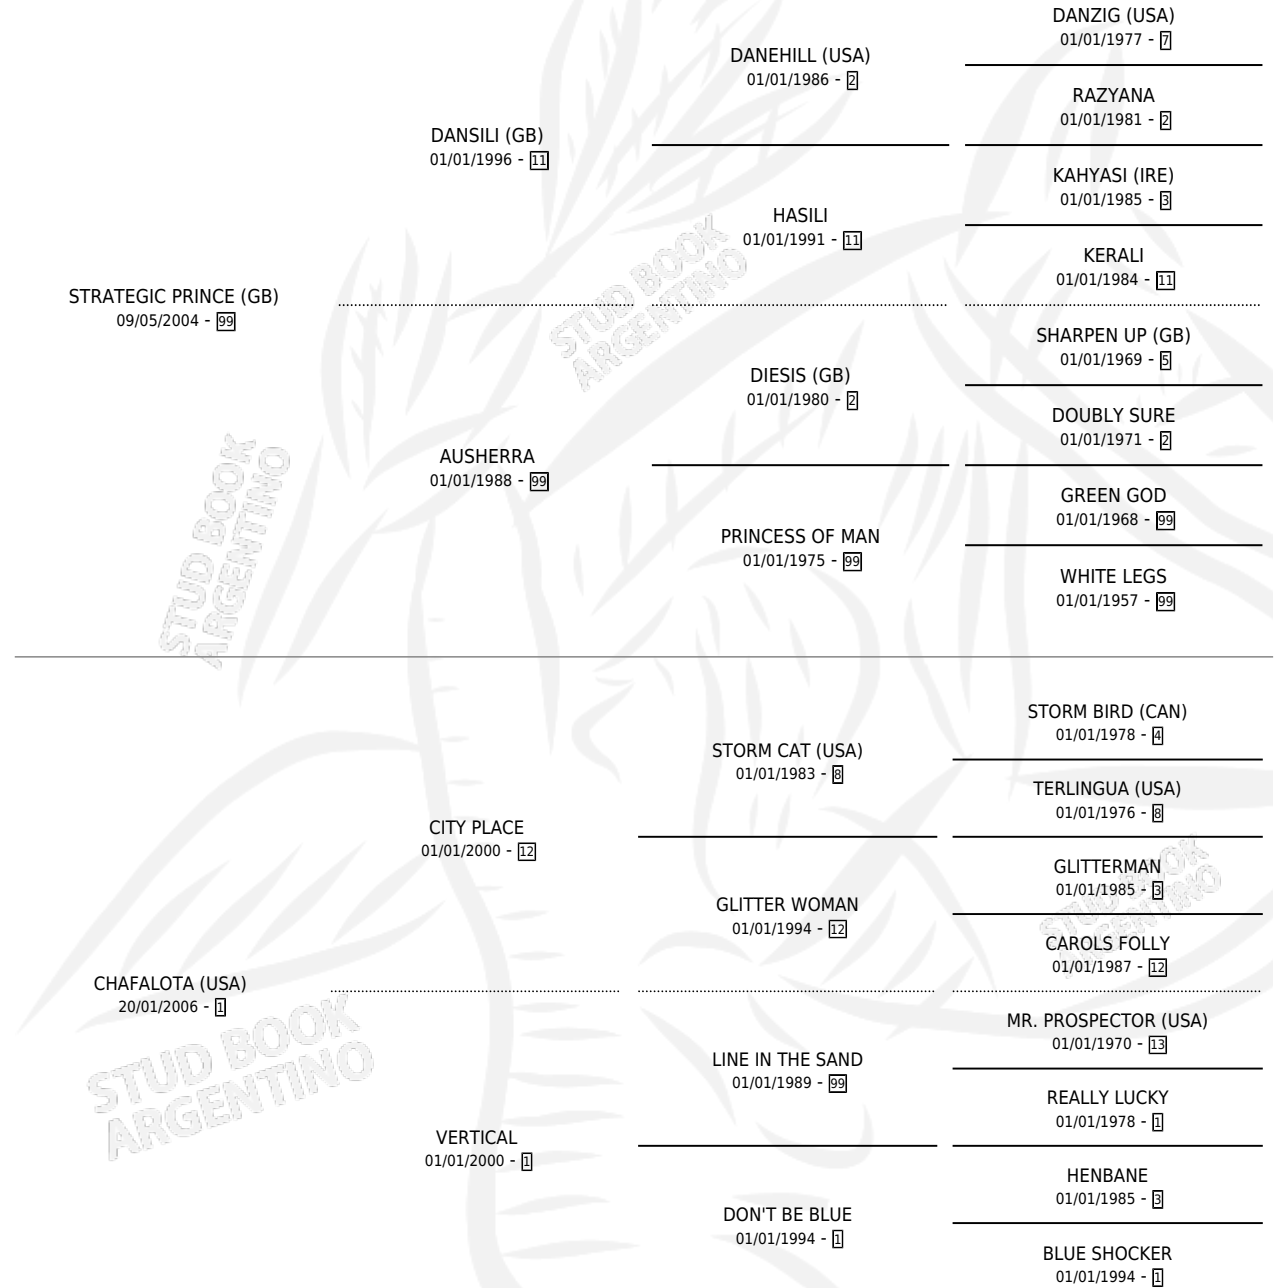

CHOLA PRINCE

por **STRATEGIC PRINCE (GB)** y **CHAFALOTA (USA)** por
CITY PLACE

Argentina · Hembra · Zaino Colorado · SP · 05/09/2020
Familia 1-h · Volumen 44

ESTADO

TIPIFICACIÓN SANGUÍNEA	X
TIPIFICACIÓN POR ADN	✓
PASAPORTE	✓
IDENTIFICACIÓN POR MICROCHIP	✓
REPRODUCTOR	X

Lugar de nacimiento: Oiko Marcelay
Criador: Biscayart Tomas

PEDIGREE

CAMPAÑA

Solo carreras oficiales de Argentina

POR EDAD

EDAD	CC	1°	2°	3°	4°	5°	NP	CLC	CLG	CLCG1	CLGG1	IMPORTE	GANANCIA / CC
2 AÑOS	4	0	0	0	0	0	4	0	0	0	0	\$30,000	\$7,500
TOTALES	4	0	0	0	0	0	4	0	0	0	0	\$30,000	\$7,500
%		0.0%	0.0%	0.0%	0.0%	0.0%	100%	0.0%	0.0%	0.0%	0.0%		