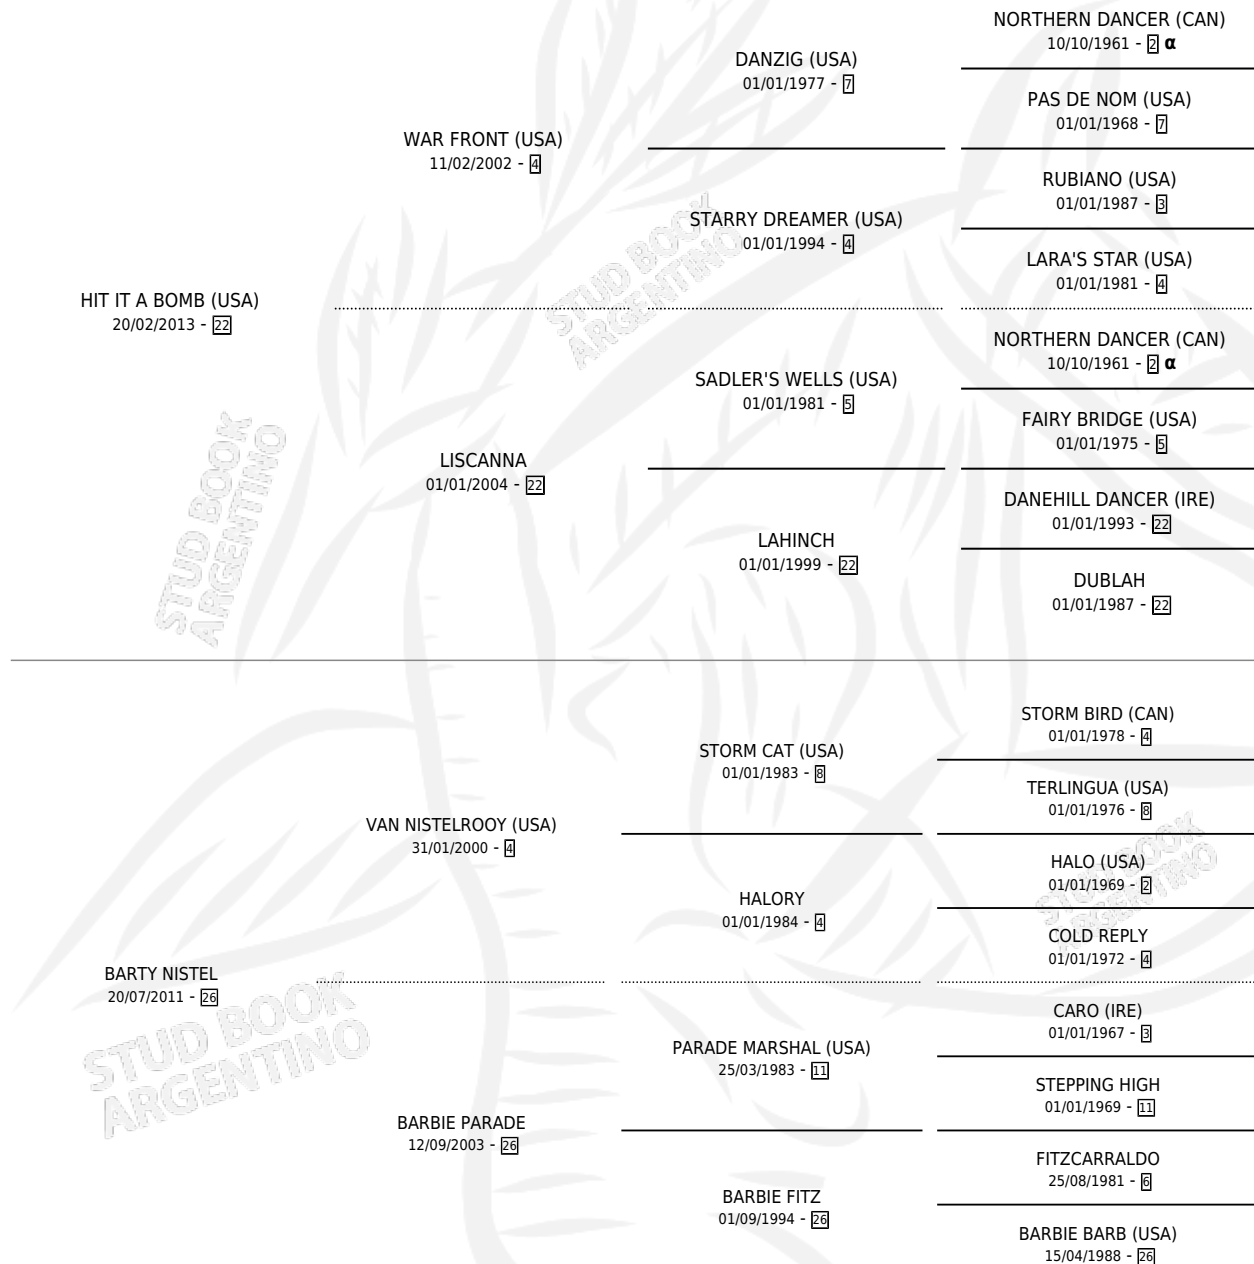

BARTY BOMB

por HIT IT A BOMB (USA) y BARTY NISTEL por VAN NISTELROOY (USA)

Argentina · Hembra · Zaino · SP · 08/08/2020
Familia 26 · Volumen 44

ESTADO

TIPIFICACIÓN SANGUÍNEA	X
TIPIFICACIÓN POR ADN	✓
PASAPORTE	✓
IDENTIFICACIÓN POR MICROCHIP	✓
REPRODUCTOR	X

Lugar de nacimiento: Firmamento

Criador: Firmamento

PEDIGREE

INBREEDING : α

BARTY BOMB

Datos oficiales del Stud Book Argentino

Documento generado el 02/05/2026

studbook.org.ar