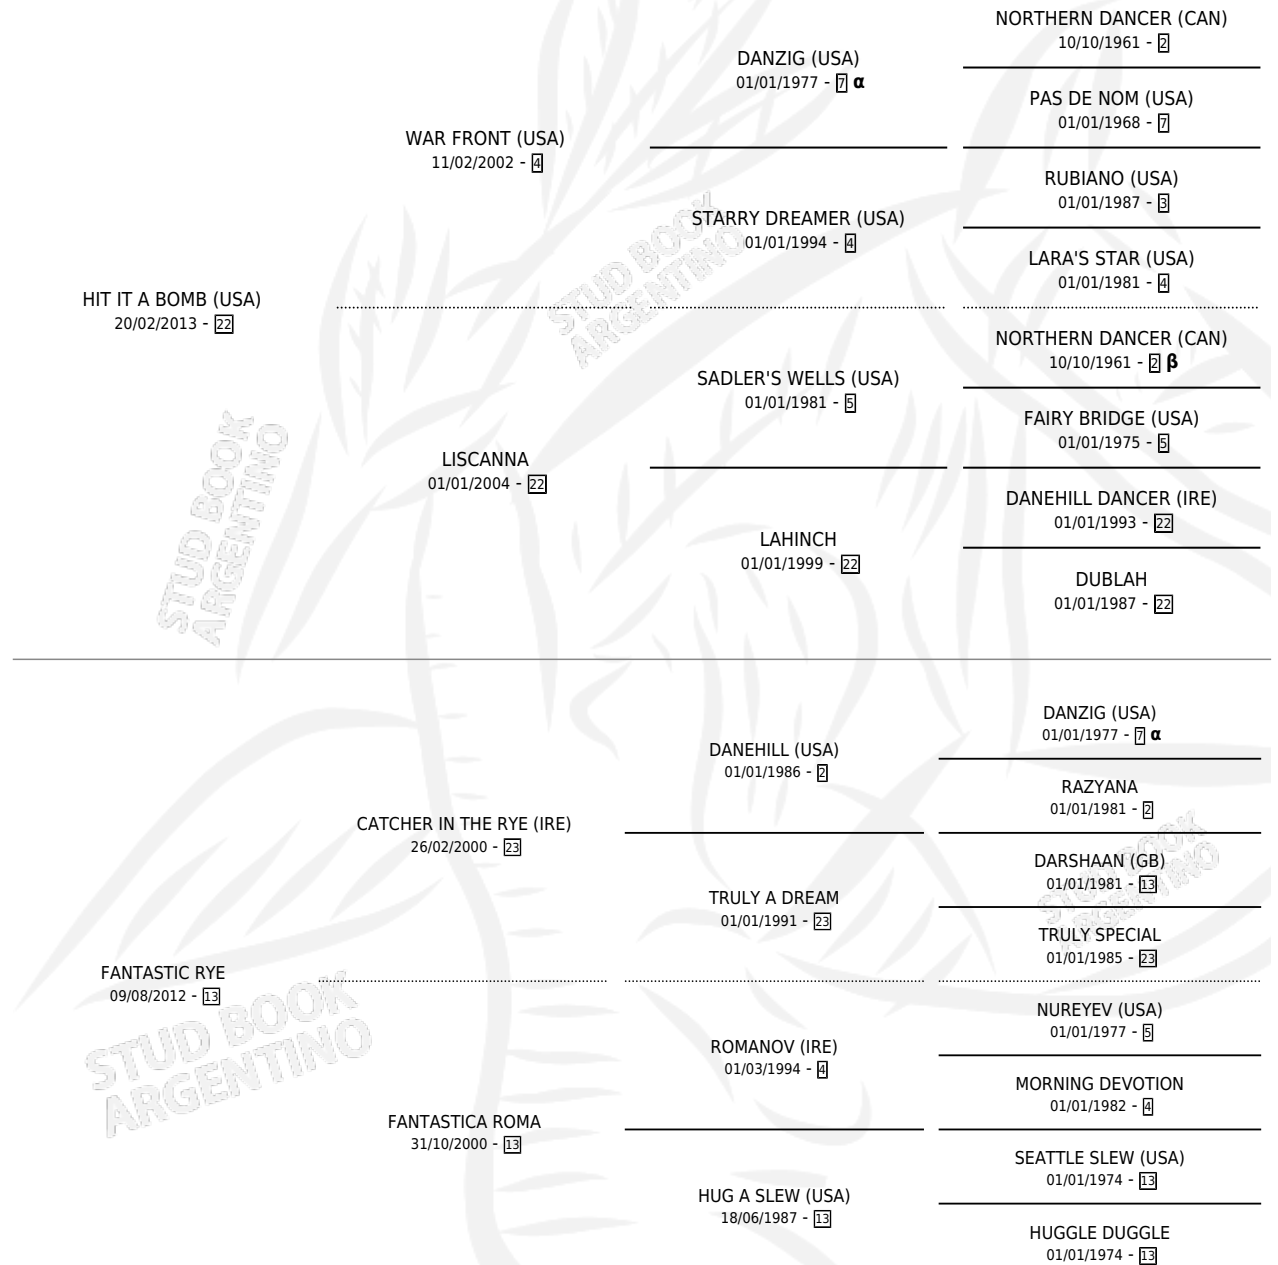

FANTASTIC BOMB

por **HIT IT A BOMB (USA)** y **FANTASTIC RYE** por **CATCHER IN THE RYE (IRE)**

Argentina · Hembra · Zaino · SP · 13/08/2020
Familia 13-c · Volumen 44

ESTADO

TIPIFICACIÓN SANGUÍNEA	X
TIPIFICACIÓN POR ADN	✓
PASAPORTE	✓
IDENTIFICACIÓN POR MICROCHIP	✓
REPRODUCTOR	X

Lugar de nacimiento: Firmamento

Criador: Firmamento

PEDIGREE

INBREEDING : **α,β**