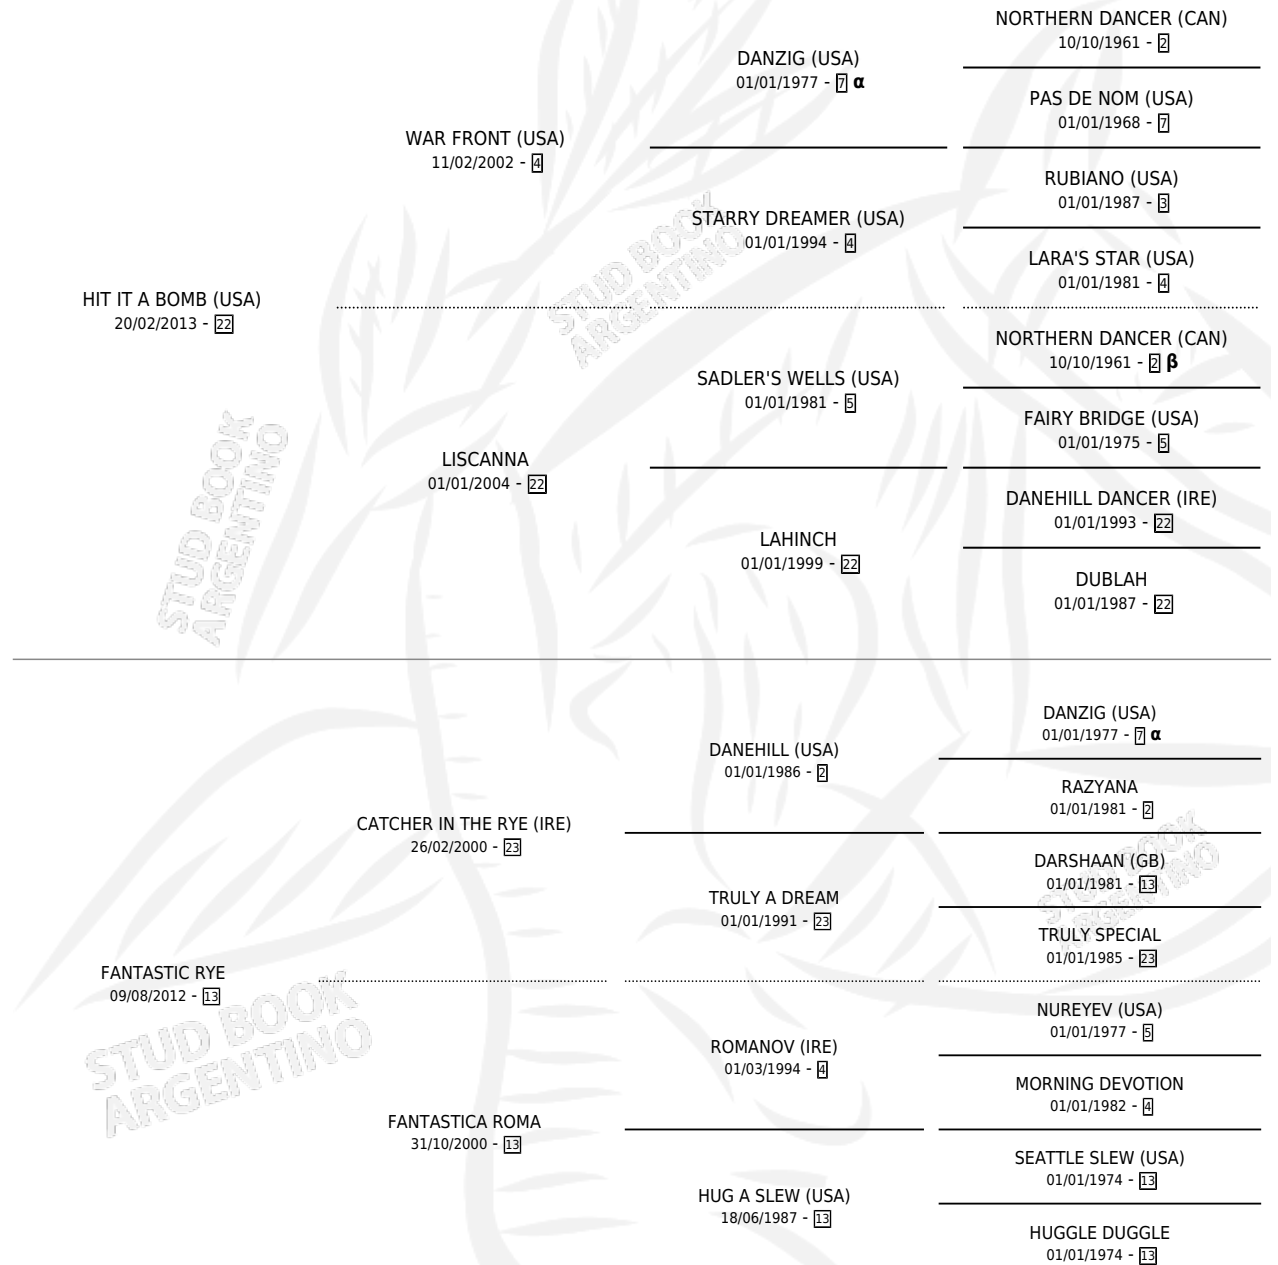

## ESTADO

TIPIFICACIÓN SANGUÍNEA	X
TIPIFICACIÓN POR ADN	✓
PASAPORTE	✓
IDENTIFICACIÓN POR MICROCHIP	✓
REPRODUCTOR	X

**Lugar de nacimiento:** Firmamento

**Criador:** Firmamento

## PEDIGREE

INBREEDING : **α,β**