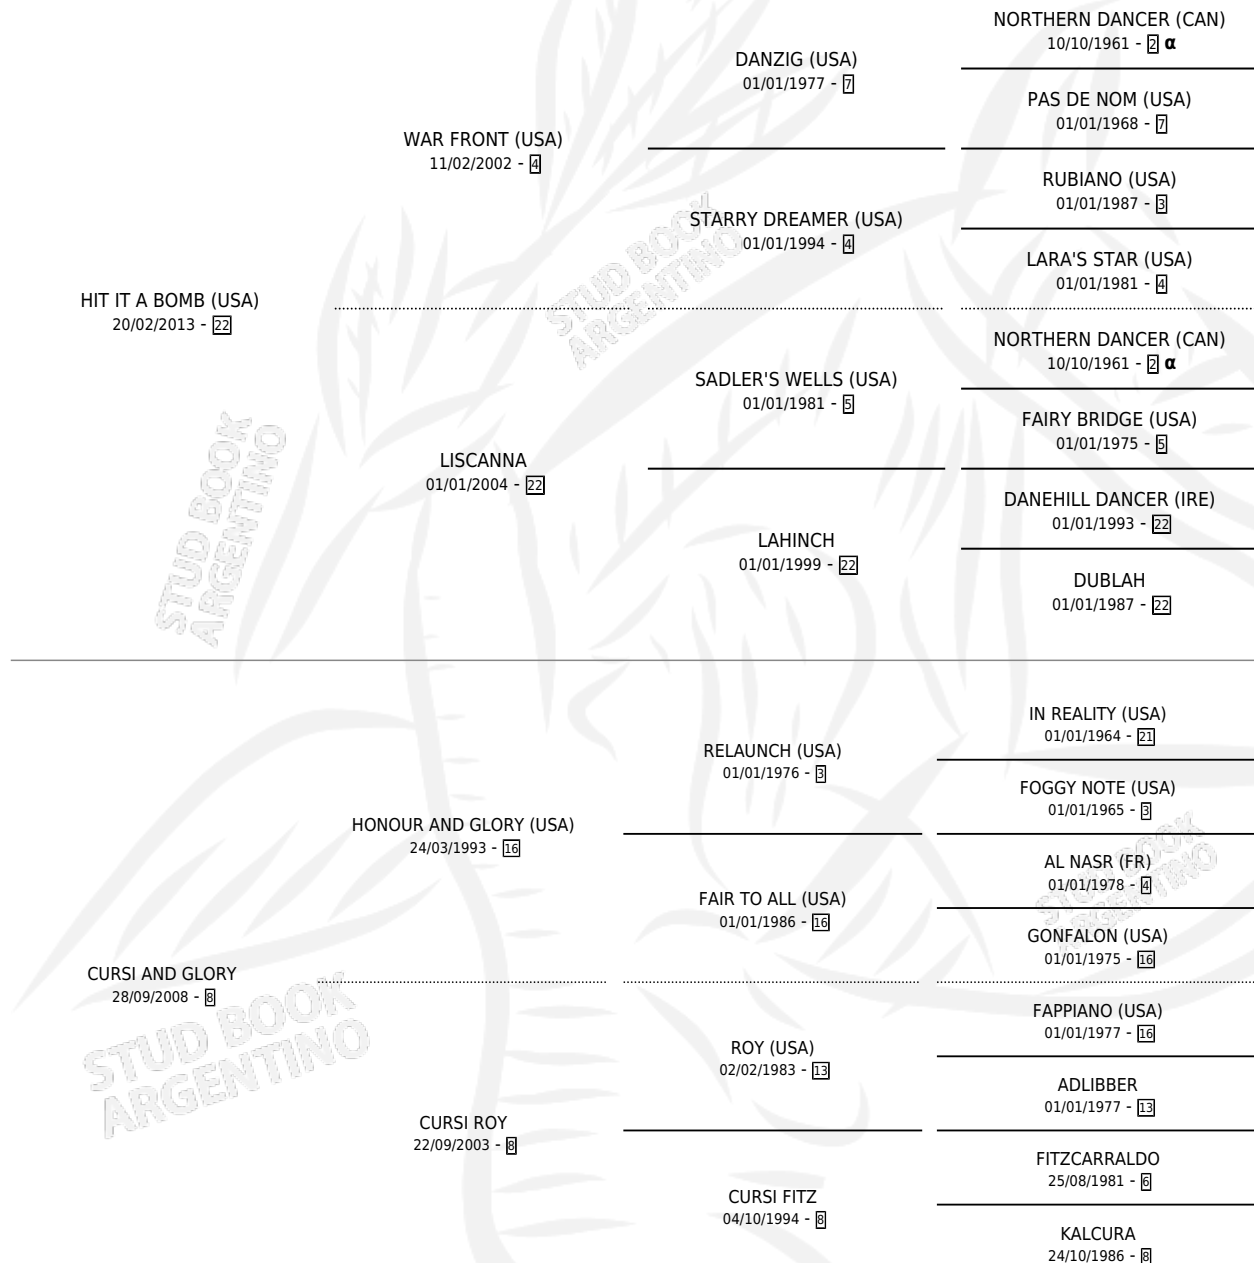

HIT IT A GLORY

por HIT IT A BOMB (USA) y CURSI AND GLORY por
HONOUR AND GLORY (USA)

Argentina · Hembra · Zaino · SP · 12/08/2020
Familia 8-f · Volumen 44

ESTADO

TIPIFICACIÓN SANGUÍNEA	X
TIPIFICACIÓN POR ADN	✓
PASAPORTE	✓
IDENTIFICACIÓN POR MICROCHIP	✓
REPRODUCTOR	✓

Lugar de nacimiento: Firmamento

Criador: Firmamento

PEDIGREE

INBREEDING : α

CAMPAÑA

Solo carreras oficiales de Argentina

POR EDAD

EDAD	CC	1°	2°	3°	4°	5°	NP	CLC	CLG	CLCG1	CLGG1	IMPORTE	GANANCIA / CC
3 AÑOS	5	1	0	0	1	0	3	0	0	0	0	\$1,655,000	\$331,000
4 AÑOS	3	0	0	0	1	0	2	0	0	0	0	\$360,000	\$120,000
TOTALES	8	1	0	0	2	0	5	0	0	0	0	\$2,015,000	\$251,875
%		12.5%	0.0%	0.0%	25.0%	0.0%	62.5%	0.0%	0.0%	0.0%	0.0%		

Ganadora en Palermo - \$2,015,000, a los 3 años.

POR DISTANCIA

HIPODROMO	CC	1°	2°	3°	4°	5°	NP	CLC	CLG	CLCG1	CLGG1	IMPORTE
PALERMO	6	1	0	0	1	0	4	0	0	0	0	\$1,805,000
1400 MTS	1	0	0	0	0	0	1	0	0	0	0	\$150,000
1200 MTS	5	1	0	0	1	0	3	0	0	0	0	\$1,655,000
SAN ISIDRO	2	0	0	0	1	0	1	0	0	0	0	\$210,000
1400 MTS	2	0	0	0	1	0	1	0	0	0	0	\$210,000