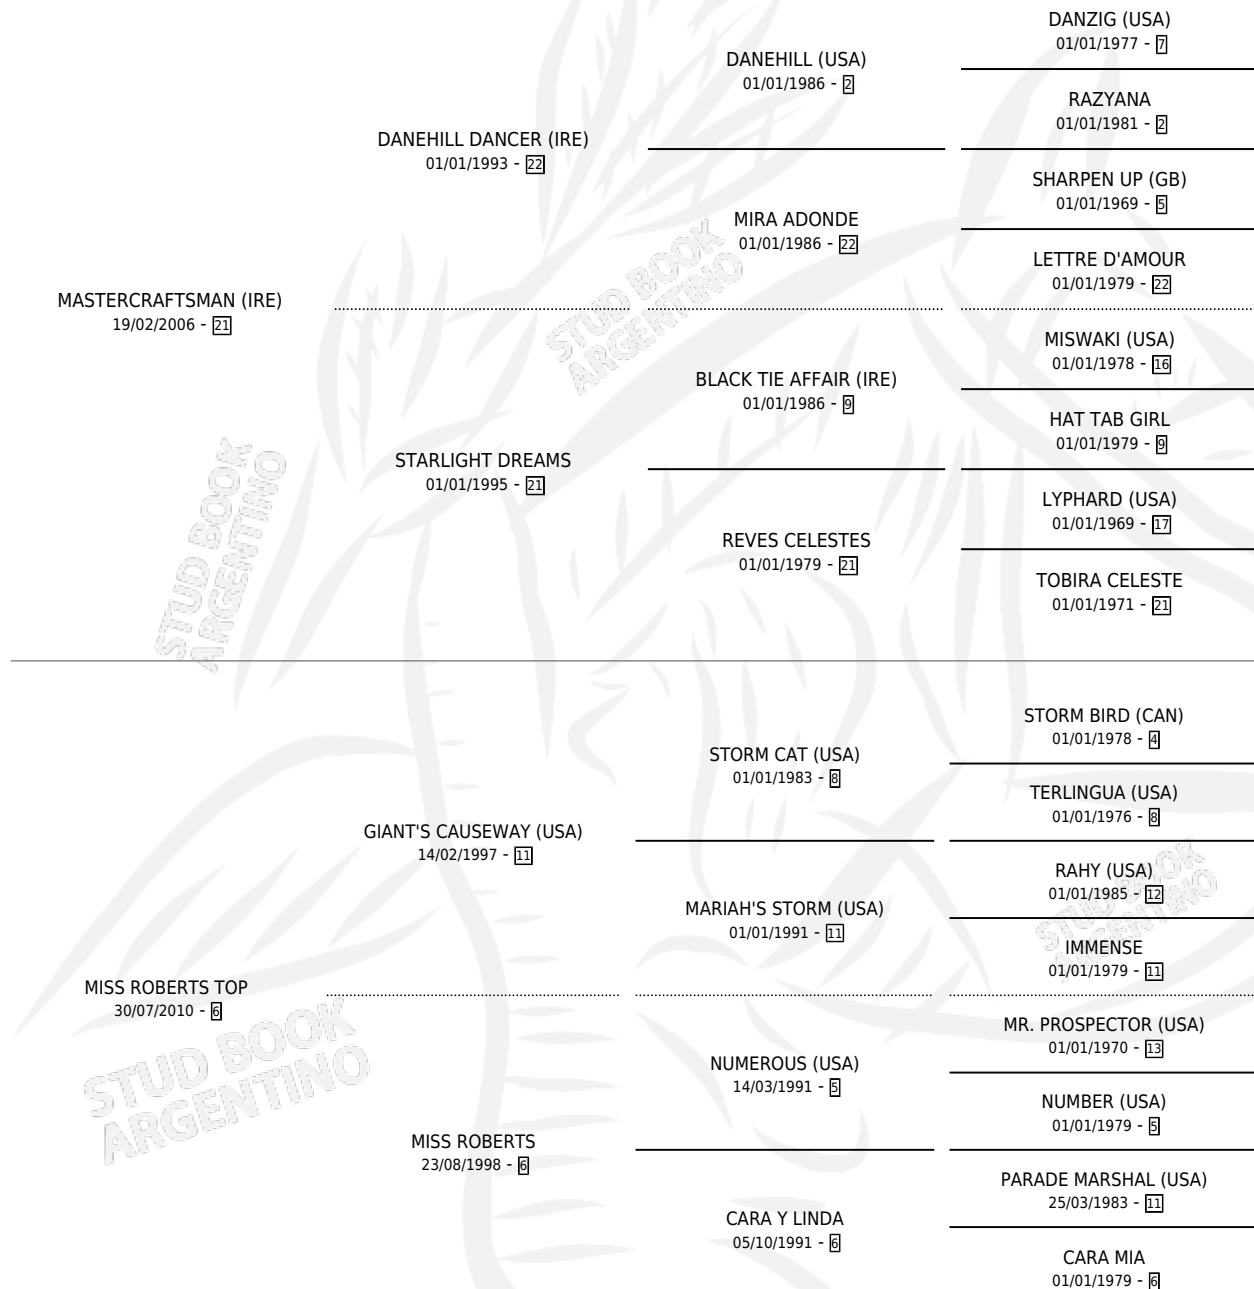

MASTER ROBERTS TOP

por **MASTERCRAFTSMAN (IRE)** y **MISS ROBERTS TOP** por
GIANT'S CAUSEWAY (USA)

Argentina · Macho · Alazan · SP · 14/08/2020
Familia 6-f · Volumen 44

ESTADO

TIPIFICACIÓN SANGUÍNEA	X
TIPIFICACIÓN POR ADN	✓
PASAPORTE	✓
IDENTIFICACIÓN POR MICROCHIP	✓
REPRODUCTOR	X

Lugar de nacimiento: Firmamento
Criador: Firmamento

PEDIGREE

CAMPAÑA

Solo carreras oficiales de Argentina

POR EDAD

EDAD	CC	1°	2°	3°	4°	5°	NP	CLC	CLG	CLCG1	CLGG1	IMPORTE	GANANCIA / CC
2 AÑOS	1	0	0	0	0	1	0	0	0	0	0	\$93,500	\$93,500
3 AÑOS	3	0	0	0	1	1	1	0	0	0	0	\$392,400	\$130,800
TOTALES	4	0	0	0	1	2	1	0	0	0	0	\$485,900	\$121,475
%		0.0%	0.0%	0.0%	25.0%	50.0%	25.0%	0.0%	0.0%	0.0%	0.0%		