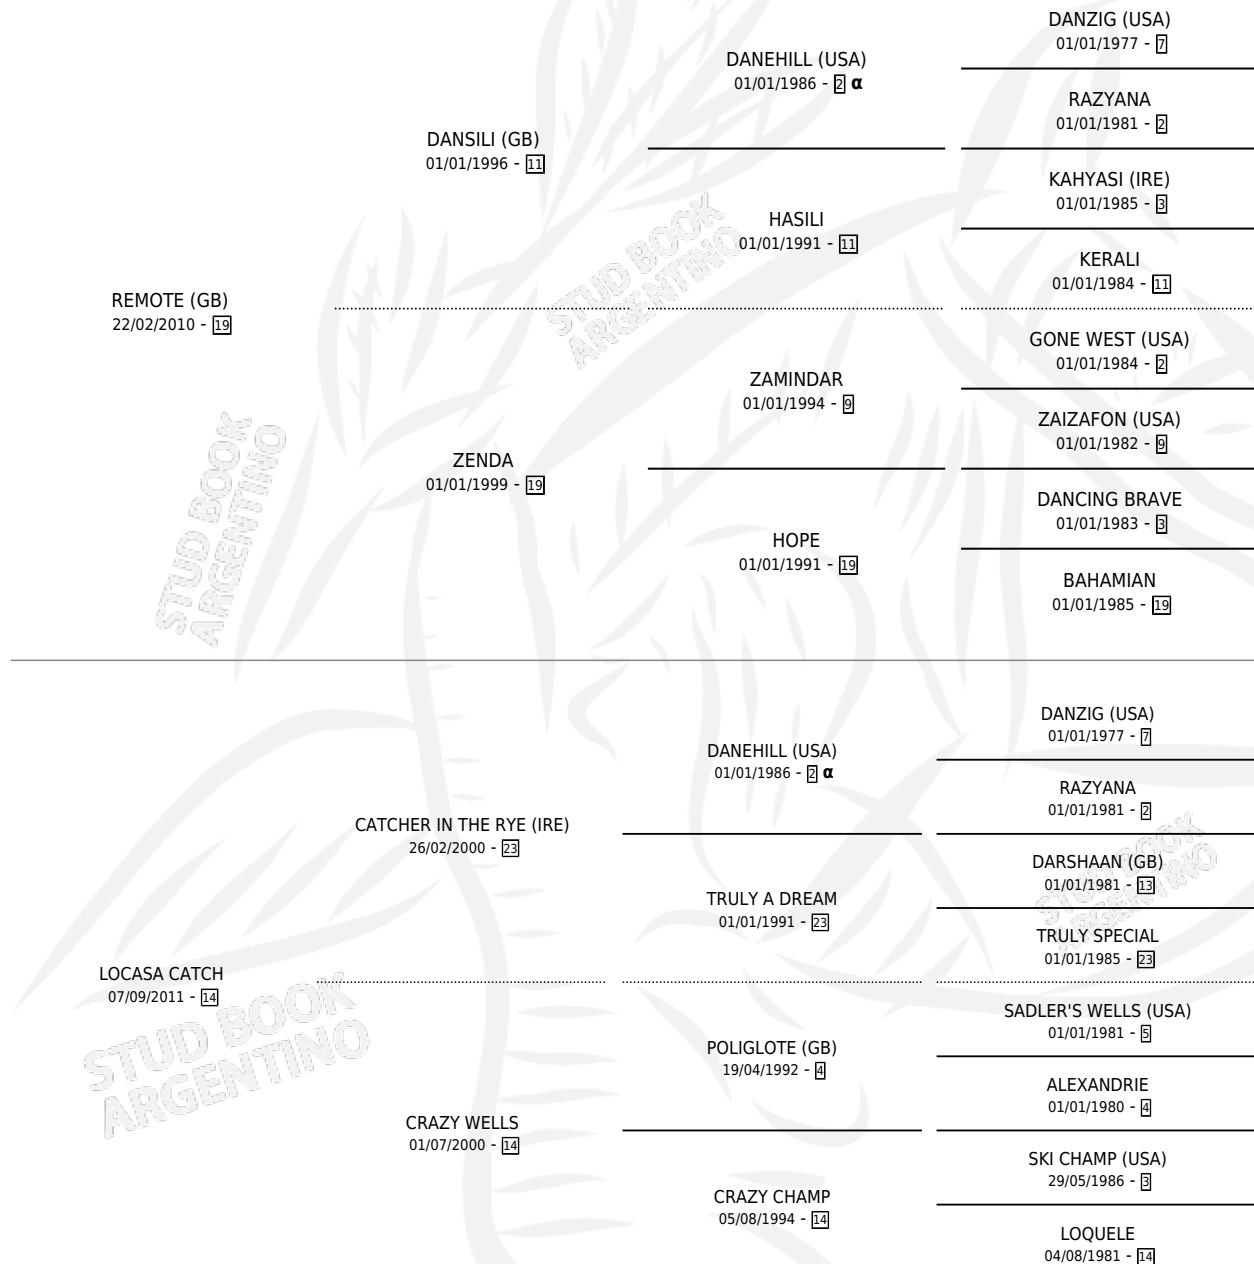

RE LOCASA

por **REMOTE (GB)** y **LOCASA CATCH** por **CATCHER IN THE RYE (IRE)**

Argentina · Hembra · Zaino · SP · 09/08/2020
Familia 14-b · Volumen 44

ESTADO

TIPIFICACIÓN SANGUÍNEA	X
TIPIFICACIÓN POR ADN	✓
PASAPORTE	✓
IDENTIFICACIÓN POR MICROCHIP	✓
REPRODUCTOR	✓

Lugar de nacimiento: Firmamento
Criador: Firmamento

~

HIJOS

	MACHOS	HEMBRAS
1 NACIERON	1	0
SIN ACTUACIONES		

PEDIGREE

INBREEDING : α

CAMPAÑA

Solo carreras oficiales de Argentina