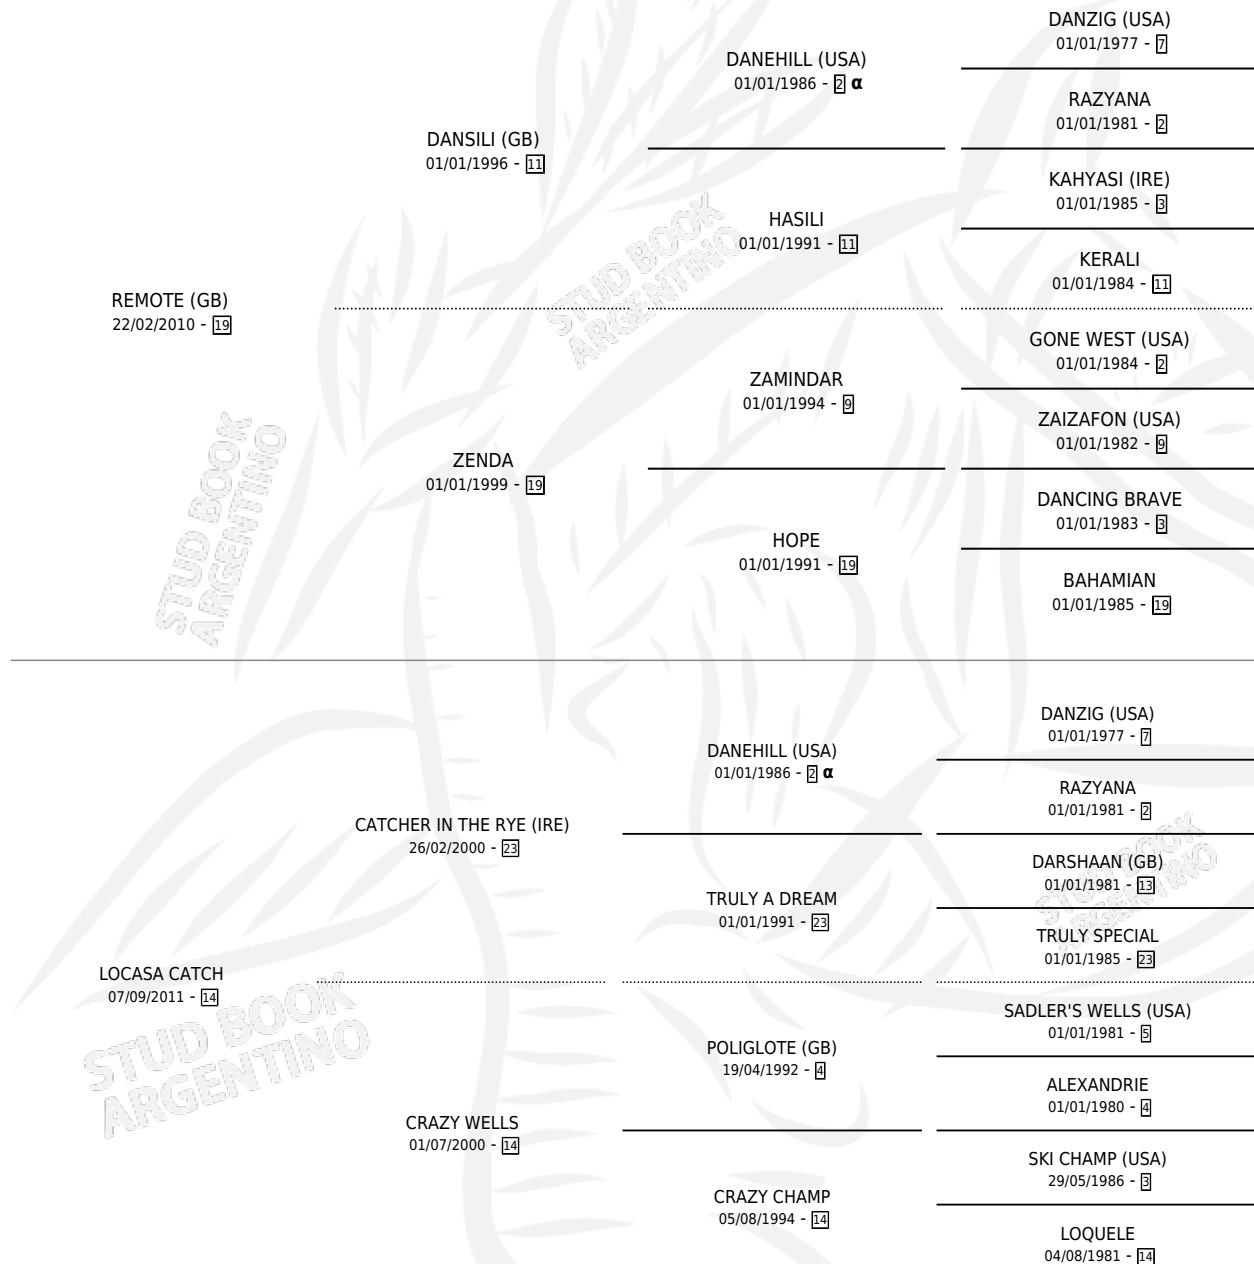

RE LOCASA

por REMOTE (GB) y LOCASA CATCH por CATCHER IN THE RYE (IRE)

Argentina · Hembra · Zaino · SP · 09/08/2020
Familia 14-b · Volumen 44

ESTADO

TIPIFICACIÓN SANGUÍNEA	X
TIPIFICACIÓN POR ADN	✓
PASAPORTE	✓
IDENTIFICACIÓN POR MICROCHIP	✓
REPRODUCTOR	✓

Lugar de nacimiento: Firmamento
Criador: Firmamento

~

HIJOS

	MACHOS	HEMBRAS
1 NACIERON	1	0
SIN ACTUACIONES		

PEDIGREE

INBREEDING : α

CAMPAÑA

Solo carreras oficiales de Argentina