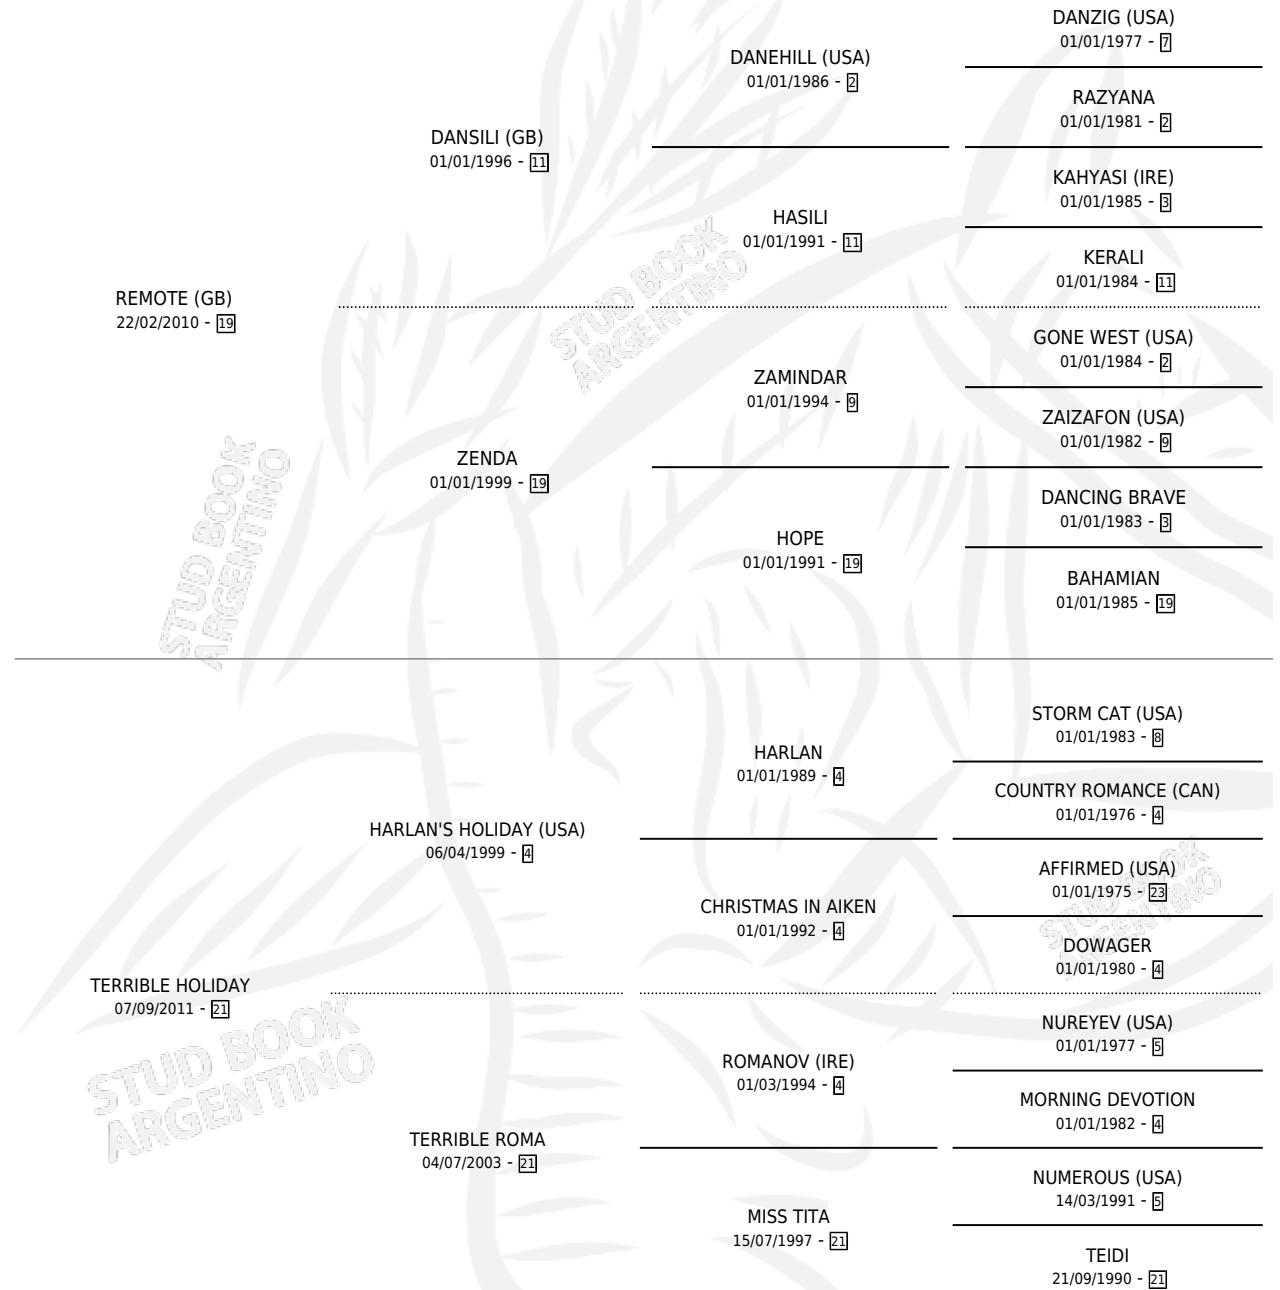

RE TERRIBLE

por **REMOTE (GB)** y **TERRIBLE HOLIDAY** por **HARLAN'S HOLIDAY (USA)**

Argentina · Hembra · Zaino · SP · 16/08/2020
Familia 21-a · Volumen 44

ESTADO

TIPIFICACIÓN SANGUÍNEA	X
TIPIFICACIÓN POR ADN	✓
PASAPORTE	✓
IDENTIFICACIÓN POR MICROCHIP	✓
REPRODUCTOR	X

Lugar de nacimiento: Firmamento

Criador: Firmamento

PEDIGREE

CAMPAÑA

Solo carreras oficiales de Argentina

POR EDAD

EDAD	CC	1°	2°	3°	4°	5°	NP	CLC	CLG	CLCG1	CLGG1	IMPORTE	GANANCIA / CC
2 AÑOS	2	0	0	1	0	0	1	0	0	0	0	\$176,000	\$88,000
3 AÑOS	1	1	0	0	0	0	0	0	0	0	0	\$1,450,000	\$1,450,000
4 AÑOS	3	0	0	0	0	1	2	0	0	0	0	\$344,000	\$114,667
TOTALES	6	1	0	1	0	1	3	0	0	0	0	\$1,970,000	\$328,333
%		16.7%	0.0%	16.7%	0.0%	16.7%	50.0%	0.0%	0.0%	0.0%	0.0%		

Ganadora en La Plata - \$1,970,000, a los 3 años.

POR DISTANCIA

HIPODROMO	CC	1°	2°	3°	4°	5°	NP	CLC	CLG	CLCG1	CLGG1	IMPORTE
LA PLATA	5	1	0	1	0	1	2	0	0	0	0	\$1,870,000
1100 MTS	1	0	0	0	0	0	1	0	0	0	0	\$59,000
1000 MTS	2	1	0	0	0	1	0	0	0	0	0	\$1,635,000
1200 MTS	2	0	0	1	0	0	1	0	0	0	0	\$176,000
PALERMO	1	0	0	0	0	0	1	0	0	0	0	\$100,000
1100 MTS	1	0	0	0	0	0	1	0	0	0	0	\$100,000