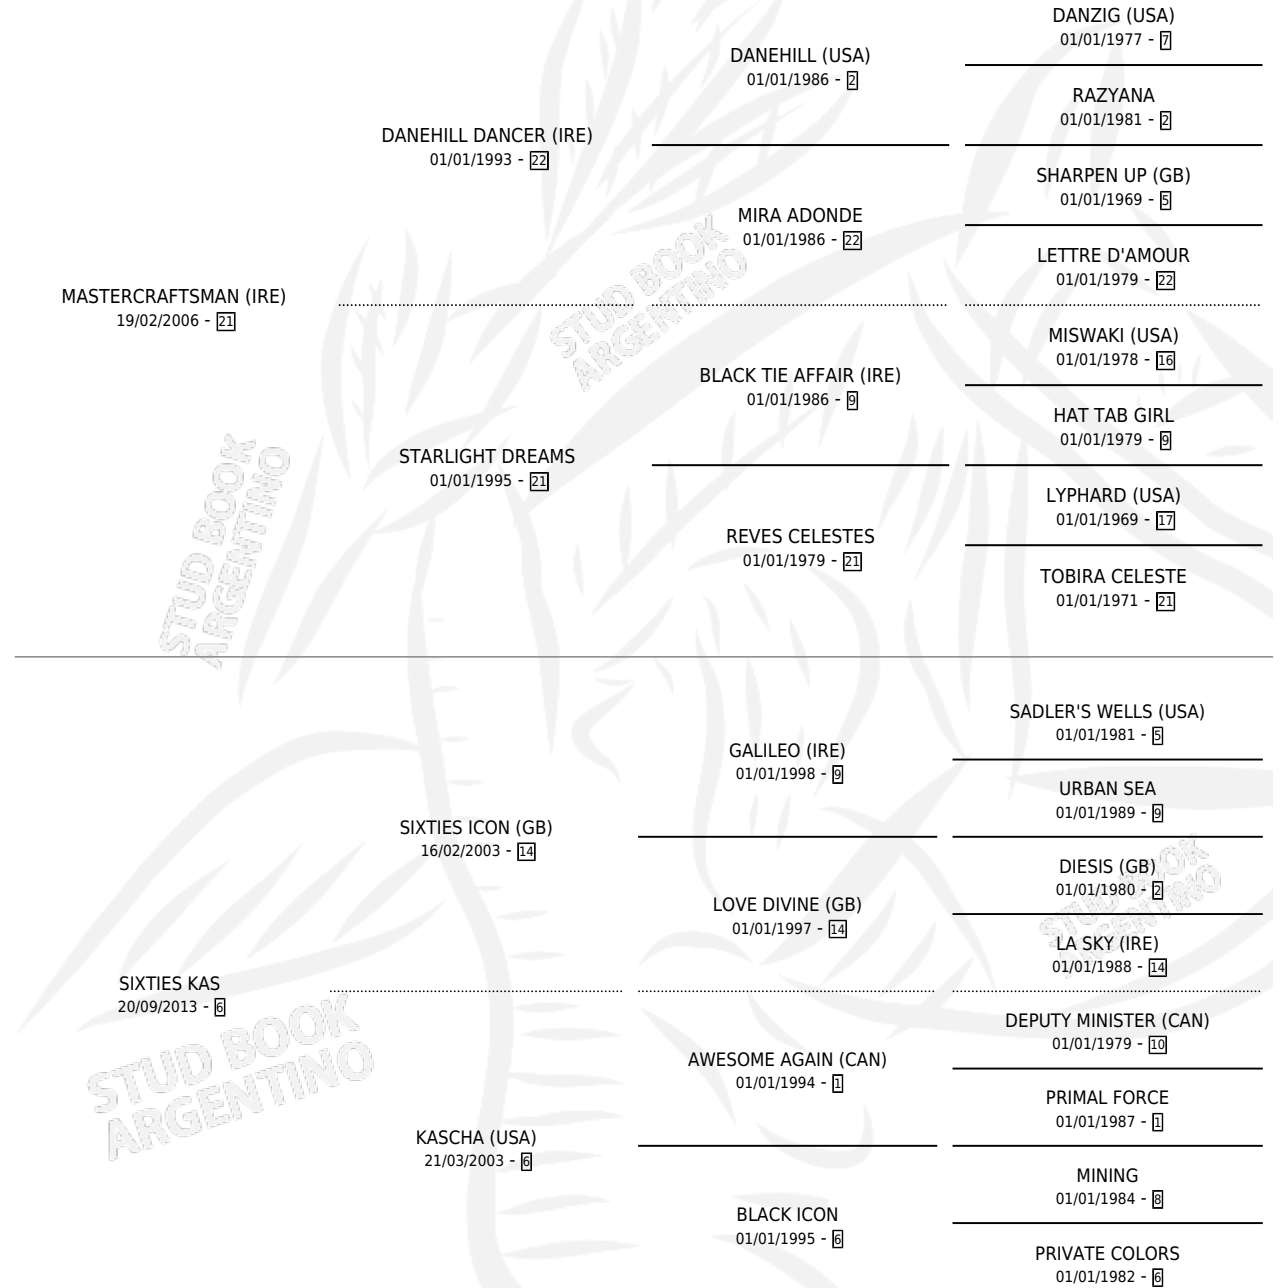

NAPOLES SANT

por **MASTERCRAFTSMAN (IRE)** y **SIXTIES KAS** por **SIXTIES ICON (GB)**

Argentina · Macho · Tordillo · SP · 09/08/2020
Familia 6-a · Volumen 44

ESTADO

TIPIFICACIÓN SANGUÍNEA	X
TIPIFICACIÓN POR ADN	✓
PASAPORTE	✓
IDENTIFICACIÓN POR MICROCHIP	✓
REPRODUCTOR	X

Lugar de nacimiento: Firmamento

Criador: Firmamento

PEDIGREE

CAMPAÑA

Solo carreras oficiales de Argentina

POR EDAD

EDAD	CC	1°	2°	3°	4°	5°	NP	CLC	CLG	CLCG1	CLGG1	IMPORTE	GANANCIA / CC
4 AÑOS	6	2	0	1	0	0	3	0	0	0	0	\$4,830,000	\$805,000
TOTALES	6	2	0	1	0	0	3	0	0	0	0	\$4,830,000	\$805,000
%		33.3%	0.0%	16.7%	0.0%	0.0%	50.0%	0.0%	0.0%	0.0%	0.0%		