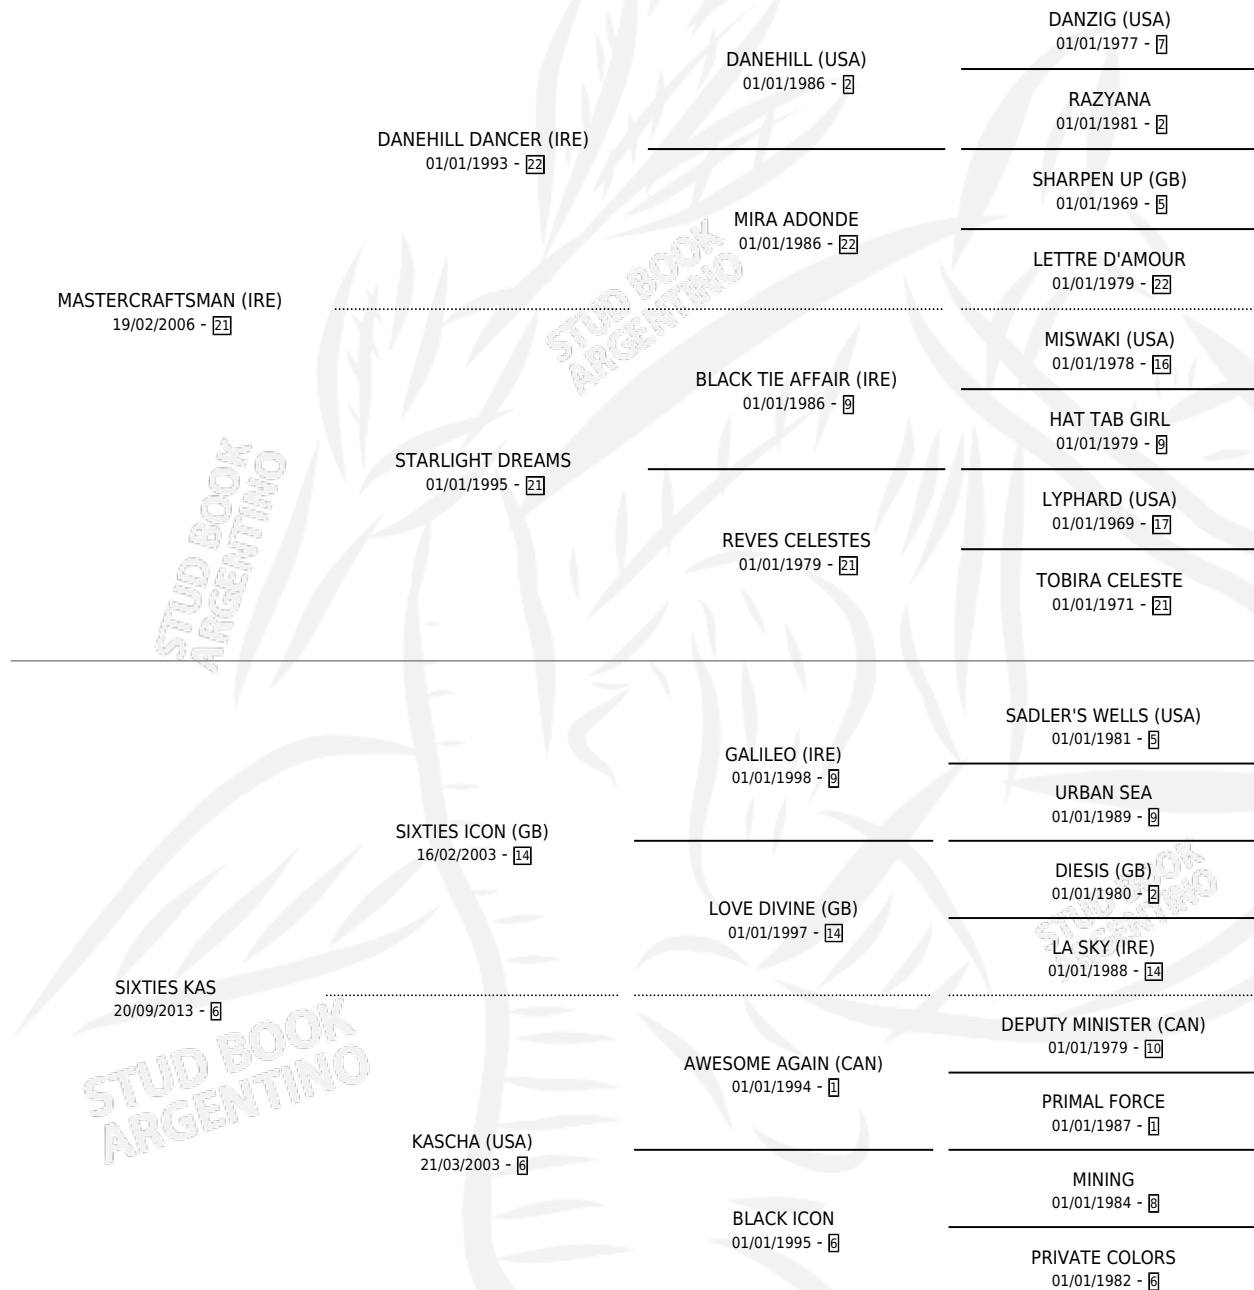

NAPOLES SANT

por **MASTERCRAFTSMAN (IRE)** y **SIXTIES KAS** por **SIXTIES ICON (GB)**

Argentina · Macho · Tordillo · SP · 09/08/2020
Familia 6-a · Volumen 44

ESTADO

TIPIFICACIÓN SANGUÍNEA	X
TIPIFICACIÓN POR ADN	✓
PASAPORTE	✓
IDENTIFICACIÓN POR MICROCHIP	✓
REPRODUCTOR	X

Lugar de nacimiento: Firmamento

Criador: Firmamento

PEDIGREE

CAMPAÑA

Solo carreras oficiales de Argentina

POR EDAD

EDAD	CC	1°	2°	3°	4°	5°	NP	CLC	CLG	CLCG1	CLGG1	IMPORTE	GANANCIA / CC
4 AÑOS	6	2	0	1	0	0	3	0	0	0	0	\$4,830,000	\$805,000
TOTALES	6	2	0	1	0	0	3	0	0	0	0	\$4,830,000	\$805,000
%		33.3%	0.0%	16.7%	0.0%	0.0%	50.0%	0.0%	0.0%	0.0%	0.0%		