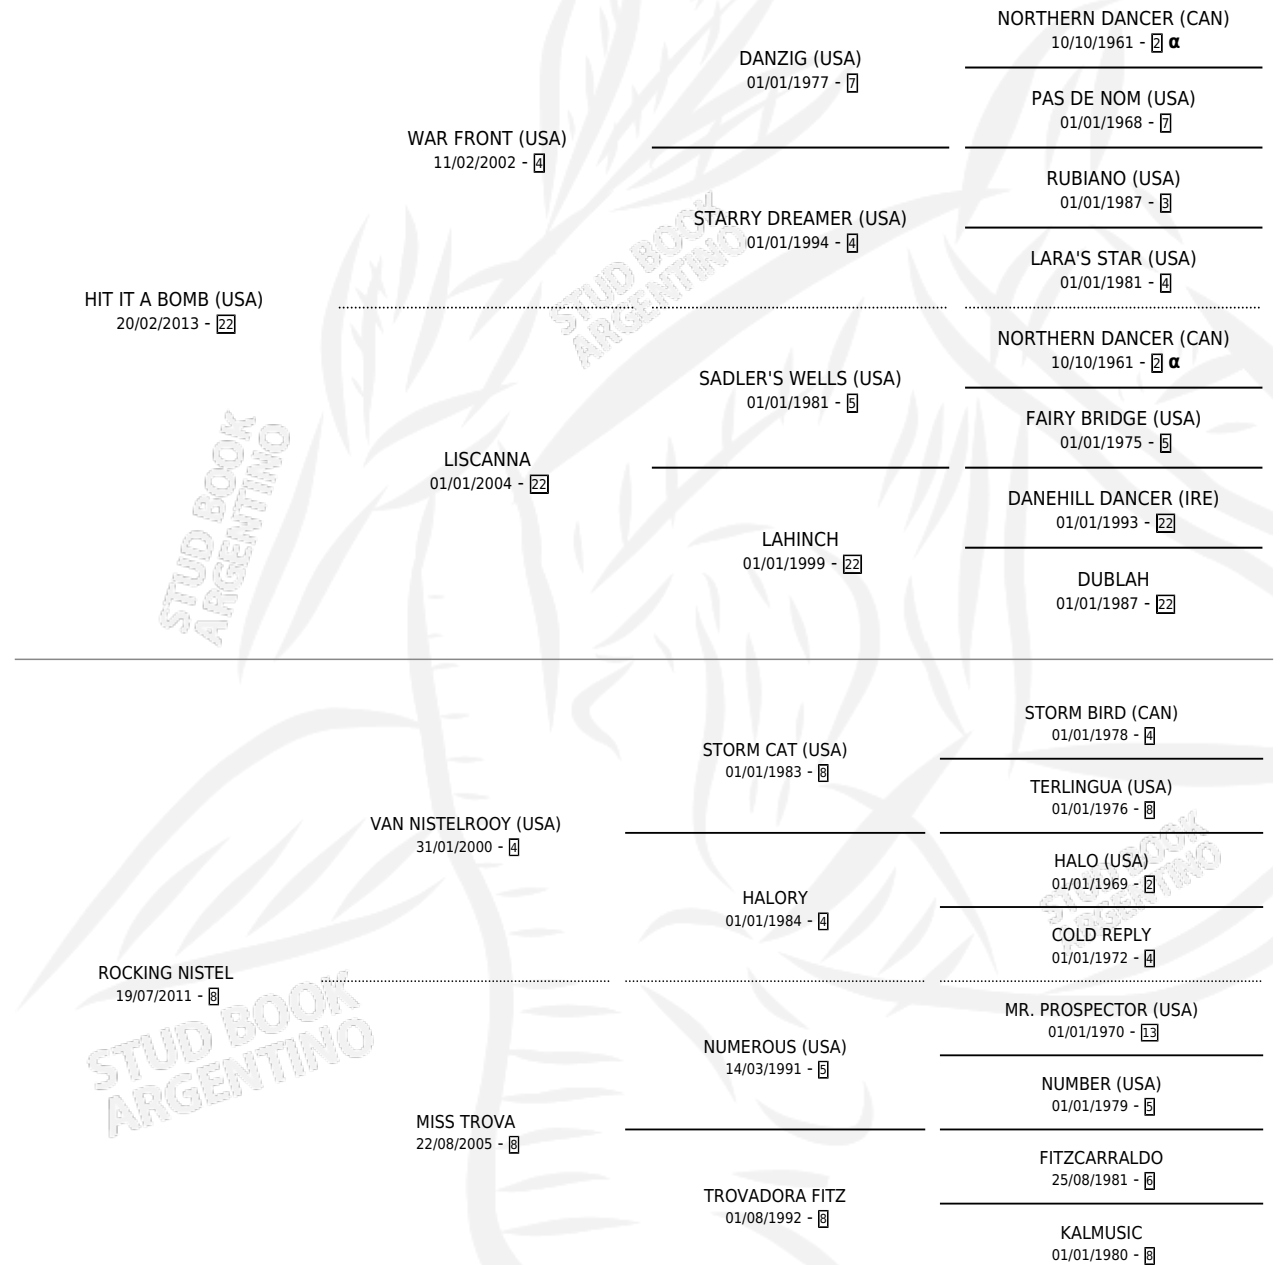

ROCKY HIT

por HIT IT A BOMB (USA) y ROCKING NISTEL por VAN NISTELROOY (USA)

Argentina · Hembra · Tordillo · SP · 22/08/2020
Familia 8-f · Volumen 44

ESTADO

TIPIFICACIÓN SANGUÍNEA	X
TIPIFICACIÓN POR ADN	✓
PASAPORTE	✓
IDENTIFICACIÓN POR MICROCHIP	✓
REPRODUCTOR	✓

Lugar de nacimiento: Firmamento
Criador: Firmamento

~

HIJOS

	MACHOS	HEMBRAS
1 NACIERON	0	1
SIN ACTUACIONES		

PEDIGREE

INBREEDING : α