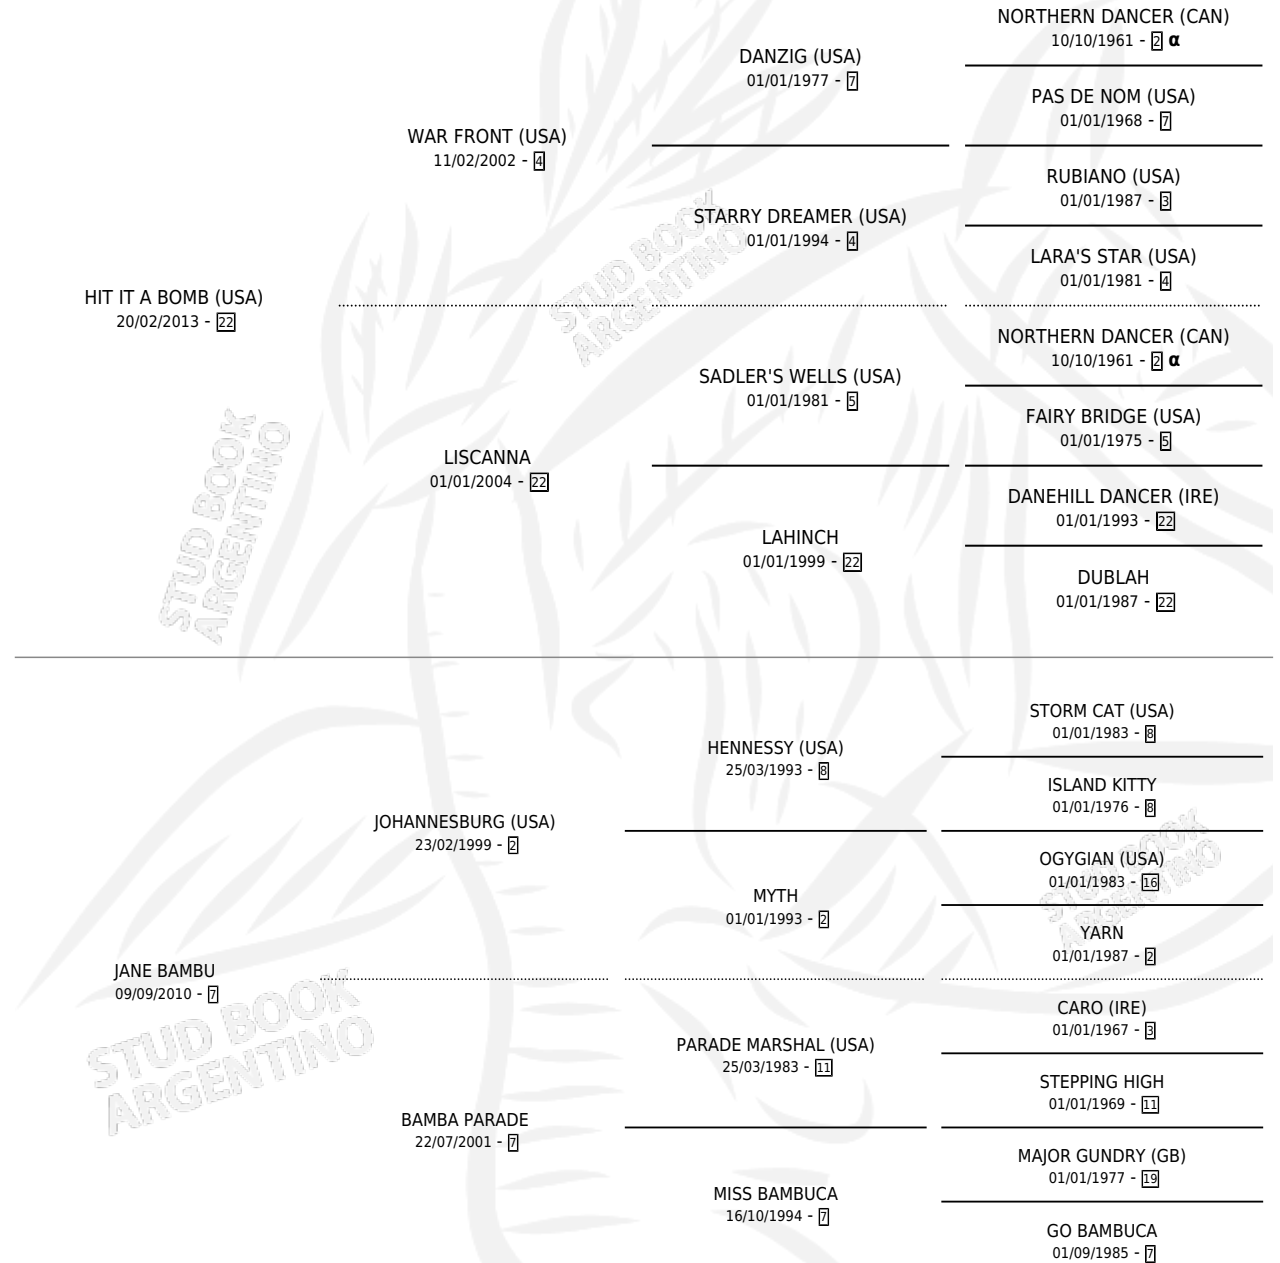

HIT IT A JANE

por HIT IT A BOMB (USA) y JANE BAMBU por
JOHANNESBURG (USA)

Argentina · Hembra · Zaino · SP · 30/08/2020
Familia 7 · Volumen 44

ESTADO

TIPIFICACIÓN SANGUÍNEA	X
TIPIFICACIÓN POR ADN	✓
PASAPORTE	✓
IDENTIFICACIÓN POR MICROCHIP	✓
REPRODUCTOR	X

Lugar de nacimiento: Firmamento

Criador: Firmamento

PEDIGREE

INBREEDING : α

CAMPAÑA

Solo carreras oficiales de Argentina

POR EDAD

EDAD	CC	1°	2°	3°	4°	5°	NP	CLC	CLG	CLCG1	CLGG1	IMPORTE	GANANCIA / CC
2 AÑOS	2	0	0	0	0	1	1	0	0	0	0	\$55,000	\$27,500
3 AÑOS	1	0	0	0	0	0	1	0	0	0	0	\$60,000	\$60,000
4 AÑOS	8	1	0	0	2	2	3	0	0	0	0	\$3,787,500	\$473,438
5 AÑOS	11	2	1	0	1	2	5	0	0	0	0	\$7,675,550	\$697,777
TOTALES	22	3	1	0	3	5	10	0	0	0	0	\$11,578,050	\$526,275
%		13.6%	4.5%	0.0%	13.6%	22.7%	45.5%	0.0%	0.0%	0.0%	0.0%		

Ganadora de 3 carreras en La Plata - \$11,578,050, a los 4 y 5 años.

POR DISTANCIA

HIPODROMO	CC	1°	2°	3°	4°	5°	NP	CLC	CLG	CLCG1	CLGG1	IMPORTE
PALERMO	7	0	0	0	1	3	3	0	0	0	0	\$676,250
1800 MTS	1	0	0	0	0	0	1	0	0	0	0	\$150,000
1400 MTS	3	0	0	0	0	3	0	0	0	0	0	\$226,250
1600 MTS	1	0	0	0	0	0	1	0	0	0	0	\$100,000
1200 MTS	2	0	0	0	1	0	1	0	0	0	0	\$200,000
LA PLATA	15	3	1	0	2	2	7	0	0	0	0	\$10,901,800
1600 MTS	7	2	0	0	2	1	2	0	0	0	0	\$6,350,550
2000 MTS	1	0	1	0	0	0	0	0	0	0	0	\$1,240,000
1700 MTS	1	0	0	0	0	0	1	0	0	0	0	\$89,250
1400 MTS	3	1	0	0	0	1	1	0	0	0	0	\$3,089,250
1500 MTS	1	0	0	0	0	0	1	0	0	0	0	\$73,750
1000 MTS	2	0	0	0	0	0	2	0	0	0	0	\$59,000