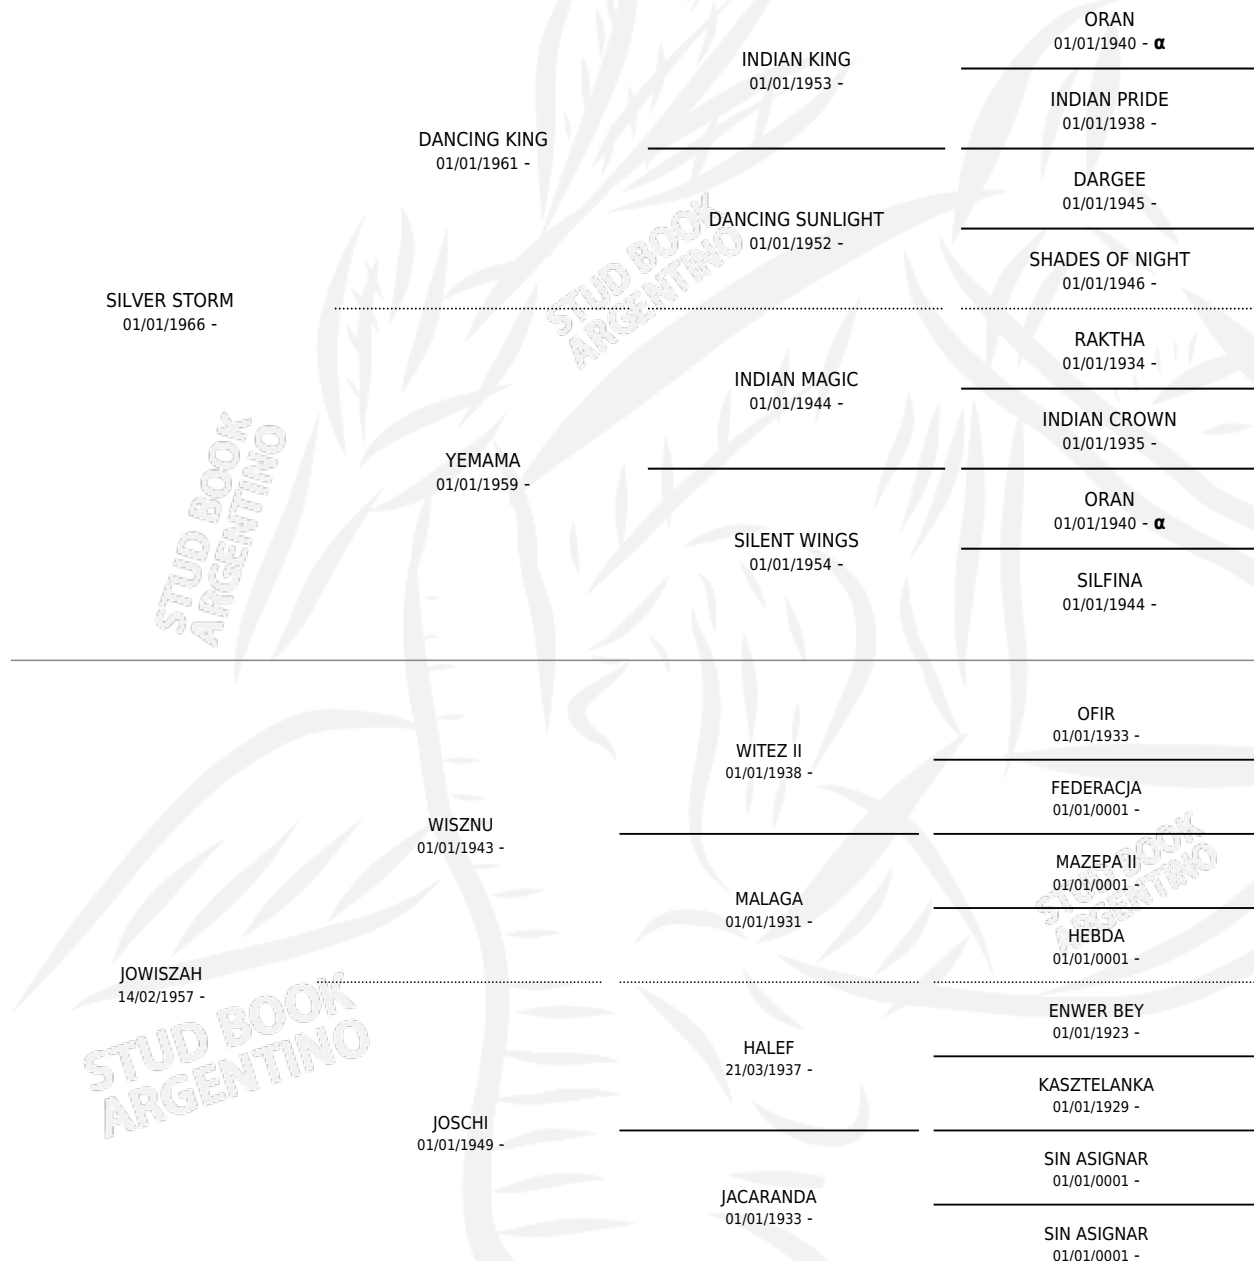

JALADA

por SILVER STORM y JOWISZAH por WISZNU

Argentina · Hembra · Tordillo · AP · 05/01/1978
Familia · Volumen 30

ESTADO

TIPIFICACIÓN SANGUÍNEA	✓
TIPIFICACIÓN POR ADN	X
PASAPORTE	X
IDENTIFICACIÓN POR MICROCHIP	X
REPRODUCTOR	✓

Lugar de nacimiento: Campo particular

Criador: Los Toros

~

HIJOS

	MACHOS	HEMBRAS
12 NACIERON	5	7
1 CORRIERON	1	0

SIN ACTUACIONES

PEDIGREE

INBREEDING : α

S

cimientos 10 / Efectividad 71.43%

PADRILLO	PRODUCTO	CRIADOR	1ER SERVICIO	ÚLTIMO SERVICIO
ANSATA HALIM BAY (US)	AM SORAYA (H T, 04/11/2002)	SIN DATO	02/10/2001	07/12/2001
JALADA ANSATA HALIM BAY (US)	∅		13/12/2000	15/12/2000
Datos oficiales del Stud Book Argentino AM SAAM Documento generado el 02/05/2026	AM PALOMA (H A, 10/09/2000)	SIN DATO	09/10/1999	13/10/1999
HLT MURMURANDO studbook.org.ar	AM TANGO (M T, 28/08/1999)	SIN DATO	07/09/1998	13/09/1998
HLT MURMURANDO	∅		20/11/1997	20/11/1997
HK NOVAT (US)	AM MISTURA (H T, 30/09/1997)	SIN DATO	23/10/1996	24/10/1996
SILVER BLUE KING (GB)	AM JARANA (H A, 20/09/1994)	SIN DATO	17/09/1993	22/09/1993
PRINCE SAAM	AM SAAJADA (H T, 08/09/1993)	SIN DATO	02/10/1992	04/10/1992
FADJURS CHAMPION (US)	HLT BURACO (M A, 09/01/1992)	LOS TOROS	14/02/1991	16/02/1991
FADJURS CHAMPION (US)	HLT PROMESA (H AT, 06/02/1991)	LOS TOROS	28/02/1990	20/03/1990
TALLADO	HLT RELICARIO (M T, 24/11/1989) •MURIÓ EL 13/05/2000•	LOS TOROS	12/12/1988	14/12/1988
EL QUITA PENAS	∅		18/05/1988	19/05/1988
MAJARED	∅		20/08/1987	11/12/1987
TALLADO	HLT PERFIL (M TA, 09/08/1987) •MURIÓ EL 05/09/2004•	LOS TOROS	04/09/1986	05/09/1986