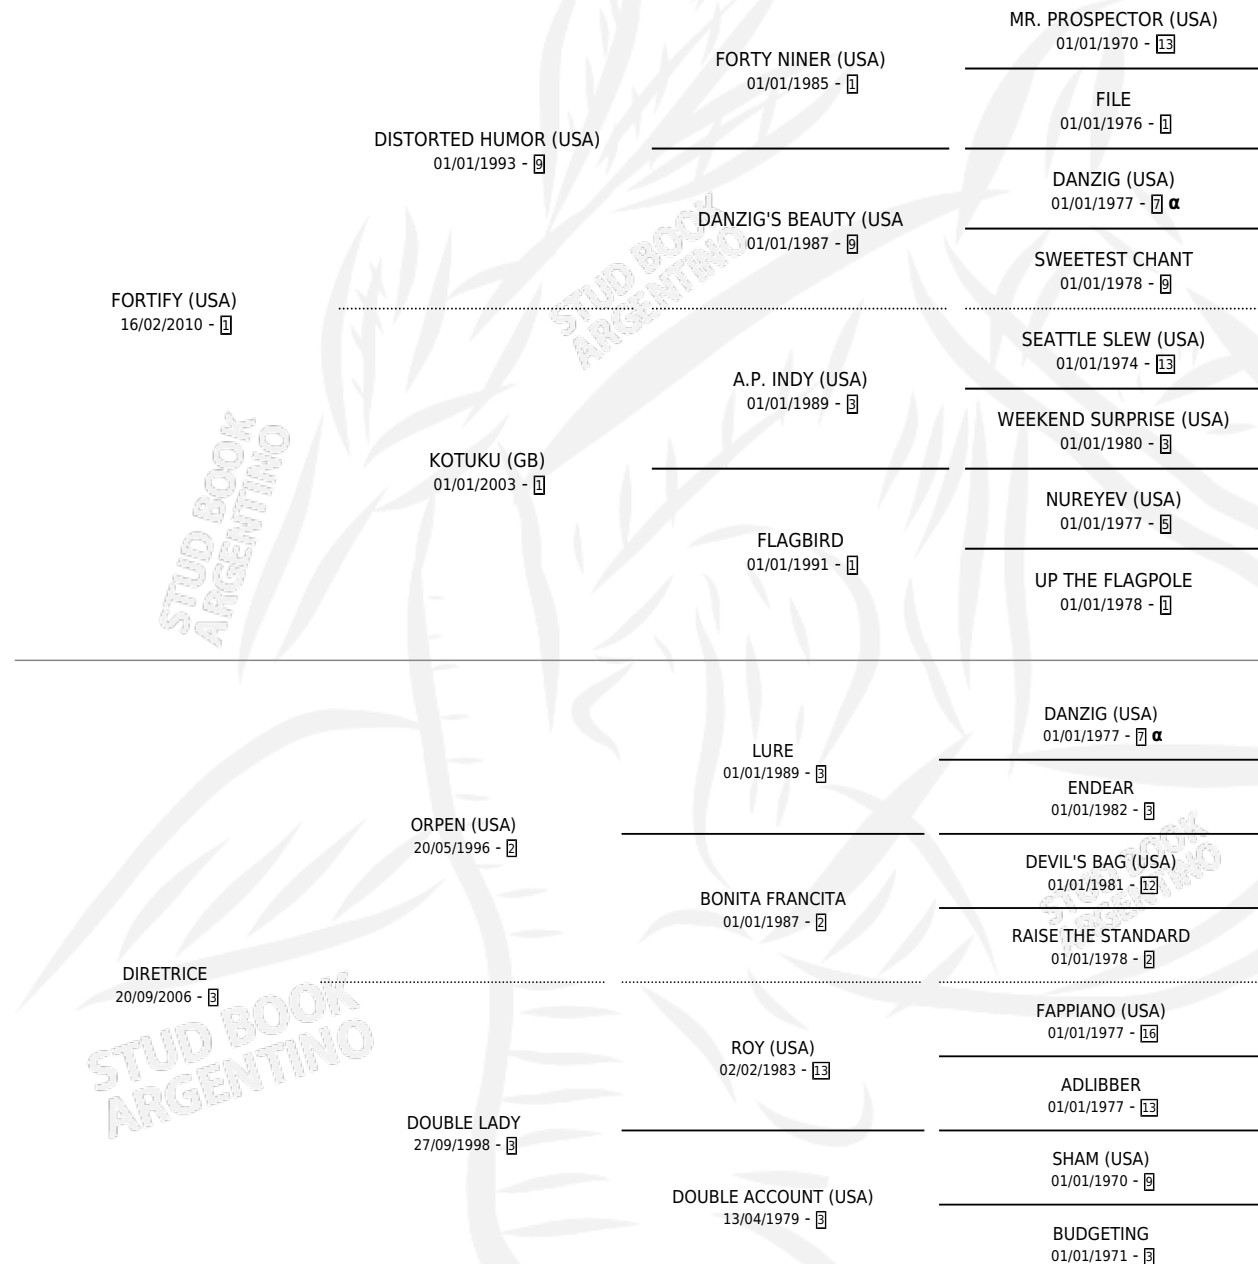

Lugar de nacimiento: Vacacion

Criador: Vacacion

~

HIJOS

	MACHOS	HEMBRAS
1 NACIERON	1	0
SIN ACTUACIONES		

PEDIGREE

INBREEDING : α

CAMPAÑA

Solo carreras oficiales de Argentina

POR EDAD

EDAD	CC	1°	2°	3°	4°	5°	NP	CLC	CLG	CLCG1	CLGG1	IMPORTE	GANANCIA / CC
2 AÑOS	3	0	1	1	0	0	1	0	0	0	0	\$611,500	\$203,833
3 AÑOS	6	2	0	1	0	0	3	2	0	0	0	\$2,756,850	\$459,475
4 AÑOS	2	0	0	0	0	0	2	0	0	0	0	\$49,000	\$24,500
TOTALES	11	2	1	2	0	0	6	2	0	0	0	\$3,417,350	\$310,668
%		18.2%	9.1%	18.2%	0.0%	0.0%	54.5%	18.2%	0.0%	0.0%	0.0%		

Ganadora de 2 carreras en La Plata - \$3,417,350, a los 3 años.

POR DISTANCIA

HIPODROMO	CC	1°	2°	3°	4°	5°	NP	CLC	CLG	CLG1	CLGG1	IMPORTE
LA PLATA	6	2	1	1	0	0	2	1	0	0	0	\$2,945,850
1400 MTS	1	0	0	0	0	0	1	0	0	0	0	\$49,000
1600 MTS	4	2	1	1	0	0	0	0	0	0	0	\$2,872,650
1700 MTS	1	0	0	0	0	0	1	1	0	0	0	\$24,200
SAN ISIDRO	4	0	0	0	0	0	4	0	0	0	0	\$234,000
1400 MTS	2	0	0	0	0	0	2	0	0	0	0	\$0
2000 MTS	2	0	0	0	0	0	2	0	0	0	0	\$234,000
PALERMO	1	0	0	1	0	0	0	0	0	0	0	\$237,500
1200 MTS	1	0	0	1	0	0	0	0	0	0	0	\$237,500