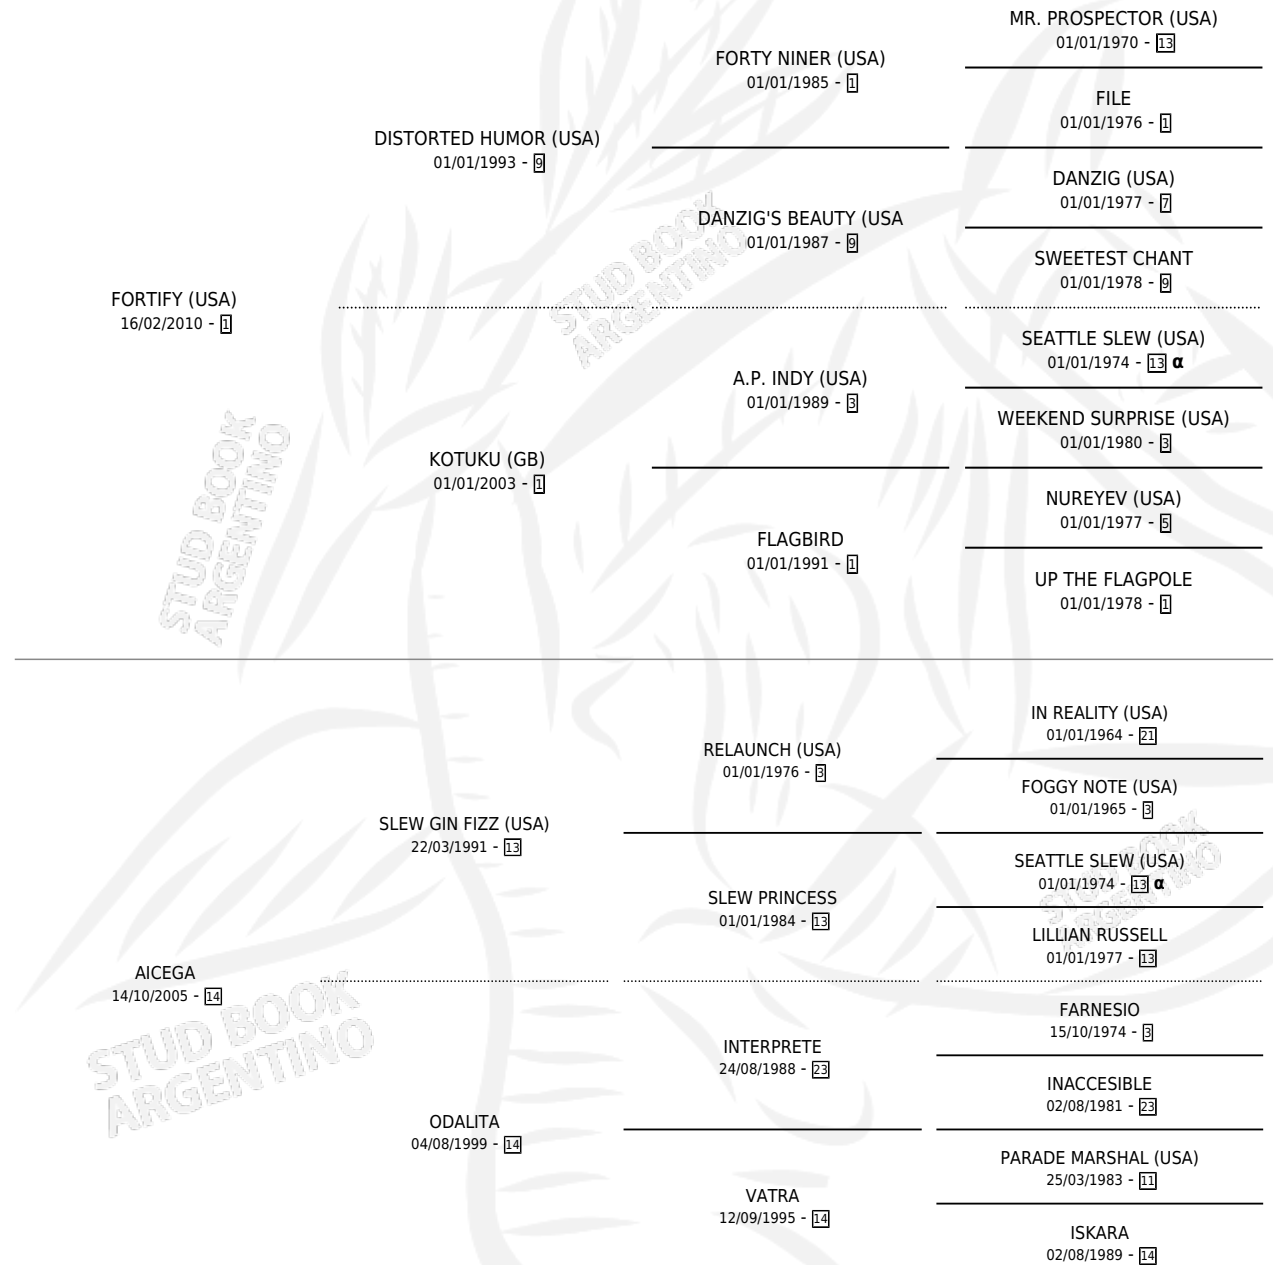

REBECCI

por **FORTIFY (USA)** y **AICEGA** por **SLEW GIN FIZZ (USA)**

Argentina · Hembra · Zaino · SP · 20/07/2020
Familia 14-c · Volumen 44

ESTADO

TIPIFICACIÓN SANGUÍNEA	X
TIPIFICACIÓN POR ADN	✓
PASAPORTE	✓
IDENTIFICACIÓN POR MICROCHIP	✓
REPRODUCTOR	✓

Lugar de nacimiento: Vacacion

Criador: Vacacion

PEDIGREE

INBREEDING : α