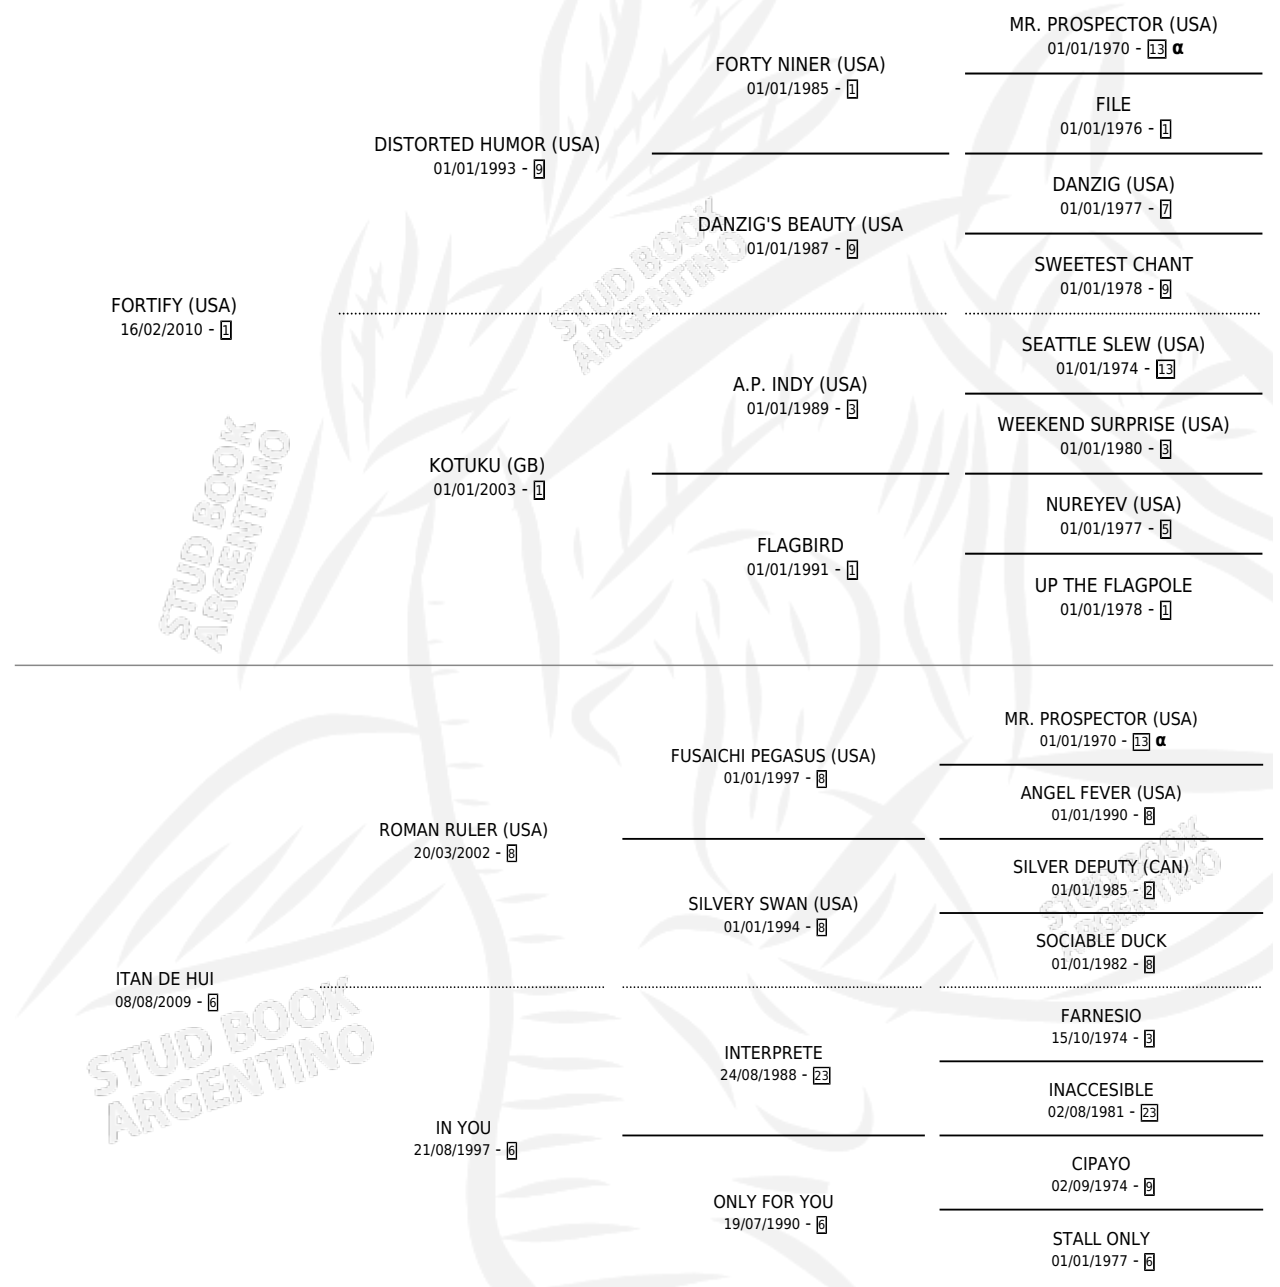

Lugar de nacimiento: Vacacion
Criador: Vacacion

~

HIJOS

	MACHOS	HEMBRAS
1 NACIERON	1	0
SIN ACTUACIONES		

PEDIGREE

INBREEDING : α

CAMPAÑA

Solo carreras oficiales de Argentina