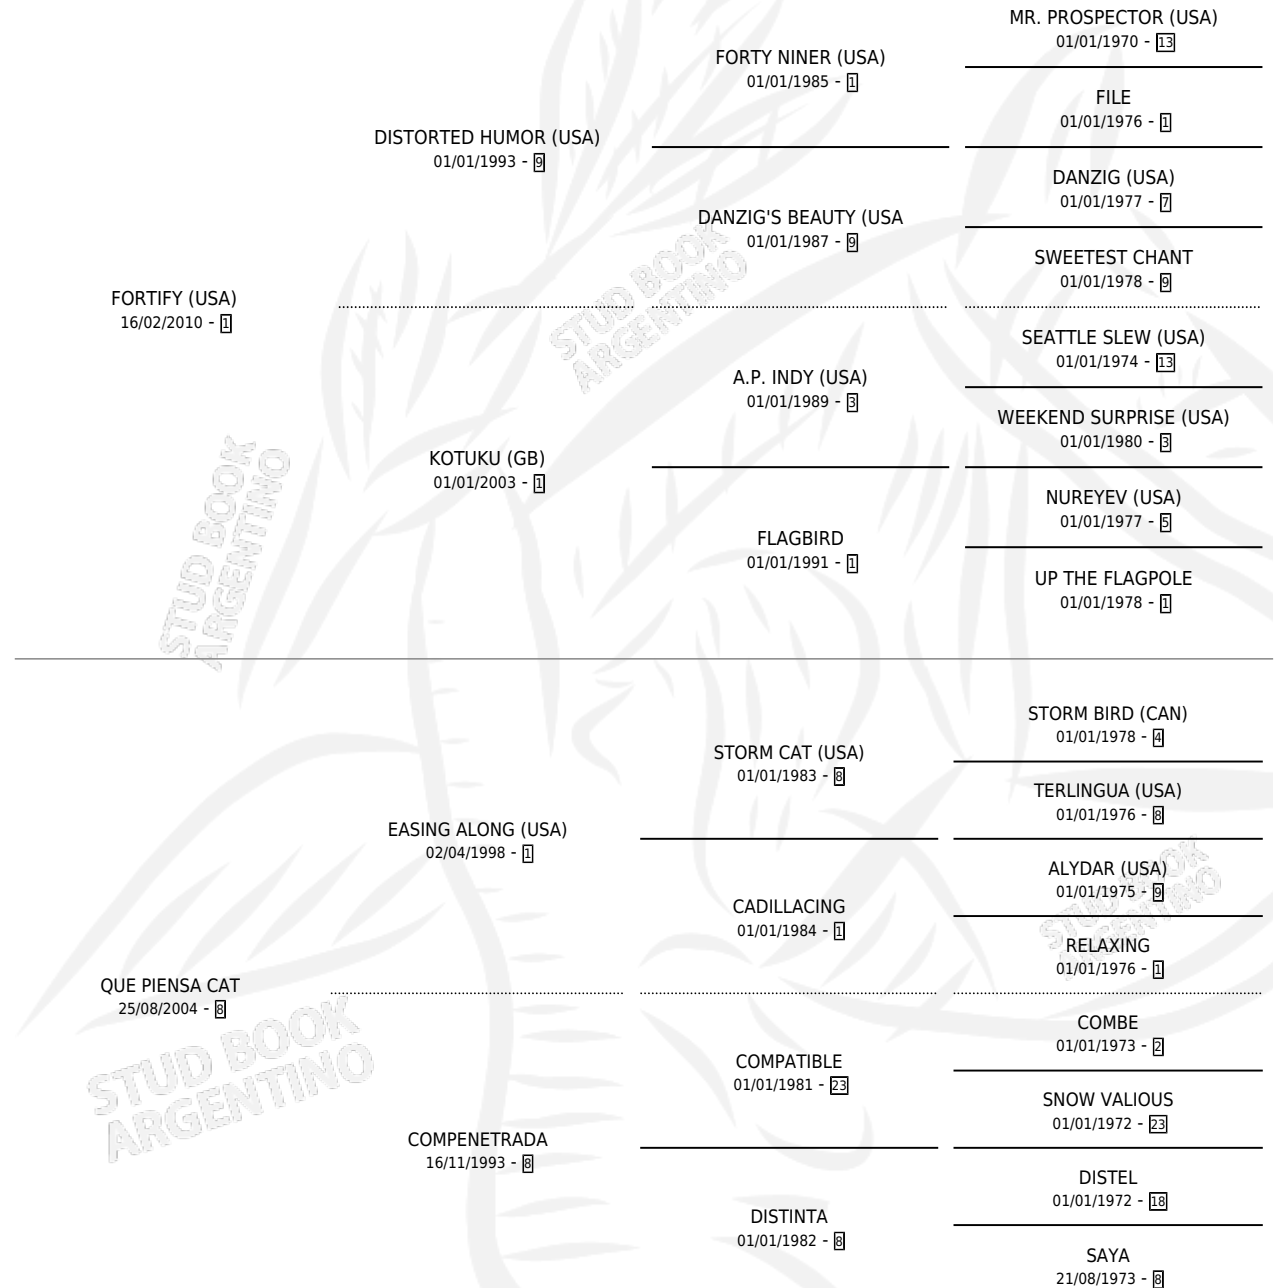

GATUBELLA

por **FORTIFY (USA)** y **QUE PIENSA CAT** por **EASING ALONG (USA)**

Argentina · Hembra · Alazan · SP · 14/07/2020
Familia 8-g · Volumen 44

ESTADO

TIPIFICACIÓN SANGUÍNEA	X
TIPIFICACIÓN POR ADN	✓
PASAPORTE	✓
IDENTIFICACIÓN POR MICROCHIP	✓
REPRODUCTOR	✓

Lugar de nacimiento: Vacacion

Criador: Vacacion

~

HIJOS

	MACHOS	HEMBRAS
1 NACIERON	0	1
SIN ACTUACIONES		

PEDIGREE

S

mientos 1 / Efectividad 50.00%