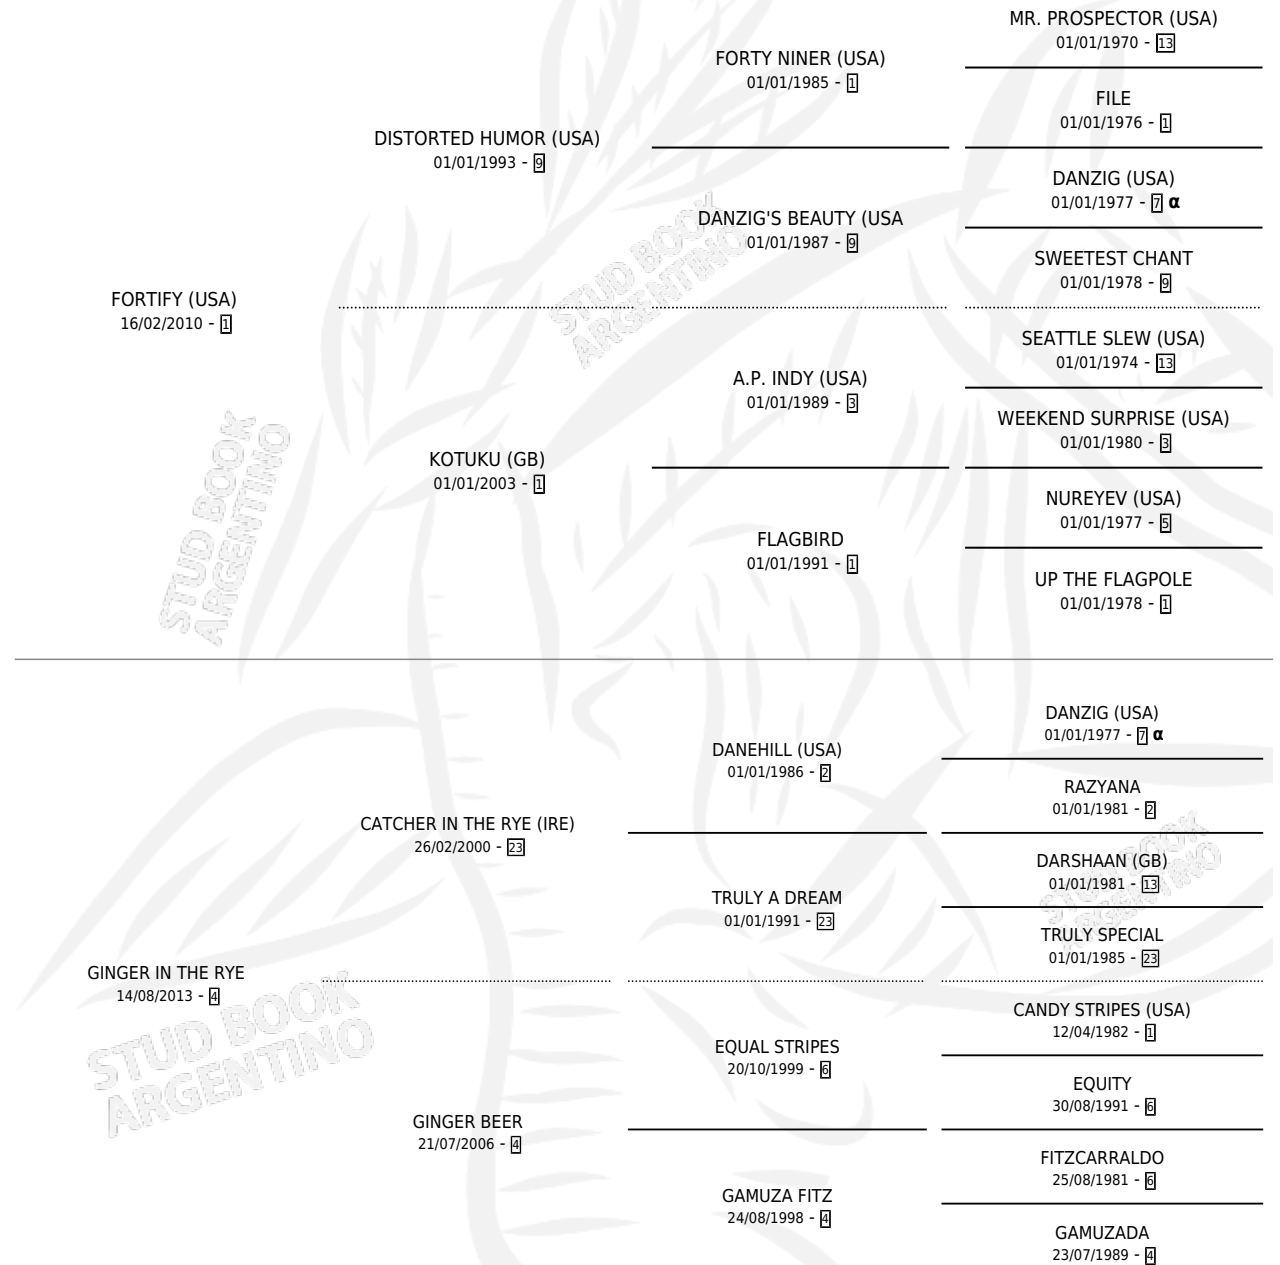

GUNDA

por **FORTIFY (USA)** y **GINGER IN THE RYE** por **CATCHER IN THE RYE (IRE)**

Argentina · Hembra · Zaino · SP · 04/07/2020
Familia 4-k · Volumen 44

ESTADO

TIPIFICACIÓN SANGUÍNEA	X
TIPIFICACIÓN POR ADN	✓
PASAPORTE	✓
IDENTIFICACIÓN POR MICROCHIP	✓
REPRODUCTOR	X

Lugar de nacimiento: Vacacion

Criador: Vacacion

PEDIGREE

INBREEDING : α

CAMPAÑA

Solo carreras oficiales de Argentina

POR EDAD

EDAD	CC	1°	2°	3°	4°	5°	NP	CLC	CLG	CLCG1	CLGG1	IMPORTE	GANANCIA / CC
3 AÑOS	3	0	0	1	0	0	2	0	0	0	0	\$330,000	\$110,000
4 AÑOS	4	1	0	1	0	1	1	0	0	0	0	\$4,875,000	\$1,218,750
TOTALES	7	1	0	2	0	1	3	0	0	0	0	\$5,205,000	\$743,571
%		14.3%	0.0%	28.6%	0.0%	14.3%	42.9%	0.0%	0.0%	0.0%	0.0%		