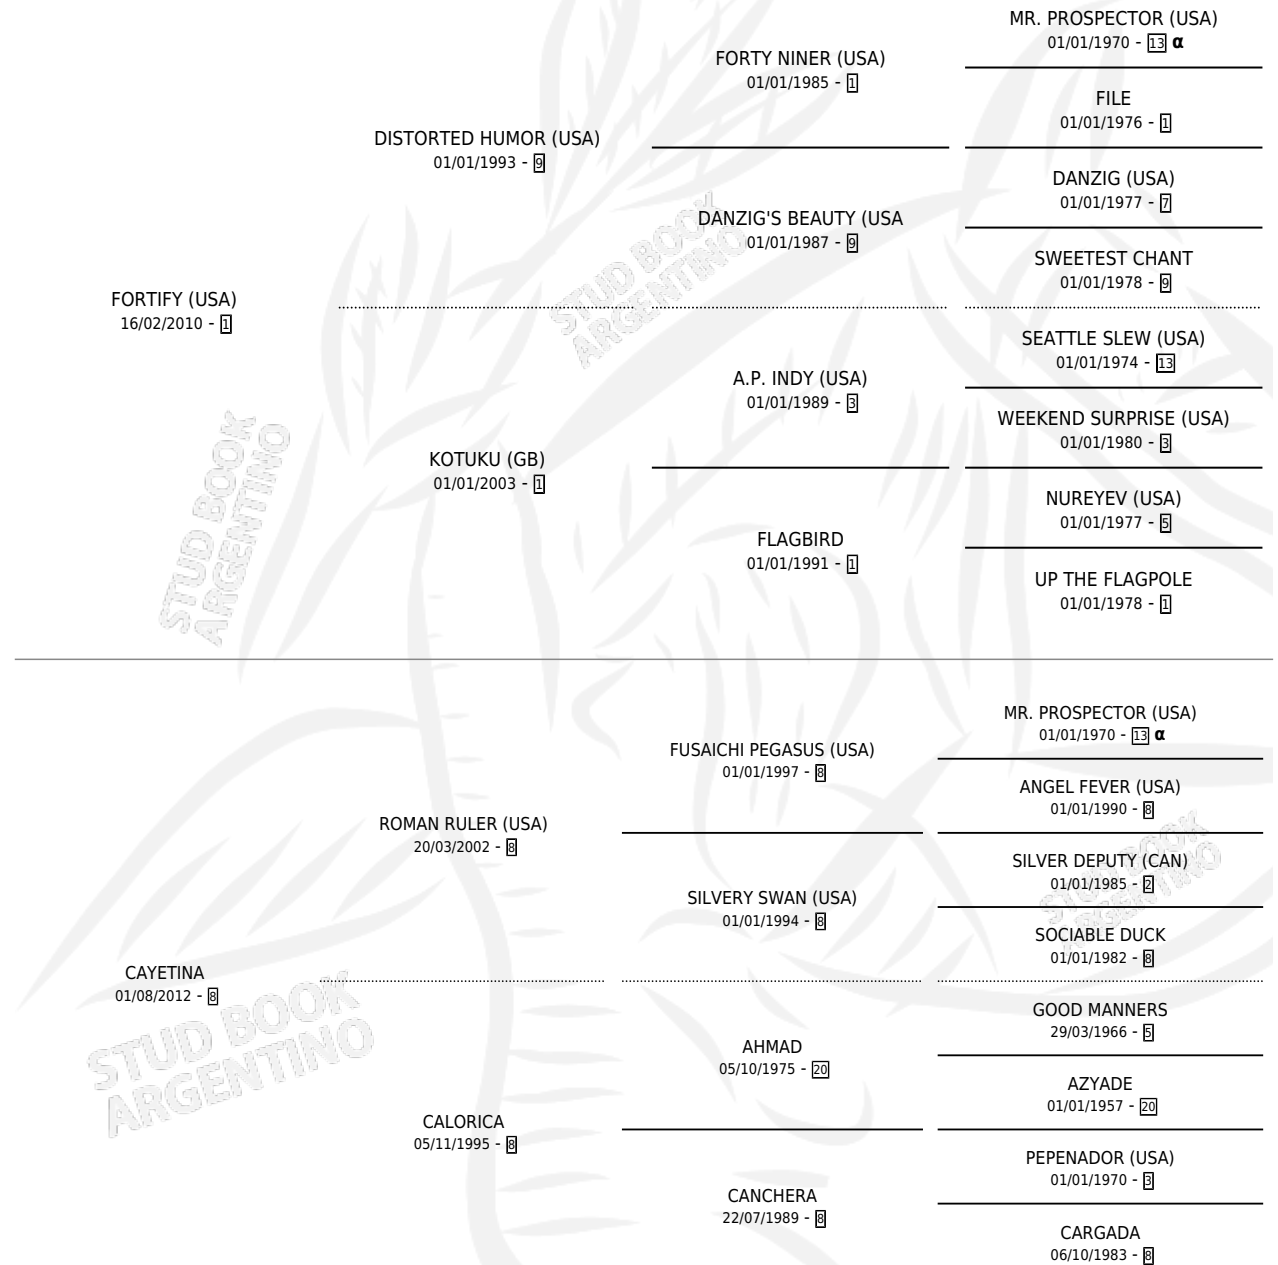

Lugar de nacimiento: Vacacion

Criador: Vacacion

~

HIJOS

	MACHOS	HEMBRAS
1 NACIERON	0	1

SIN ACTUACIONES

PEDIGREE

INBREEDING : α

Ganadora en Palermo - \$2,564,676, a los 3 años.

POR DISTANCIA

HIPODROMO	CC	1°	2°	3°	4°	5°	NP	CLC	CLG	CLCG1	CLGG1	IMPORTE
LA PLATA	2	0	0	1	1	0	0	0	0	0	0	\$524,176
1600 MTS	2	0	0	1	1	0	0	0	0	0	0	\$524,176
SAN ISIDRO	4	0	1	0	1	0	2	0	0	0	0	\$460,500
1600 MTS	3	0	0	0	1	0	2	0	0	0	0	\$170,000
1400 MTS	1	0	1	0	0	0	0	0	0	0	0	\$290,500
PALERMO	2	1	0	1	0	0	0	0	0	0	0	\$1,580,000
1600 MTS	1	1	0	0	0	0	0	0	0	0	0	\$1,200,000
1800 MTS	1	0	0	1	0	0	0	0	0	0	0	\$380,000