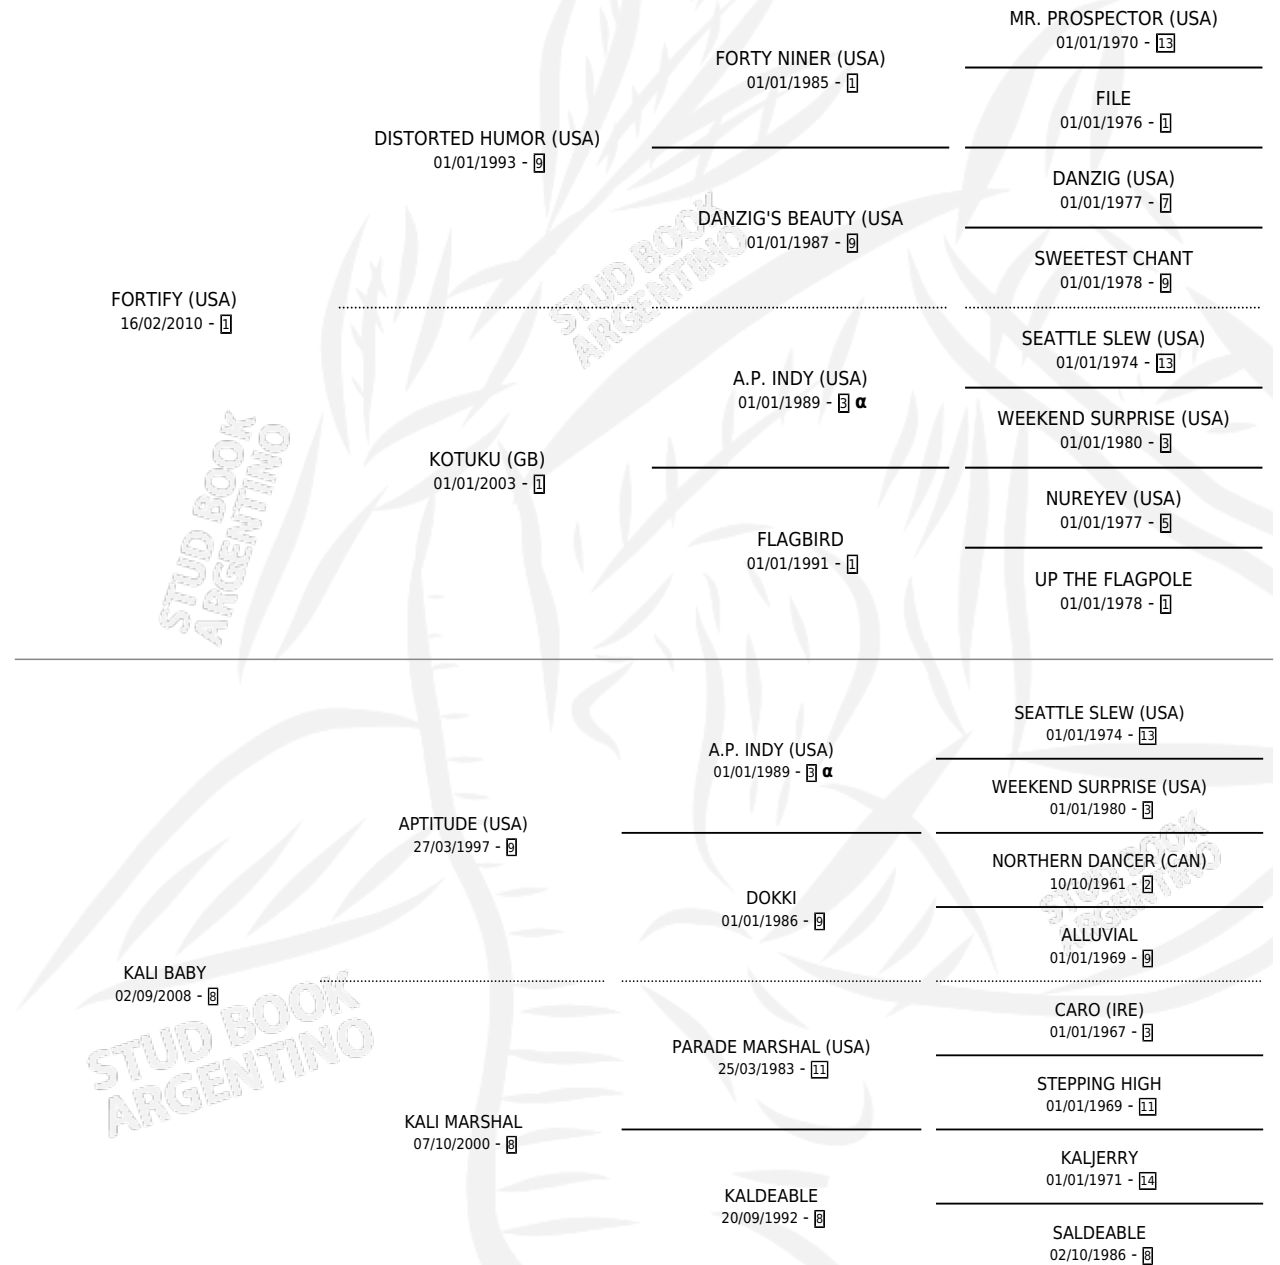

KILLING EVE

por FORTIFY (USA) y KALI BABY por APTITUDE (USA)

Argentina · Hembra · Zaino · SP · 09/08/2020
Familia 8-d · Volumen 44

ESTADO

TIPIFICACIÓN SANGUÍNEA	X
TIPIFICACIÓN POR ADN	✓
PASAPORTE	✓
IDENTIFICACIÓN POR MICROCHIP	✓
REPRODUCTOR	✓

Lugar de nacimiento: Vacacion

Criador: Vacacion

PEDIGREE

INBREEDING : α