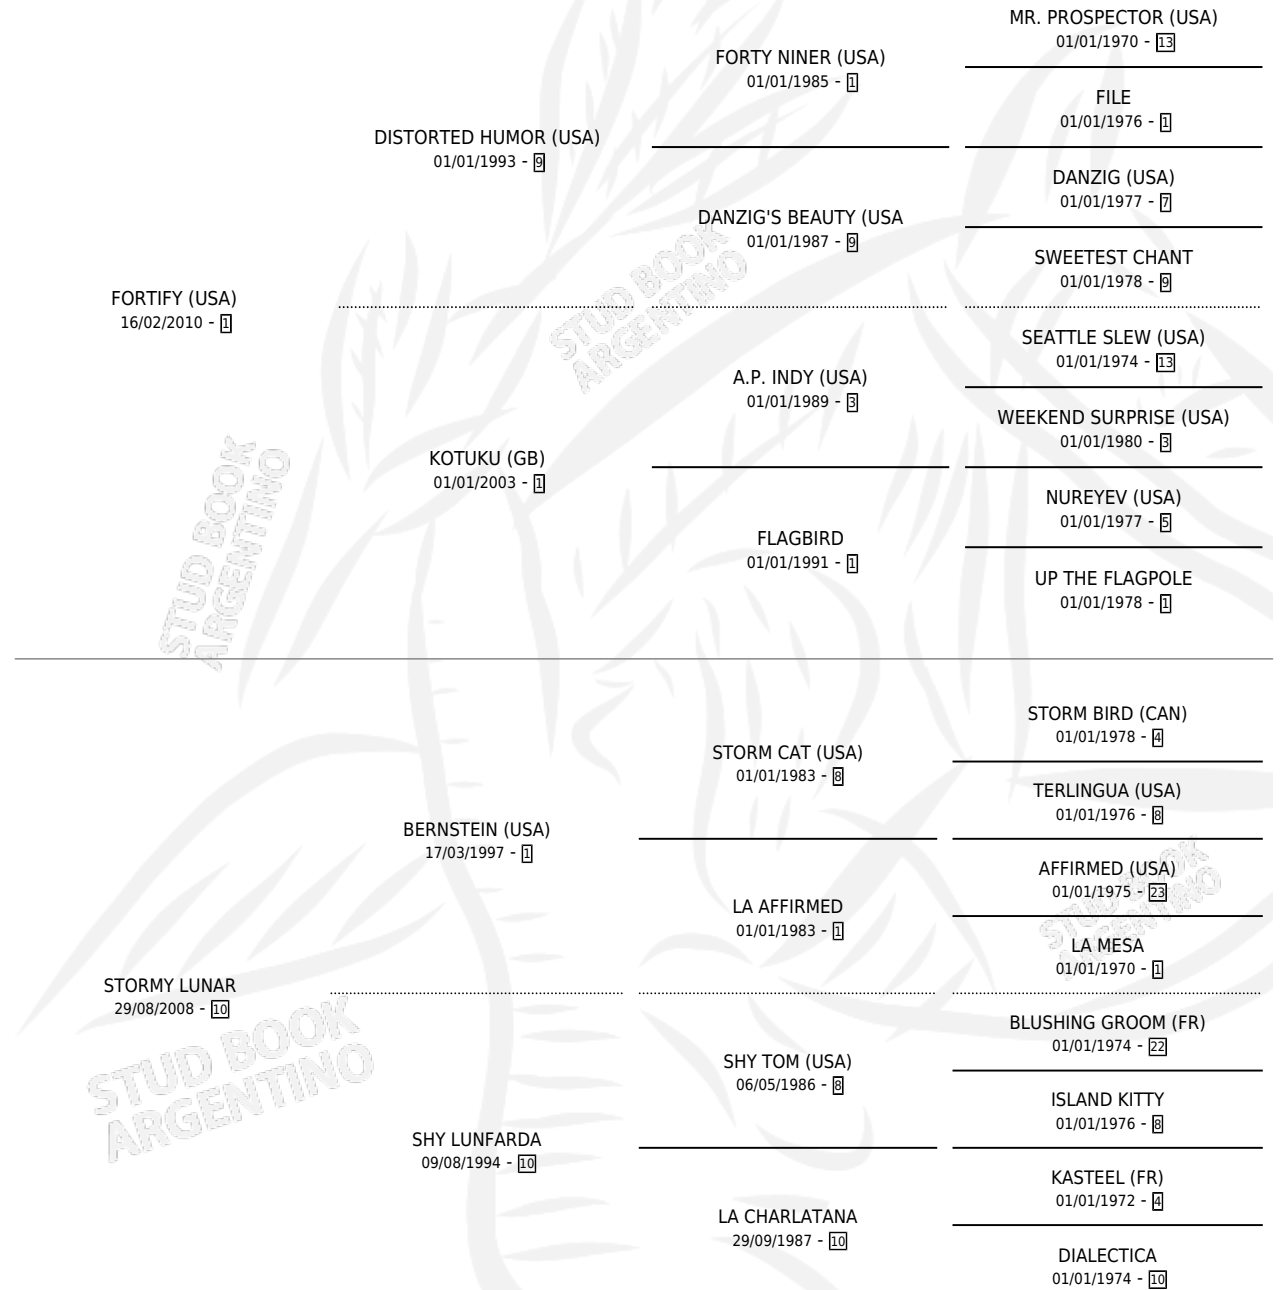

SER SINCERO

por FORTIFY (USA) y STORMY LUNAR por BERNSTEIN (USA)

Argentina · Macho · Zaino · SP · 28/08/2020
Familia 10-b · Volumen 44

ESTADO

TIPIFICACIÓN SANGUÍNEA	X
TIPIFICACIÓN POR ADN	✓
PASAPORTE	✓
IDENTIFICACIÓN POR MICROCHIP	✓
REPRODUCTOR	X

Lugar de nacimiento: Vacacion
Criador: Vacacion

PEDIGREE