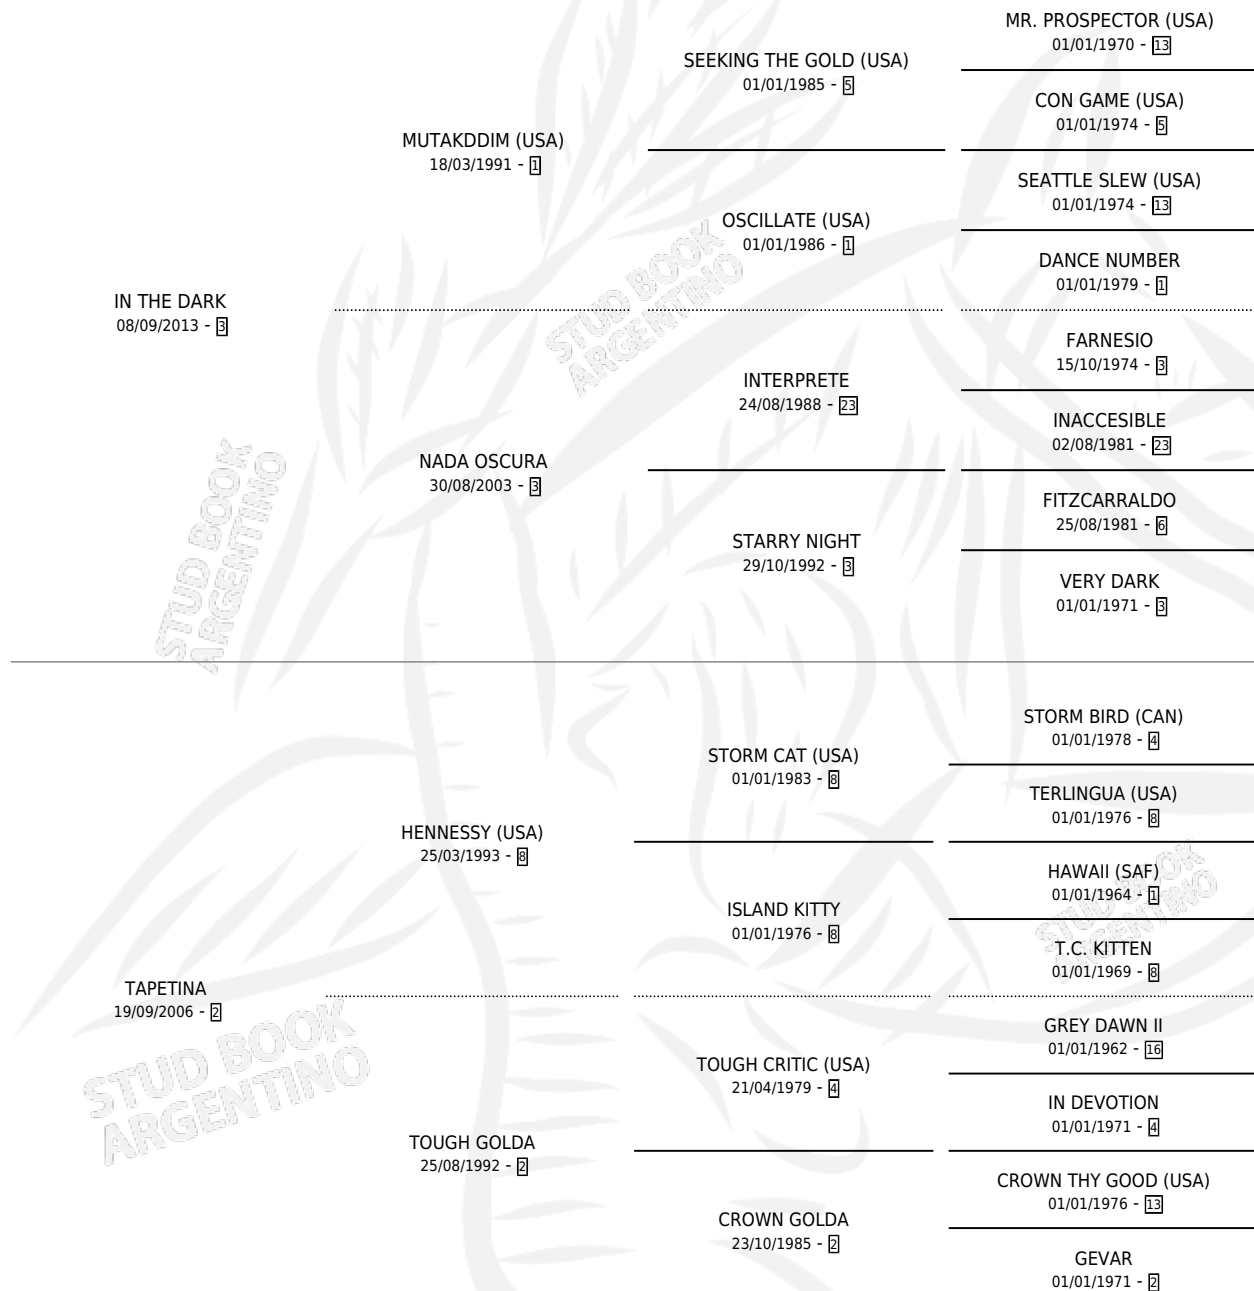

TIME TO REST

por IN THE DARK y TAPETINA por HENNESSY (USA)

Argentina · Hembra · Alazan · SP · 19/08/2020
Familia 2-u · Volumen 44

ESTADO

TIPIFICACIÓN SANGUÍNEA	X
TIPIFICACIÓN POR ADN	✓
PASAPORTE	✓
IDENTIFICACIÓN POR MICROCHIP	✓
REPRODUCTOR	X

Lugar de nacimiento: Vacacion

Criador: Vacacion

PEDIGREE

CAMPAÑA

Solo carreras oficiales de Argentina

POR EDAD

EDAD	CC	1°	2°	3°	4°	5°	NP	CLC	CLG	CLCG1	CLGG1	IMPORTE	GANANCIA / CC
4 AÑOS	4	0	0	0	0	2	2	0	0	0	0	\$266,000	\$66,500
5 AÑOS	12	0	4	2	0	3	3	0	0	0	0	\$6,208,000	\$517,333
TOTALES	16	0	4	2	0	5	5	0	0	0	0	\$6,474,000	\$404,625
%		0.0%	25.0%	12.5%	0.0%	31.3%	31.3%	0.0%	0.0%	0.0%	0.0%		