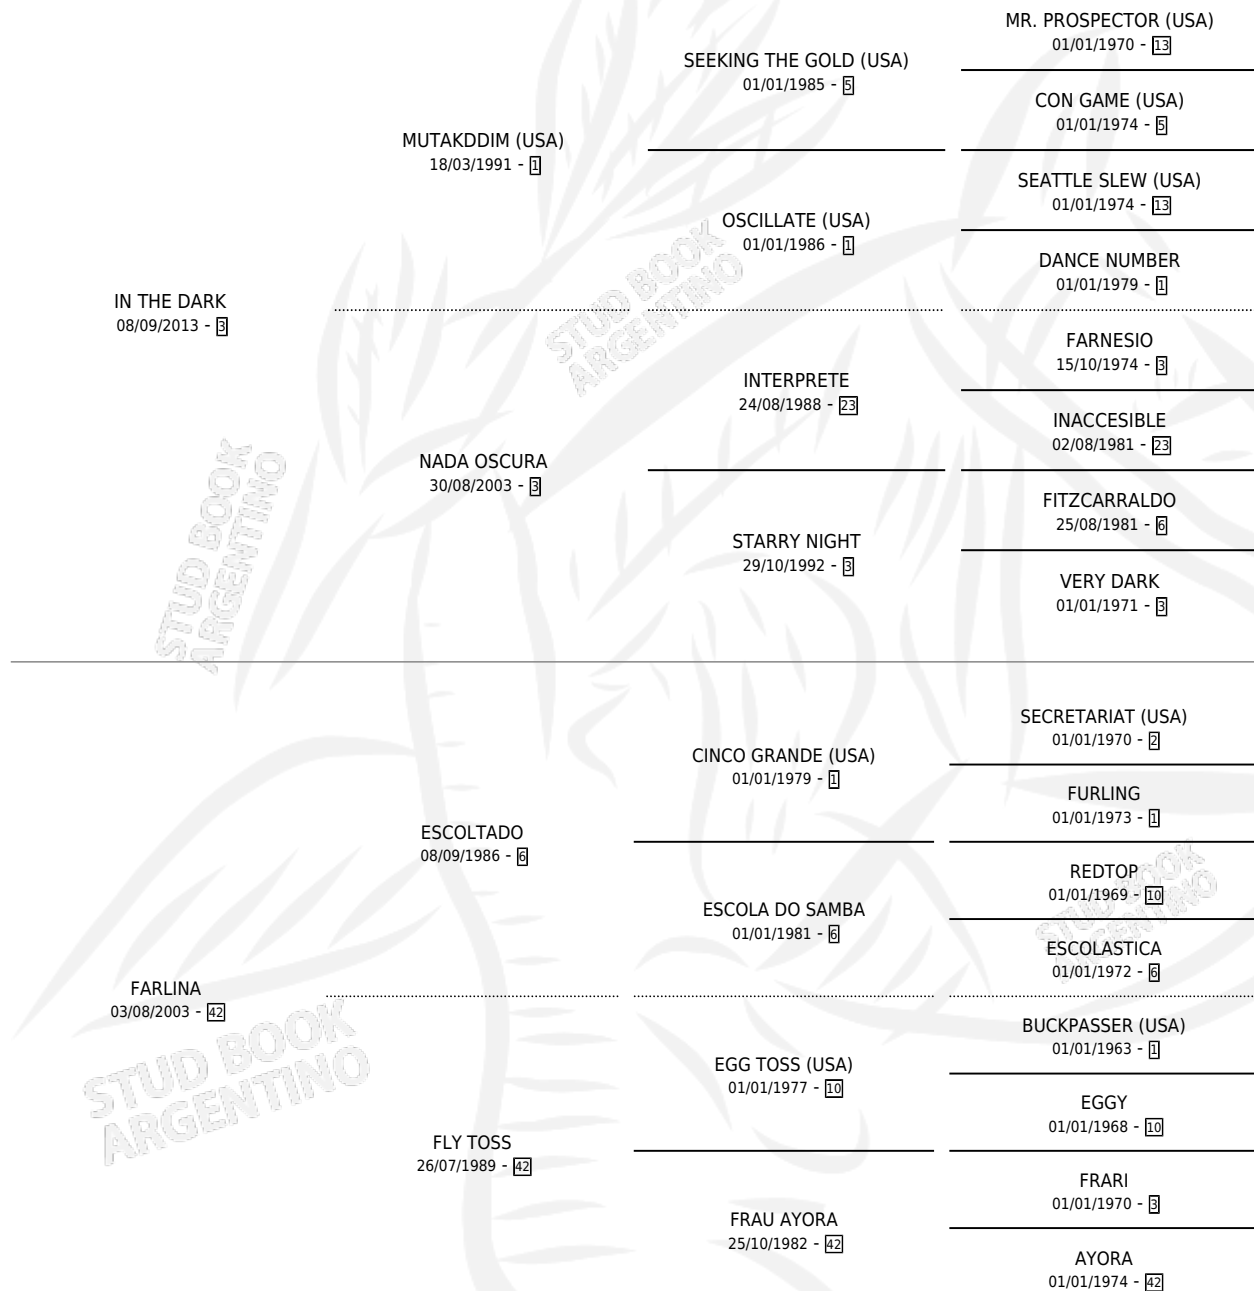

FESTEJADO

por IN THE DARK y FARLINA por ESCOLTADO

Argentina · Macho · Alazan · SP · 08/09/2020
Familia 42 · Volumen 44

ESTADO

TIPIFICACIÓN SANGUÍNEA	X
TIPIFICACIÓN POR ADN	✓
PASAPORTE	✓
IDENTIFICACIÓN POR MICROCHIP	✓
REPRODUCTOR	X

Lugar de nacimiento: Doña Pancha

Criador: Doña Pancha

PEDIGREE