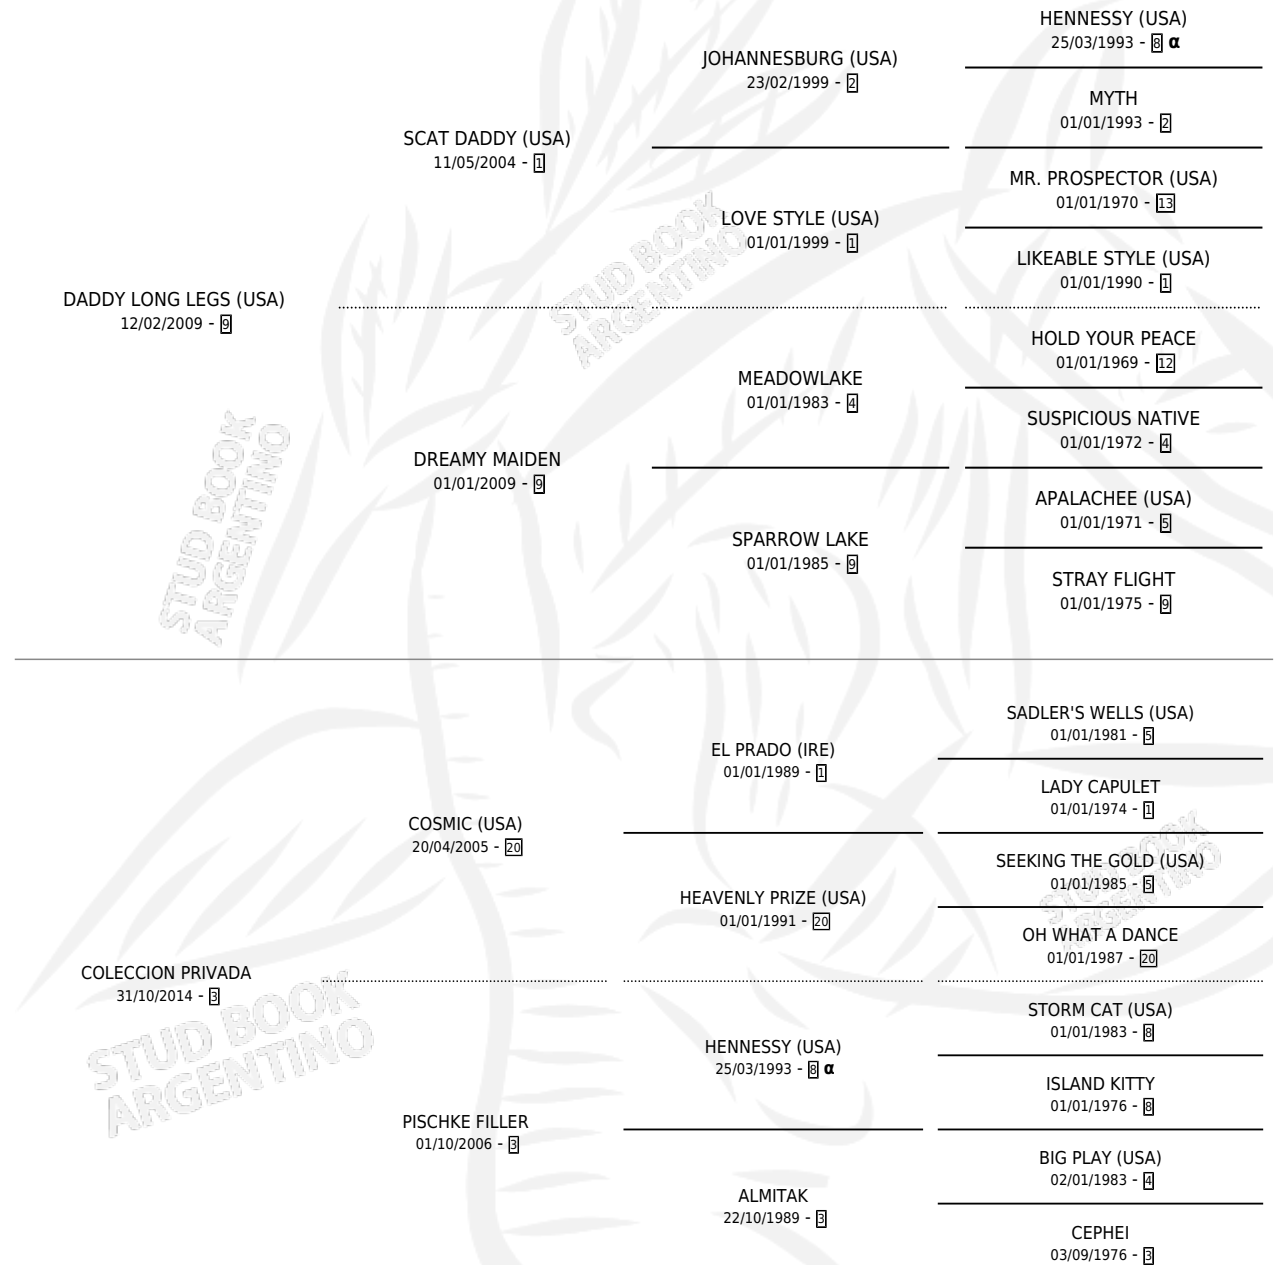

CANCION PRIVADA

por DADDY LONG LEGS (USA) y COLECCION PRIVADA por COSMIC (USA)

Argentina · Hembra · Alazan · SP · 26/07/2020
Familia 3-o · Volumen 44

ESTADO

TIPIFICACIÓN SANGUÍNEA	X
TIPIFICACIÓN POR ADN	✓
PASAPORTE	✓
IDENTIFICACIÓN POR MICROCHIP	✓
REPRODUCTOR	X

Lugar de nacimiento: Rancho Lujan
Criador: Aladro Benjamin

PEDIGREE

INBREEDING : α

CANCION PRIVADA

Datos oficiales del Stud Book Argentino

Documento generado el 08/05/2026

studbook.org.ar