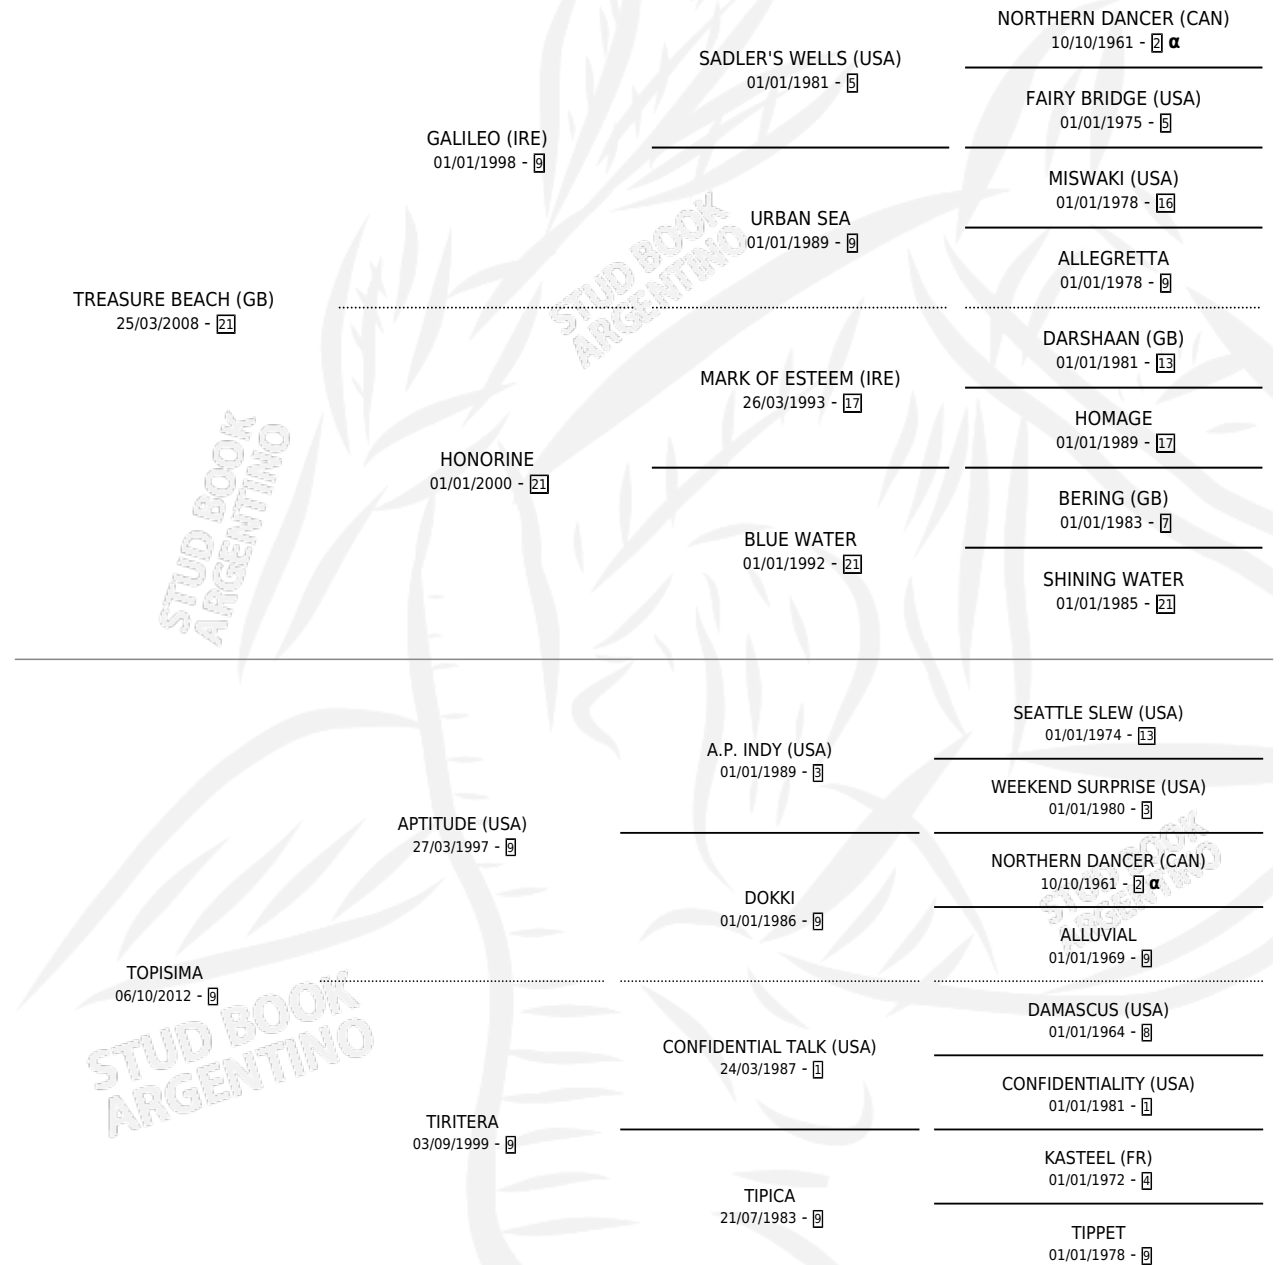

TORCEDORA

por **TREASURE BEACH (GB)** y **TOPISIMA** por **APTITUDE (USA)**

Argentina · Hembra · Zaino · SP · 17/08/2020
Familia 9-g · Volumen 44

ESTADO

TIPIFICACIÓN SANGUÍNEA	X
TIPIFICACIÓN POR ADN	✓
PASAPORTE	✓
IDENTIFICACIÓN POR MICROCHIP	✓
REPRODUCTOR	X

Lugar de nacimiento: Rancho Lujan
Criador: Aladro Benjamin

PEDIGREE

INBREEDING : α

TORCEDORA

Datos oficiales del Stud Book Argentino

Documento generado el 25/04/2026

studbook.org.ar