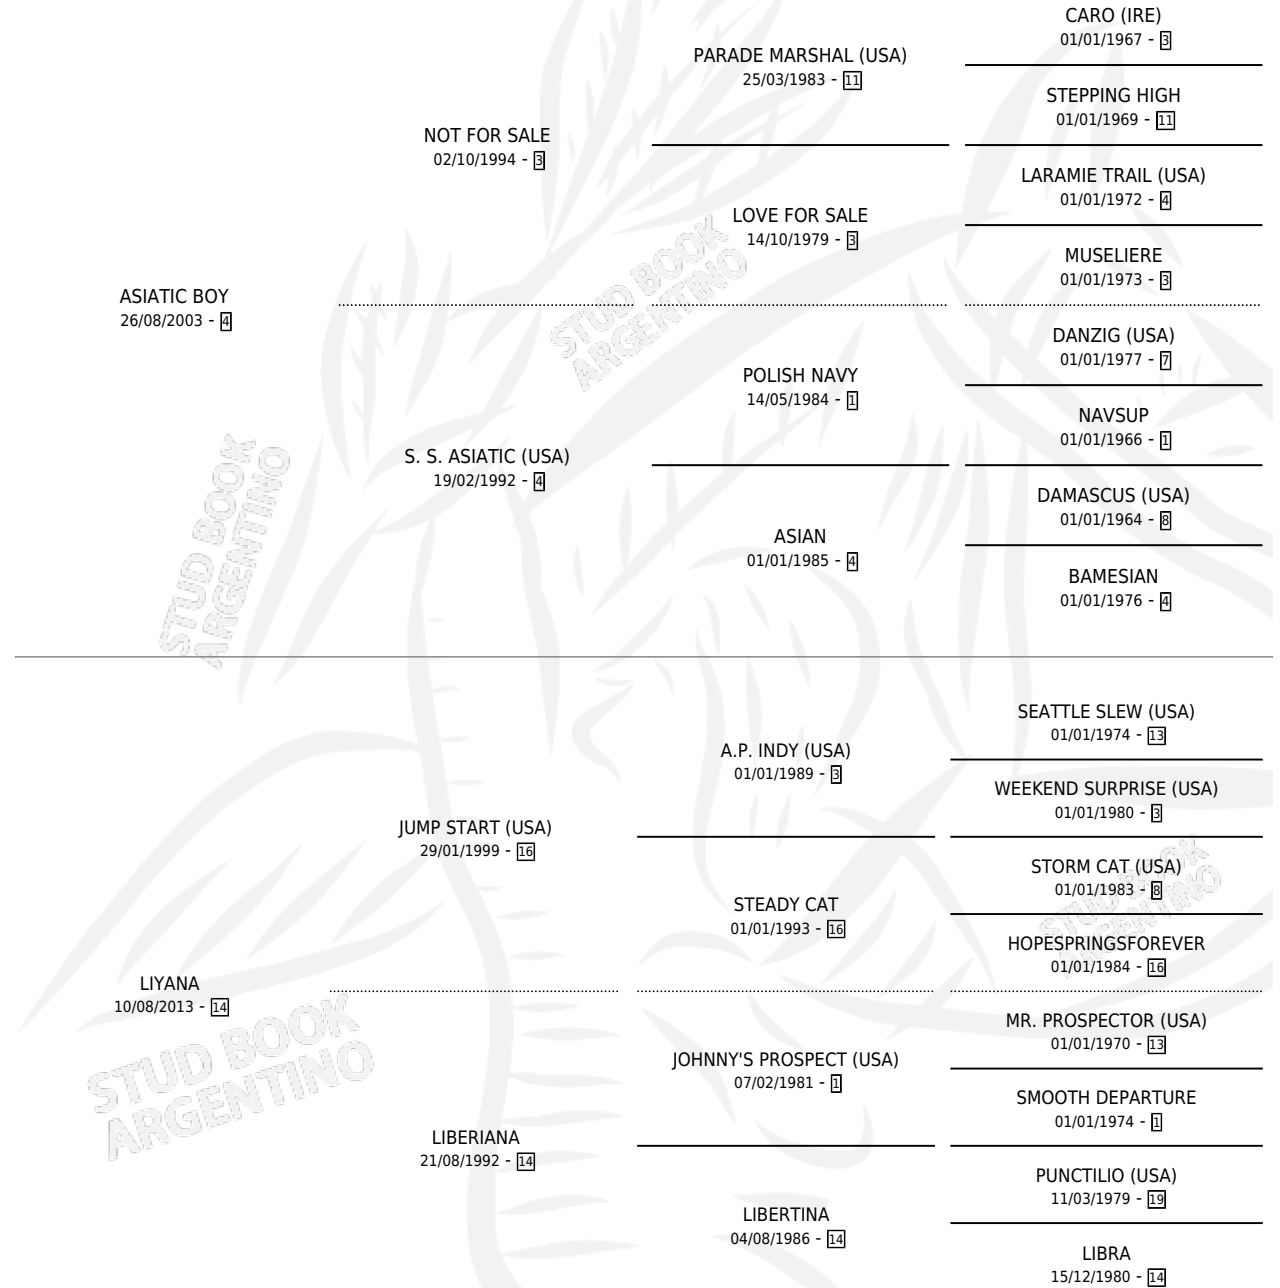

LA COSA BUFFA

por ASIATIC BOY y LIYANA por JUMP START (USA)

Argentina · Hembra · Zaino · SP · 22/07/2020
Familia 14-e · Volumen 44

ESTADO

TIPIFICACIÓN SANGUÍNEA	X
TIPIFICACIÓN POR ADN	✓
PASAPORTE	✓
IDENTIFICACIÓN POR MICROCHIP	✓
REPRODUCTOR	X

Lugar de nacimiento: Rancho Lujan
Criador: Inversiones Elturf S.A.

PEDIGREE

CAMPAÑA

Solo carreras oficiales de Argentina

POR EDAD

EDAD	CC	1°	2°	3°	4°	5°	NP	CLC	CLG	CLCG1	CLGG1	IMPORTE	GANANCIA / CC
2 AÑOS	4	0	1	0	1	1	1	0	0	0	0	\$657,500	\$164,375
4 AÑOS	14	2	2	6	3	0	1	0	0	0	0	\$12,383,000	\$884,500
5 AÑOS	1	0	1	0	0	0	0	0	0	0	0	\$1,347,500	\$1,347,500
TOTALES	19	2	4	6	4	1	2	0	0	0	0	\$14,388,000	\$757,263
%		10.5%	21.1%	31.6%	21.1%	5.3%	10.5%	0.0%	0.0%	0.0%	0.0%		

Ganadora de 2 carreras en San Isidro - \$14,388,000, a los 4 años.

POR DISTANCIA

HIPODROMO	CC	1°	2°	3°	4°	5°	NP	CLC	CLG	CLCG1	CLGG1	IMPORTE
PALERMO	3	0	1	0	1	0	1	0	0	0	0	\$1,577,500
1400 MTS	3	0	1	0	1	0	1	0	0	0	0	\$1,577,500
SAN ISIDRO	16	2	3	6	3	1	1	0	0	0	0	\$12,810,500
1400 MTS	14	2	2	6	3	1	0	0	0	0	0	\$12,320,500
1600 MTS	2	0	1	0	0	0	1	0	0	0	0	\$490,000