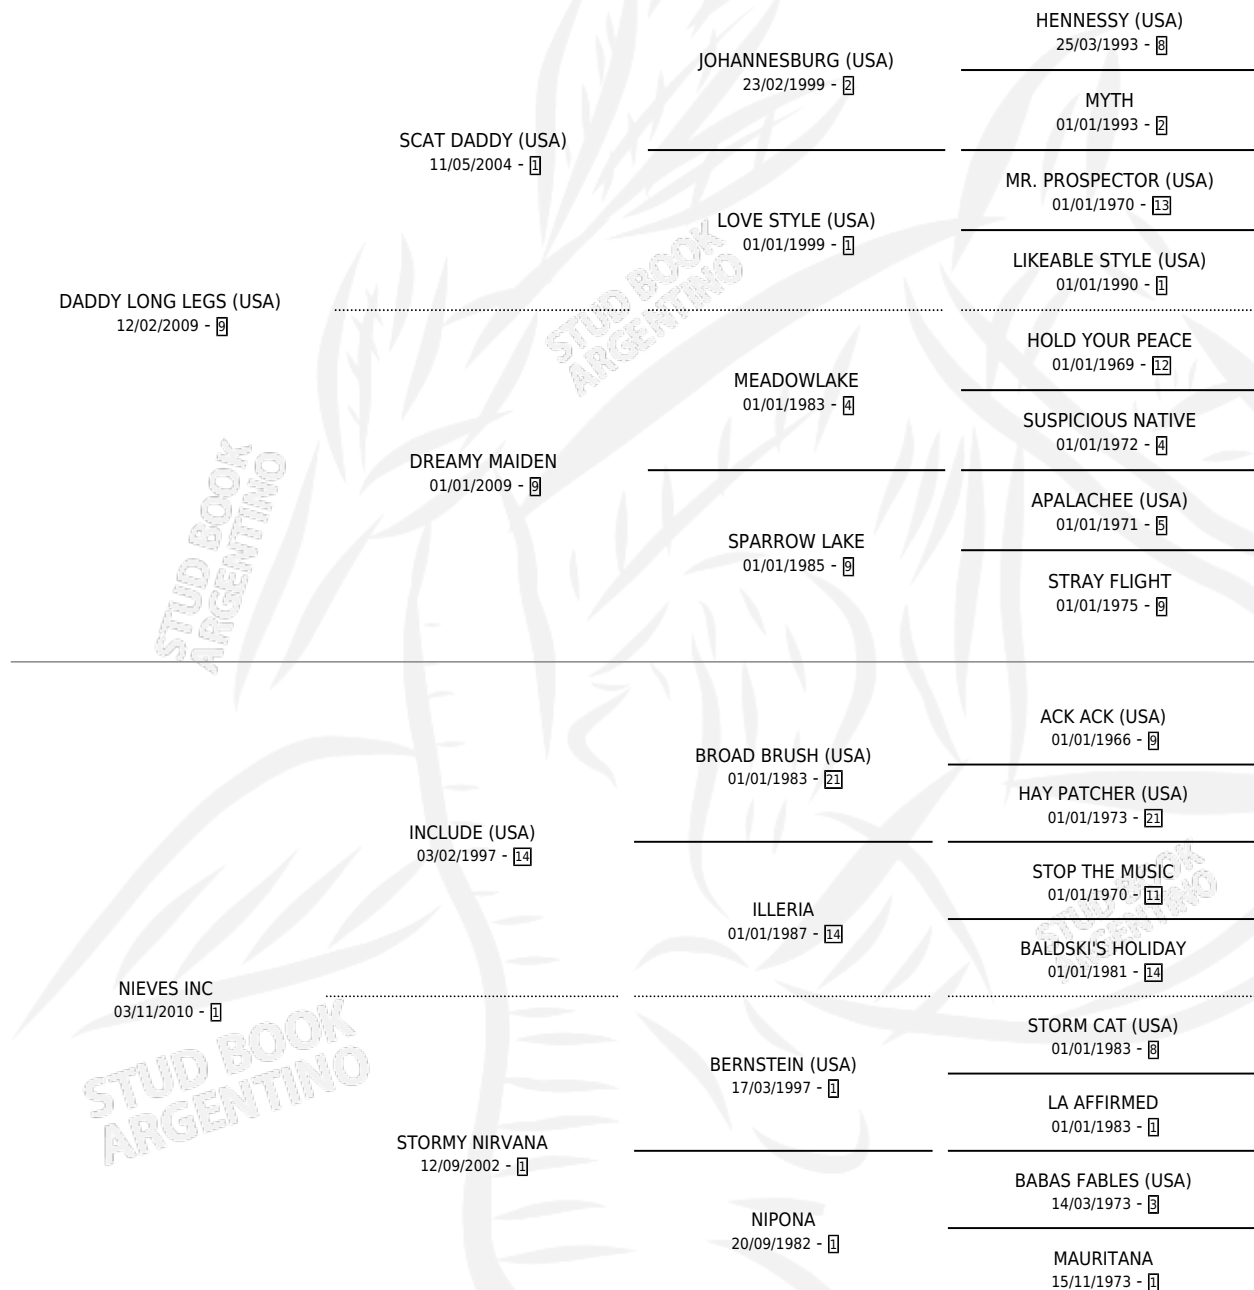

NOTAS NEGRAS

por **DADDY LONG LEGS (USA)** y **NIEVES INC** por **INCLUDE (USA)**

Argentina · Hembra · Alazan · SP · 13/08/2020
Familia 1-e · Volumen 44

ESTADO

TIPIFICACIÓN SANGUÍNEA	X
TIPIFICACIÓN POR ADN	✓
PASAPORTE	✓
IDENTIFICACIÓN POR MICROCHIP	✓
REPRODUCTOR	X

Lugar de nacimiento: Rancho Lujan
Criador: Inversiones Elturf S.A.

PEDIGREE

CAMPAÑA

Solo carreras oficiales de Argentina

POR EDAD

EDAD	CC	1°	2°	3°	4°	5°	NP	CLC	CLG	CLCG1	CLGG1	IMPORTE	GANANCIA / CC
3 AÑOS	5	0	0	0	0	1	4	0	0	0	0	\$69,000	\$13,800
TOTALES	5	0	0	0	0	1	4	0	0	0	0	\$69,000	\$13,800
%		0.0%	0.0%	0.0%	0.0%	20.0%	80.0%	0.0%	0.0%	0.0%	0.0%		