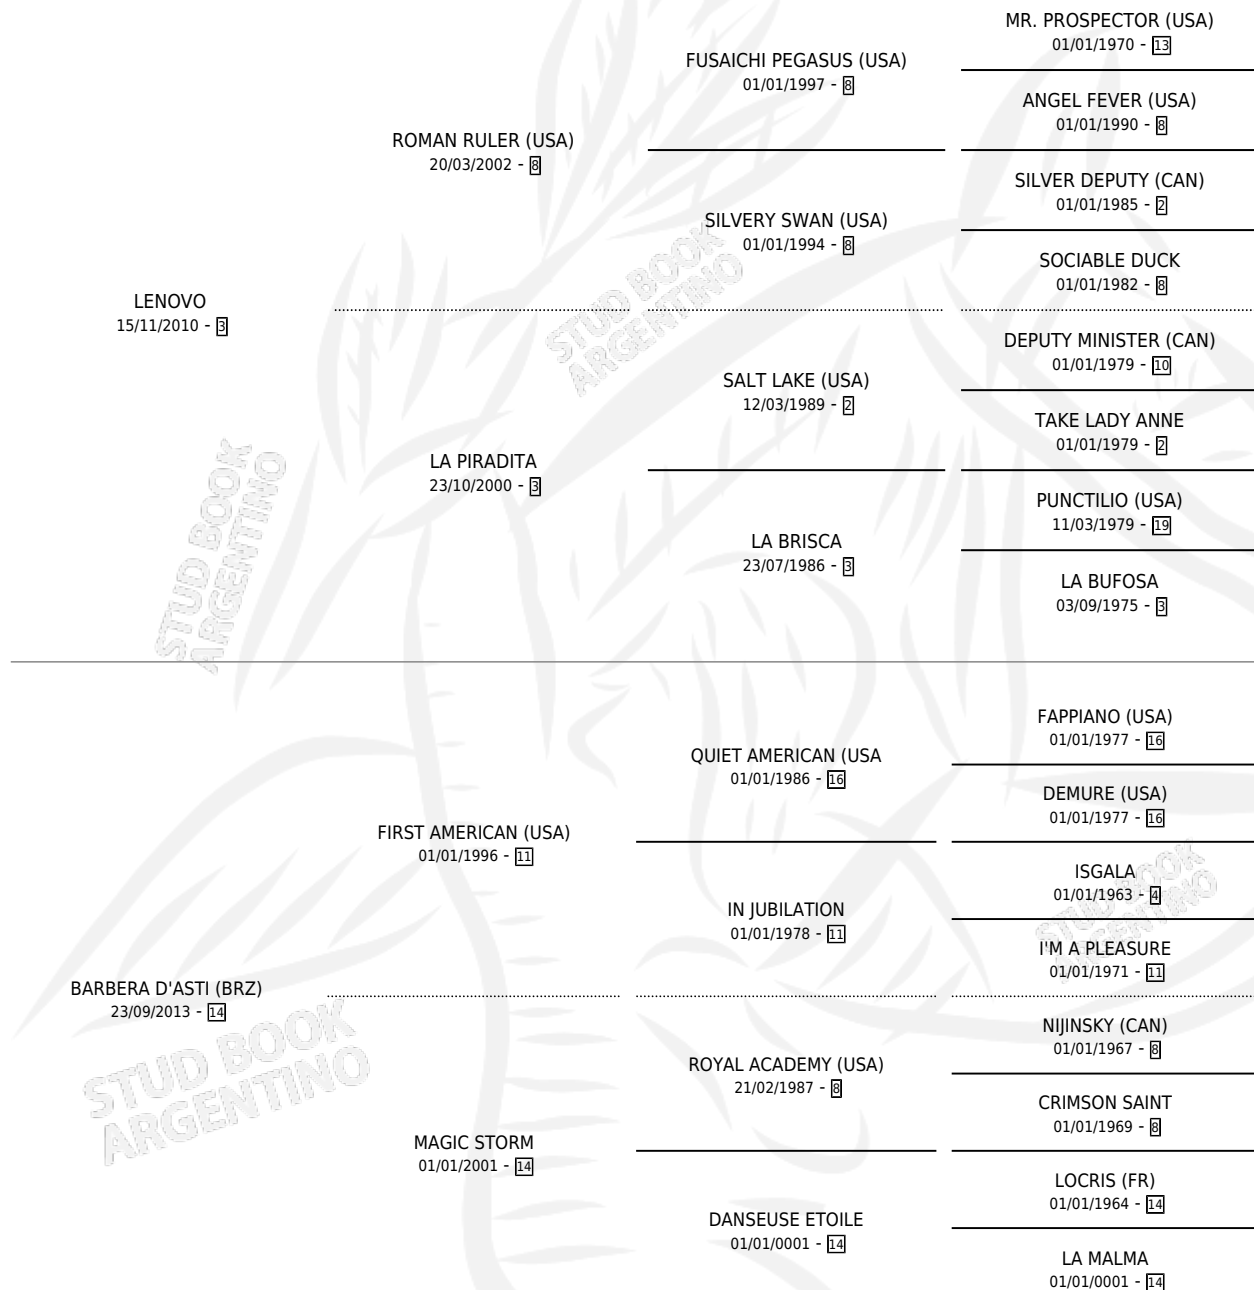

BAMBINO DUKE

por **LENOVO** y **BARBERA D'ASTI (BRZ)** por **FIRST AMERICAN (USA)**

Argentina · Macho · Zaino · SP · 24/07/2020
Familia 14-c · Volumen 44

ESTADO

TIPIFICACIÓN SANGUÍNEA	X
TIPIFICACIÓN POR ADN	✓
PASAPORTE	✓
IDENTIFICACIÓN POR MICROCHIP	✓
REPRODUCTOR	X

Lugar de nacimiento: Los Irlandeses
Criador: Carli Ornela

PEDIGREE

CAMPAÑA

Solo carreras oficiales de Argentina

POR EDAD

EDAD	CC	1°	2°	3°	4°	5°	NP	CLC	CLG	CLCG1	CLGG1	IMPORTE	GANANCIA / CC
2 AÑOS	4	0	0	0	1	1	2	0	0	0	0	\$157,500	\$39,375
3 AÑOS	13	4	3	1	1	1	3	4	2	0	0	\$11,212,650	\$862,512
4 AÑOS	6	0	2	0	1	0	3	5	0	0	0	\$4,837,500	\$806,250
5 AÑOS	1	0	0	0	0	1	0	0	0	0	0	\$210,000	\$210,000
TOTALES	24	4	5	1	3	3	8	9	2	0	0	\$16,417,650	\$684,069
%		16.7%	20.8%	4.2%	12.5%	12.5%	33.3%	37.5%	22.2%	0.0%	0.0%		

Ganador de 4 carreras en San Isidro y La Plata - \$16,417,650, a los 3 años, incluso Clásico Juan Lapistoy y Clasico Juan Carlos Etchechoury, 2do Clasico Refinado Tom **[L]** y Clasico Lord At War **[L]**, 4to Clasico Adolfo P. Giovanetti y Clasico Adolfo P. Y Anibal Giovanetti.