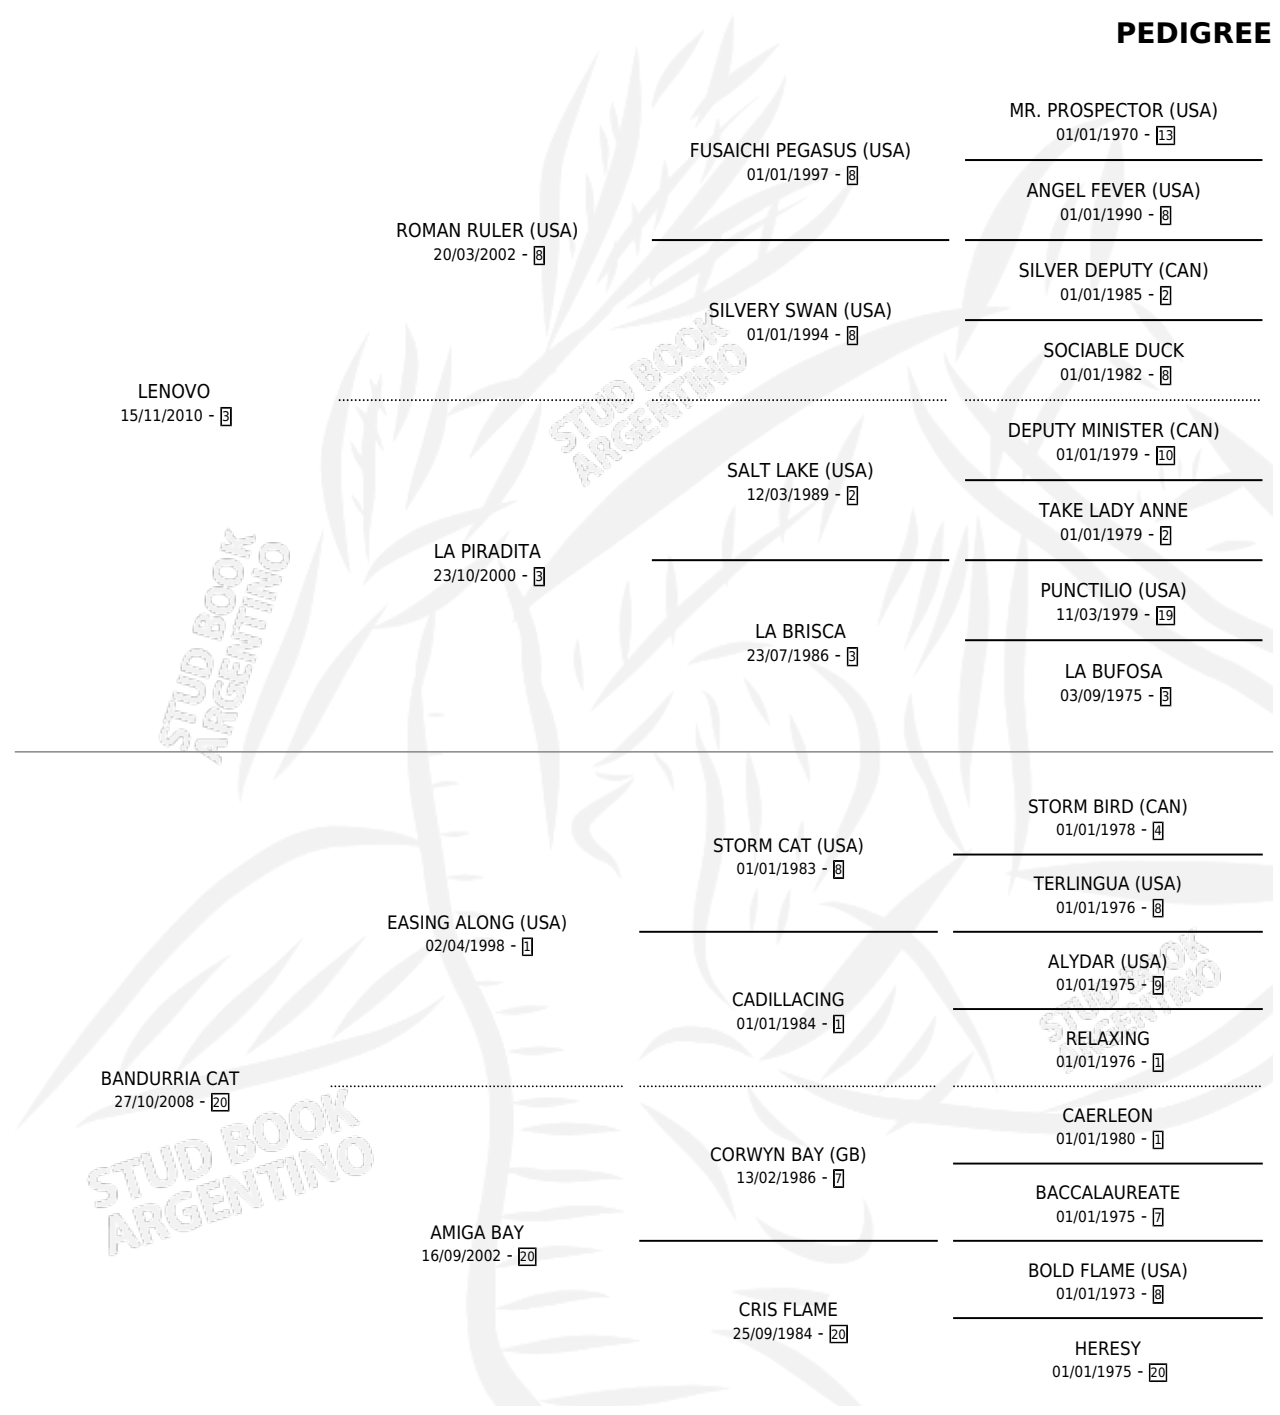

BANK ONE

por **LENOVO** y **BANDURRIA CAT** por **EASING ALONG**
(USA)

Argentina · Macho · Zaino · SP · 23/07/2020
Familia 20-d · Volumen 44

ESTADO

TIPIFICACIÓN SANGUÍNEA	X
TIPIFICACIÓN POR ADN	✓
PASAPORTE	✓
IDENTIFICACIÓN POR MICROCHIP	✓
REPRODUCTOR	X

Lugar de nacimiento: Los Irlandeses
Criador: Stud Haras Gran Muñeca S.A.

PEDIGREE

CAMPAÑA

Solo carreras oficiales de Argentina

POR EDAD

EDAD	CC	1°	2°	3°	4°	5°	NP	CLC	CLG	CLCG1	CLGG1	IMPORTE	GANANCIA / CC
3 AÑOS	7	2	1	0	1	2	1	1	0	0	0	\$3,552,500	\$507,500
4 AÑOS	7	2	1	1	1	0	2	2	1	0	0	\$14,183,000	\$2,026,143
5 AÑOS	8	0	3	3	0	0	2	1	0	1	0	\$8,802,500	\$1,100,313
TOTALES	22	4	5	4	2	2	5	4	1	1	0	\$26,538,000	\$1,206,273
%		18.2%	22.7%	18.2%	9.1%	9.1%	22.7%	18.2%	25.0%	25.0%	0.0%		