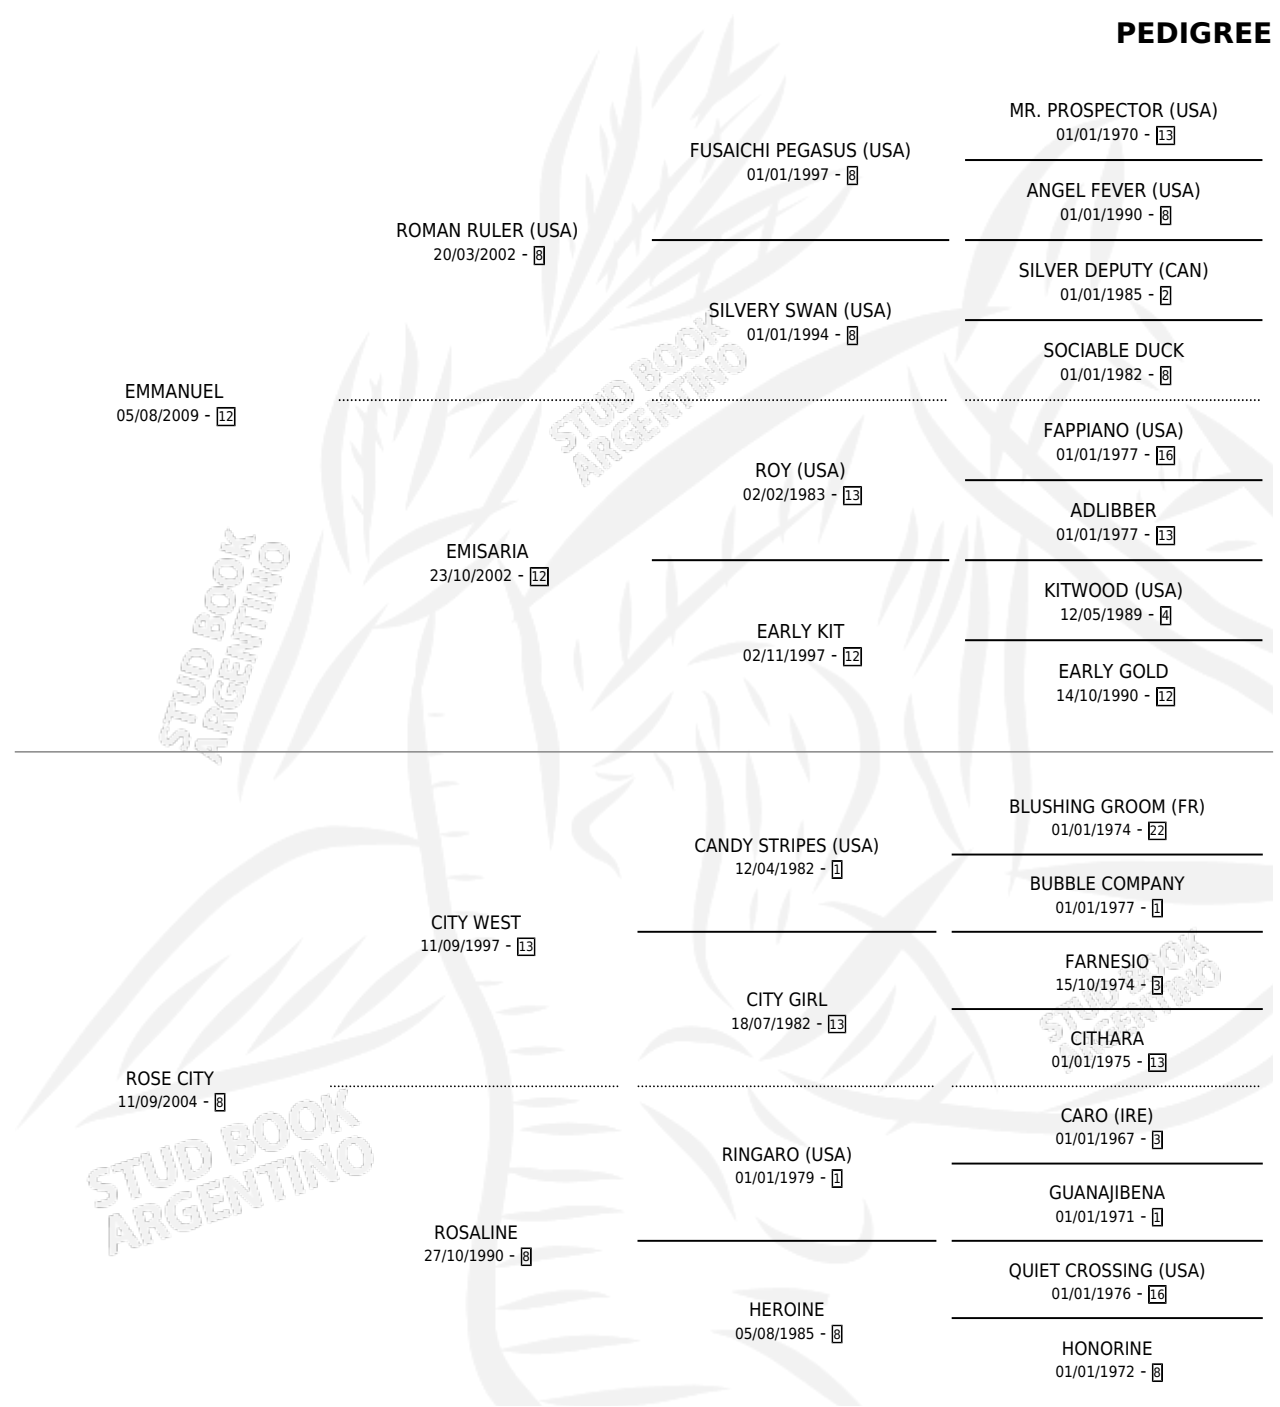

EMMA PINK

por EMMANUEL y ROSE CITY por CITY WEST

Argentina · Hembra · Zaino · SP · 19/09/2020
Familia 8-a · Volumen 44

ESTADO

TIPIFICACIÓN SANGUÍNEA	X
TIPIFICACIÓN POR ADN	✓
PASAPORTE	✓
IDENTIFICACIÓN POR MICROCHIP	✓
REPRODUCTOR	X

Lugar de nacimiento: La Generacion

Criador: La Generacion

PEDIGREE

CAMPAÑA

Solo carreras oficiales de Argentina

POR EDAD

EDAD	CC	1°	2°	3°	4°	5°	NP	CLC	CLG	CLCG1	CLGG1	IMPORTE	GANANCIA / CC
3 AÑOS	7	0	1	0	1	1	4	0	0	0	0	\$707,500	\$101,071
4 AÑOS	3	0	0	0	1	0	2	0	0	0	0	\$360,000	\$120,000
TOTALES	10	0	1	0	2	1	6	0	0	0	0	\$1,067,500	\$106,750
%		0.0%	10.0%	0.0%	20.0%	10.0%	60.0%	0.0%	0.0%	0.0%	0.0%		

Placés en Palermo en 10 carreras disputadas.

POR DISTANCIA

HIPODROMO	CC	1°	2°	3°	4°	5°	NP	CLC	CLG	CLCG1	CLGG1	IMPORTE
PALERMO	7	0	1	0	1	1	4	0	0	0	0	\$952,500
1600 MTS	4	0	1	0	0	1	2	0	0	0	0	\$692,500
1400 MTS	3	0	0	0	1	0	2	0	0	0	0	\$260,000
SAN ISIDRO	3	0	0	0	1	0	2	0	0	0	0	\$115,000
1400 MTS	2	0	0	0	1	0	1	0	0	0	0	\$115,000
1600 MTS	1	0	0	0	0	0	1	0	0	0	0	\$0