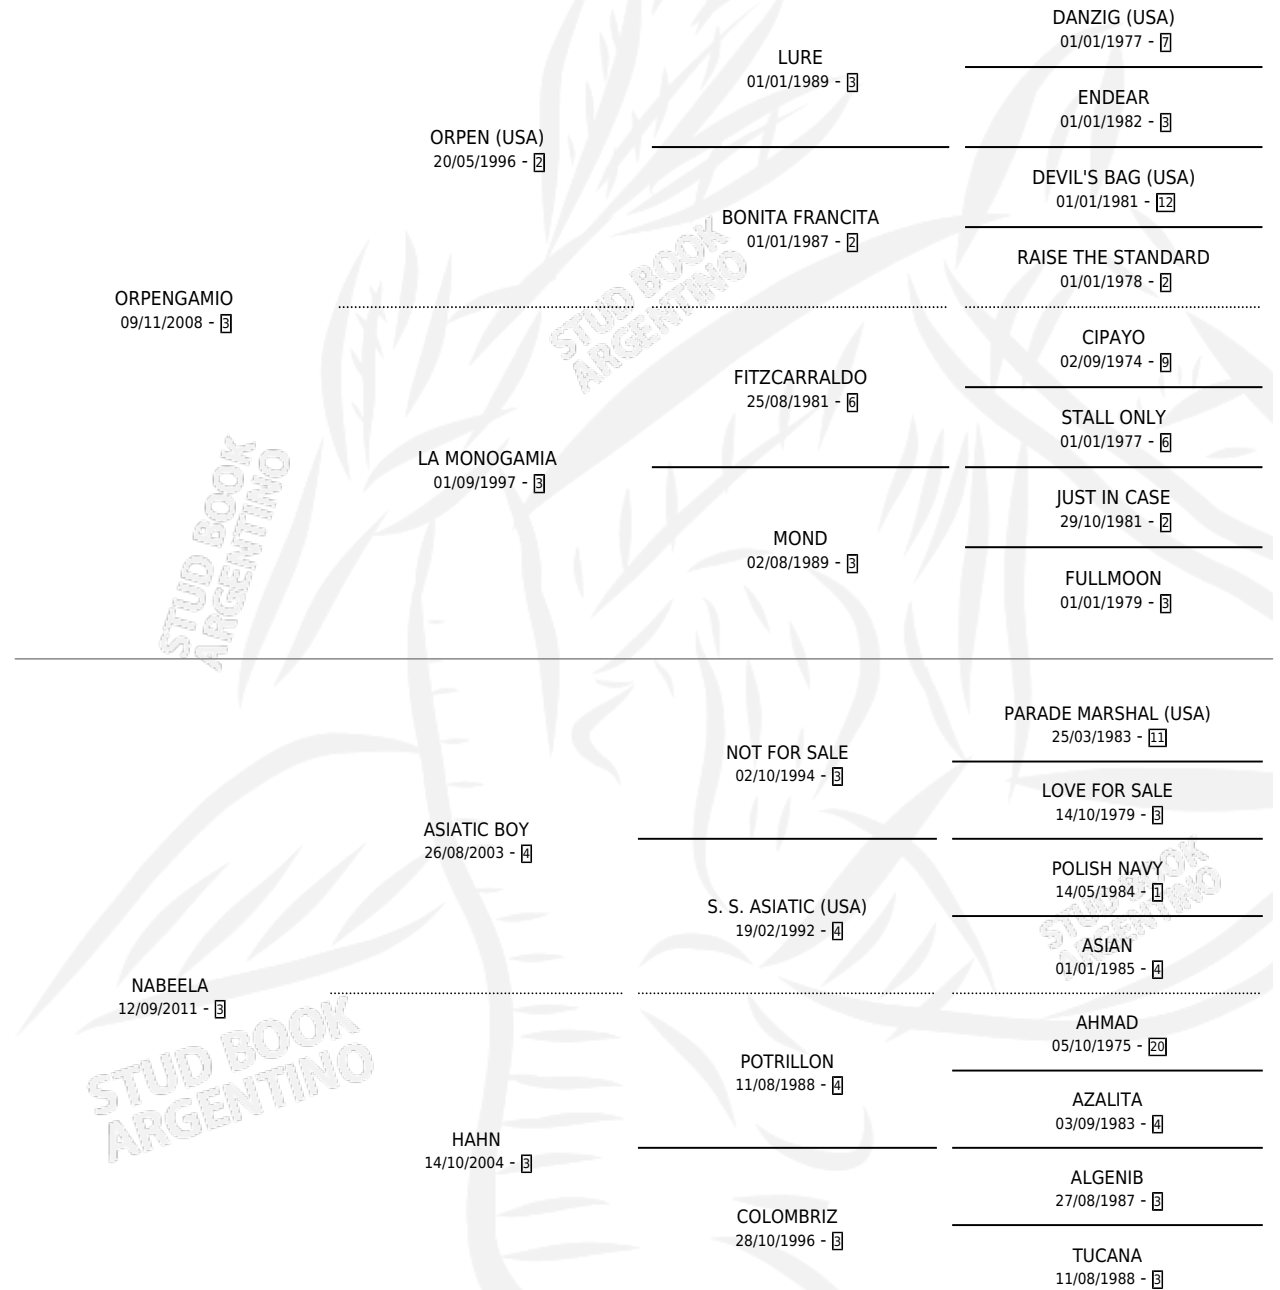

PORTOFINA

por ORPENGAMIO y NABEELA por ASIATIC BOY

Argentina · Hembra · Zaino Colorado · SP · 27/09/2020
Familia 3-o · Volumen 44

ESTADO

TIPIFICACIÓN SANGUÍNEA	X
TIPIFICACIÓN POR ADN	✓
PASAPORTE	✓
IDENTIFICACIÓN POR MICROCHIP	✓
REPRODUCTOR	X

Lugar de nacimiento: La Generacion

Criador: La Generacion

PEDIGREE

CAMPAÑA

Solo carreras oficiales de Argentina

POR EDAD

EDAD	CC	1°	2°	3°	4°	5°	NP	CLC	CLG	CLCG1	CLGG1	IMPORTE	GANANCIA / CC
3 AÑOS	4	0	0	0	0	0	4	0	0	0	0	\$63,000	\$15,750
TOTALES	4	0	0	0	0	0	4	0	0	0	0	\$63,000	\$15,750
%		0.0%	0.0%	0.0%	0.0%	0.0%	100%	0.0%	0.0%	0.0%	0.0%		