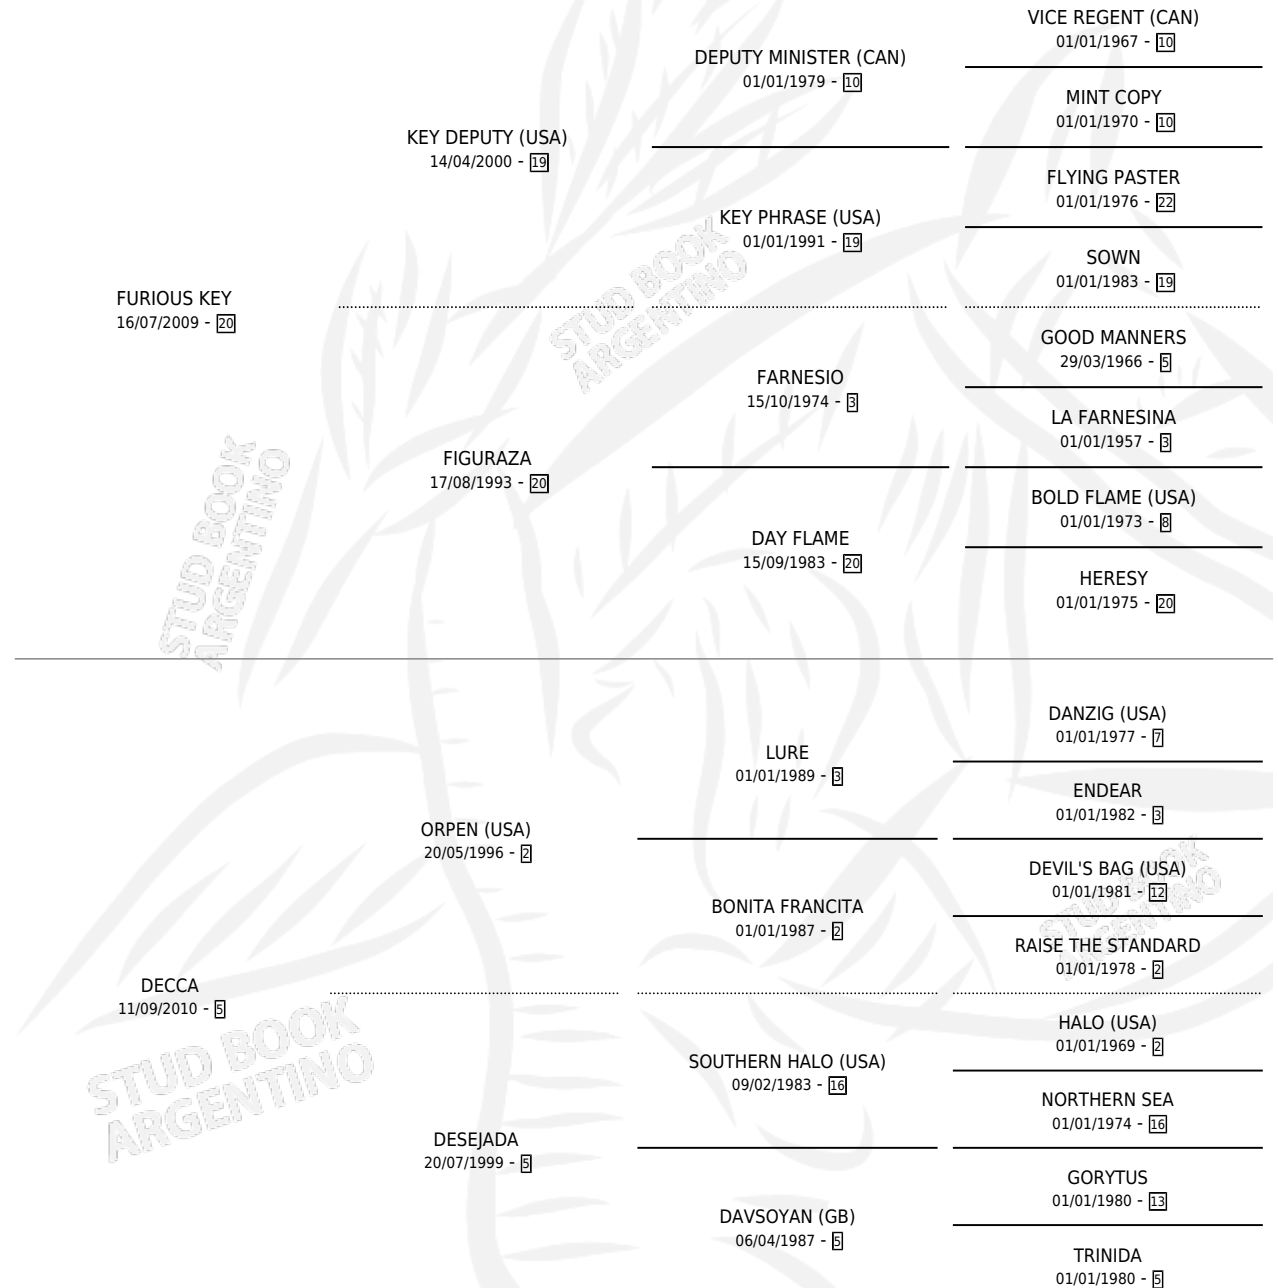

FURIOSO DECANO

por FURIOUS KEY y DECCA por ORPEN (USA)

Argentina · Macho · Zaino · SP · 30/09/2020
Familia 5-g · Volumen 44

ESTADO

| | |
|------------------------------|---|
| TIPIFICACIÓN SANGUÍNEA | X |
| TIPIFICACIÓN POR ADN | ✓ |
| PASAPORTE | ✓ |
| IDENTIFICACIÓN POR MICROCHIP | ✓ |
| REPRODUCTOR | X |

Lugar de nacimiento: La Generacion

Criador: La Generacion

PEDIGREE

CAMPAÑA

Solo carreras oficiales de Argentina

POR EDAD

| EDAD | CC | 1° | 2° | 3° | 4° | 5° | NP | CLC | CLG | CLCG1 | CLGG1 | IMPORTE | GANANCIA / CC |
|---------|----|------|------|------|------|-------|-------|-------|------|-------|-------|-------------|---------------|
| 2 AÑOS | 2 | 0 | 1 | 0 | 0 | 1 | 0 | 0 | 0 | 0 | 0 | \$429,000 | \$214,500 |
| 3 AÑOS | 9 | 1 | 0 | 1 | 0 | 2 | 5 | 3 | 0 | 0 | 0 | \$1,869,210 | \$207,690 |
| TOTALES | 11 | 1 | 1 | 1 | 0 | 3 | 5 | 3 | 0 | 0 | 0 | \$2,298,210 | \$208,928 |
| % | | 9.1% | 9.1% | 9.1% | 0.0% | 27.3% | 45.5% | 27.3% | 0.0% | 0.0% | 0.0% | | |